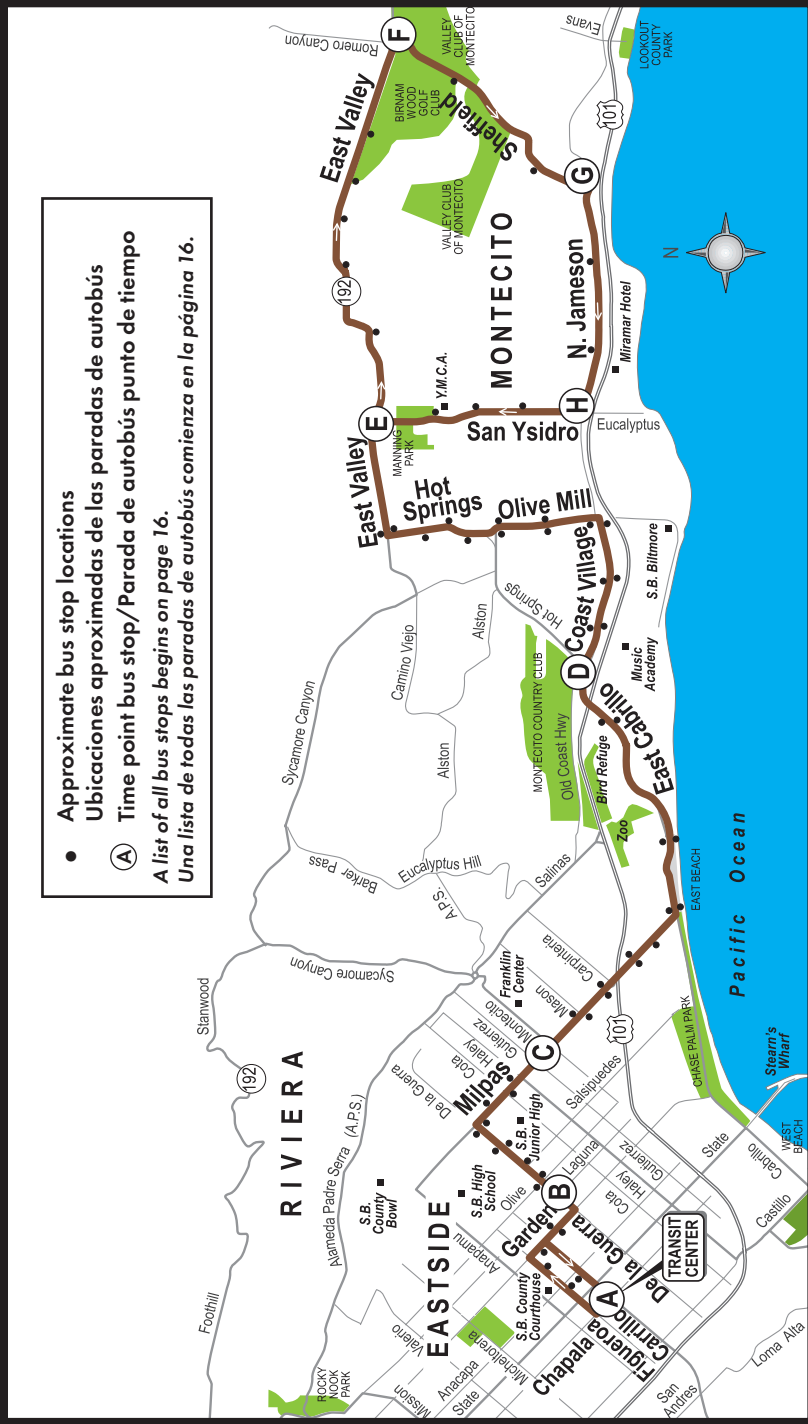

MONTECITO

Transit Center • Milpas • Coast Village • East Valley • Sheffield • San Ysidro

• Approximate bus stop locations
 Ubicaciones aproximadas de las paradas de autobús
 (A) Time point bus stop/Parada de autobús punto de tiempo
 A list of all bus stops begins on page 16.
 Una lista de todas las paradas de autobús comienza en la página 16.

MONTECITO

14

Transit Center • Milpas • Coast Village • East Valley • Sheffield • San Ysidro

From Santa Barbara to Montecito

	TRANSIT CENTER Ⓐ ▶	De la Guerra & Laguna Ⓑ ▶	Milpas & Gutierrez Ⓒ ▶	Coast Village & Hot Springs Ⓓ ▶	East Valley & San Ysidro Ⓔ ▶	East Valley & Romero Canyon Ⓕ ▶	North Jameson & Sheffield Ⓖ
MONDAY - FRIDAY							
	6:25	6:29	6:33
	6:25	6:30	6:35	6:42	6:50	6:54	6:57
	7:00	7:06	7:10	7:20	7:30	7:34	7:38
	7:45	7:51	7:55	8:05	8:15	8:19	8:23
↔ P.M.	8:45	8:51	8:55	9:05	9:15	9:19	9:23
	9:45	9:51	9:55	10:05	10:15	10:19	10:23
	11:45	11:52	11:57	12:08	12:18	12:22	12:26
	12:45	12:52	12:57	1:08	1:18	1:22	1:26
	1:45	1:52	1:57	2:08	2:18	2:22	2:26
	2:45	2:52	2:57	3:08	3:16	3:20	3:24
	3:45	3:52	3:57	4:08	4:16	4:20	4:24
	4:45	4:52	4:57	5:08	5:16	5:20	5:24
	5:15	5:22	5:27	5:38	5:46	5:50	5:54
	5:45	5:50	5:55	6:05	6:13	6:17	6:21
SATURDAY							
	7:45	7:50	8:00	8:05	8:15	8:20	8:25
	8:00	8:05	8:10	8:20	8:30	8:35	8:40
	9:00	9:05	9:10	9:20	9:30	9:35	9:40
	10:15	10:20	10:25	10:35	10:45	10:50	10:55
	11:30	11:35	11:40	11:50	12:00	12:05	12:10
	12:45	12:50	12:55	1:05	1:15	1:20	1:25
	2:00	2:05	2:10	2:20	2:30	2:35	2:40
	3:20	3:25	3:30	3:40	3:50	3:55	4:00
	4:40	4:45	4:50	5:00	5:10	5:15	5:20
	5:55	6:00	6:05	6:13	6:21	6:26	6:31 e
SUNDAY							
	12:00	12:05
	2:30	2:35
	4:15	4:20
	5:15	5:20

On Sundays, Line 14 travels between the Transit Center and De la Guerra & Laguna only.

Los domingos la línea 14 sólo viaja del Centro de Tránsito a De la Guerra y Laguna.

e = End of the line. Termina la línea.