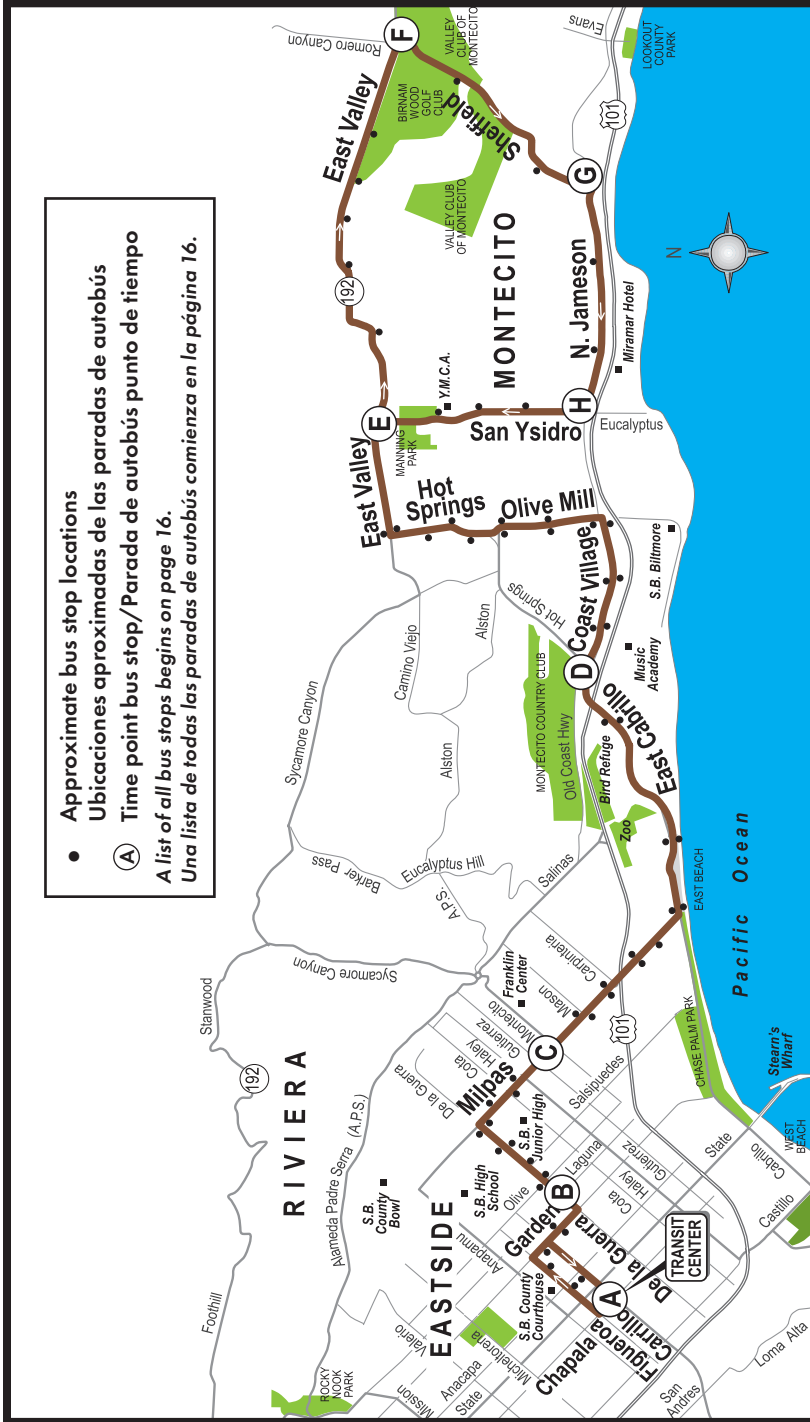

MONTECITO

Transit Center • Milpas • Coast Village • East Valley • Sheffield • San Ysidro

• Approximate bus stop locations
 Ubicaciones aproximadas de las paradas de autobús
 (A) Time point bus stop/Parada de autobús punto de tiempo
 A list of all bus stops begins on page 16.
 Una lista de todas las paradas de autobús comienza en la página 16.

MONTECITO

14

Transit Center • Milpas • Coast Village • East Valley • Sheffield • San Ysidro

From Santa Barbara to Montecito

	TRANSIT CENTER (A) ▶	De la Guerra & Laguna (B) ▶	Milpas & Gutierrez (C) ▶	Coast Village & Hot Springs (D) ▶	East Valley & San Ysidro (E) ▶	East Valley & Romero Canyon (F) ▶	North Jameson & Sheffield (G)
MONDAY - FRIDAY							
	6:25	6:29	6:33
	6:25	6:30	6:35	6:42	6:50	6:54	6:57
	7:00	7:06	7:10	7:20	7:30	7:34	7:38
	7:45	7:51	7:55	8:05	8:15	8:19	8:23
↔ P.M.	8:45	8:51	8:55	9:05	9:15	9:19	9:23
	9:45	9:51	9:55	10:05	10:15	10:19	10:23
	11:45	11:52	11:57	12:08	12:18	12:22	12:26
	12:45	12:52	12:57	1:08	1:18	1:22	1:26
	1:45	1:52	1:57	2:08	2:18	2:22	2:26
	2:45	2:52	2:57	3:08	3:16	3:20	3:24
	3:45	3:52	3:57	4:08	4:16	4:20	4:24
	4:45	4:52	4:57	5:08	5:16	5:20	5:24
	5:15	5:22	5:27	5:38	5:46	5:50	5:54
	5:45	5:50	5:55	6:05	6:13	6:17	6:21
SATURDAY							
	7:45	7:50	8:00	8:05	8:15	8:20	8:25
	8:00	8:05	8:10	8:20	8:30	8:35	8:40
	9:00	9:05	9:10	9:20	9:30	9:35	9:40
	10:15	10:20	10:25	10:35	10:45	10:50	10:55
	11:30	11:35	11:40	11:50	12:00	12:05	12:10
	12:45	12:50	12:55	1:05	1:15	1:20	1:25
	2:00	2:05	2:10	2:20	2:30	2:35	2:40
	3:20	3:25	3:30	3:40	3:50	3:55	4:00
	4:40	4:45	4:50	5:00	5:10	5:15	5:20
	5:55	6:00	6:05	6:13	6:21	6:26	6:31 e
SUNDAY							
	12:00	12:05
	2:30	2:35
	4:15	4:20
	5:15	5:20

On Sundays, Line 14 travels between the Transit Center and De la Guerra & Laguna only.

Los domingos la línea 14 sólo viaja del Centro de Tránsito a De la Guerra y Laguna.

e = End of the line. Termina la línea.