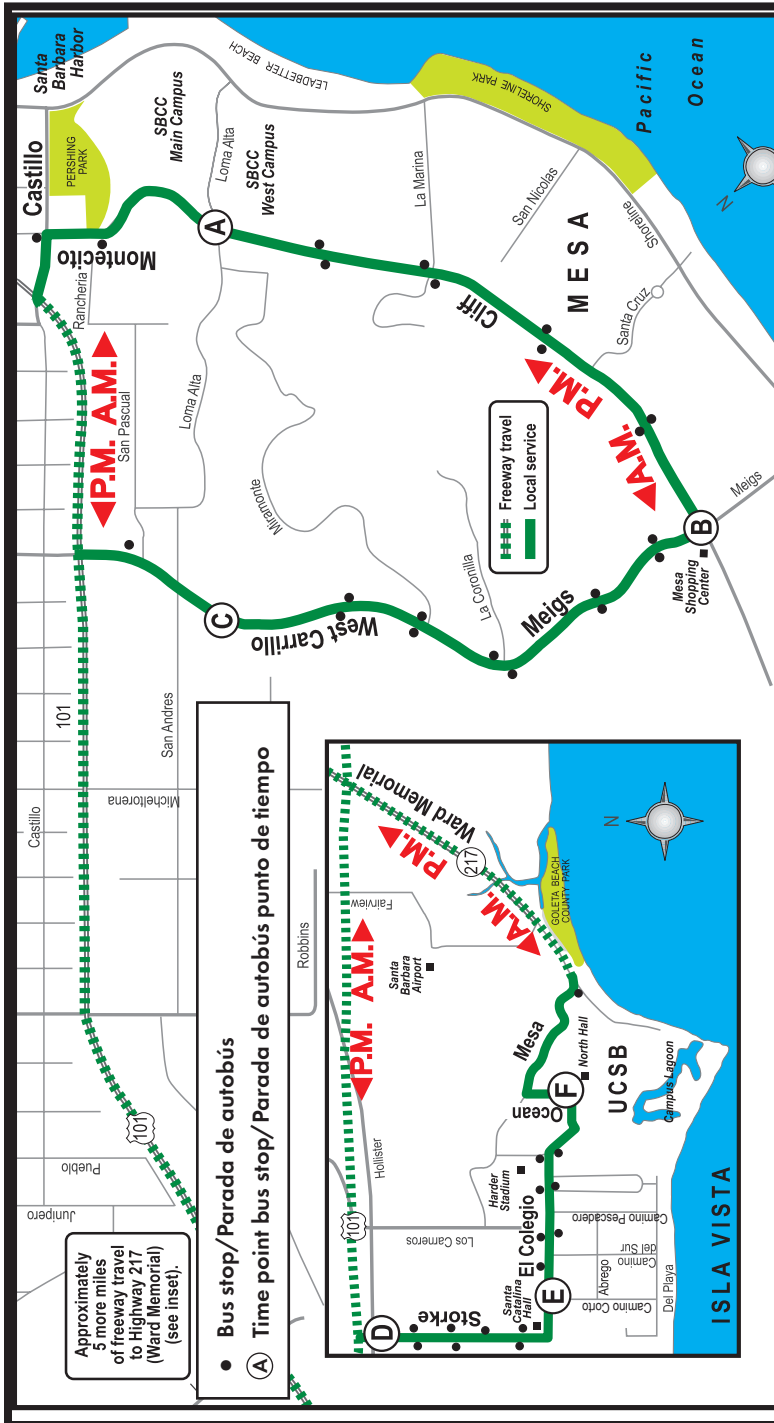

15X

SBCC/UCSB EXPRESS

SBCC • Mesa • Carrillo Hill • Camino Real Marketplace • Isla Vista • UCSB

The loop portions of Line 15x run clockwise ⤴ in the morning & counter-clockwise ⤵ in the afternoon. Be sure to wait on the correct side of the street!

En las porciones circulares de la Línea 15x los autobuses circularán en el sentido de las agujas del reloj en la mañana y en sentido contrario ⤵ en la tarde. ¡Asegúrese que espera en el lado correcto de la calle!

SBCC/UCSB EXPRESS

SBCC • Mesa • Carrillo Hill • Camino Real Marketplace • Isla Vista • UCSB

Regular Service - Morning (A.M.)

UCSB (F) ▶	Santa Catalina Hall (E) ▶	Storke & Hollister (Rusty's) (D) ▶	SBCC Main Campus* (A) ▶	Meigs & Dolores (B) ▶	Carrillo & San Pascual (C) ▶	UCSB (F) ▶
MONDAY - THURSDAY						
....	7:13	7:18	7:24	7:41
7:07	7:15	7:19	7:47	7:52	7:58	8:15
7:41	7:49	7:53	8:21	8:26	8:32	8:49
8:15	8:23	8:27	8:45	8:50	8:56	9:13
8:49	8:57	9:01	9:19	9:24	9:30	9:47
9:18	9:26	9:30	9:48	9:53	9:59	10:16
9:47	9:55	9:59	10:17	10:22	10:28	10:45
10:16	10:24	10:28	10:46	10:51	10:57	11:14
10:45	10:53	10:57	11:15 s	11:20	11:26	11:43
11:14	11:21	11:25 s	
11:43	11:50	11:54 s				

A.M. ⇄

***All 15X buses traveling in "A.M." direction pick up across Cliff Drive from SBCC campus.**
Todos los autobuses 15x que viajan en la dirección de la mañana, recogen a los pasajeros en el lado de Cliff Drive que está enfrente del campus de SBCC.