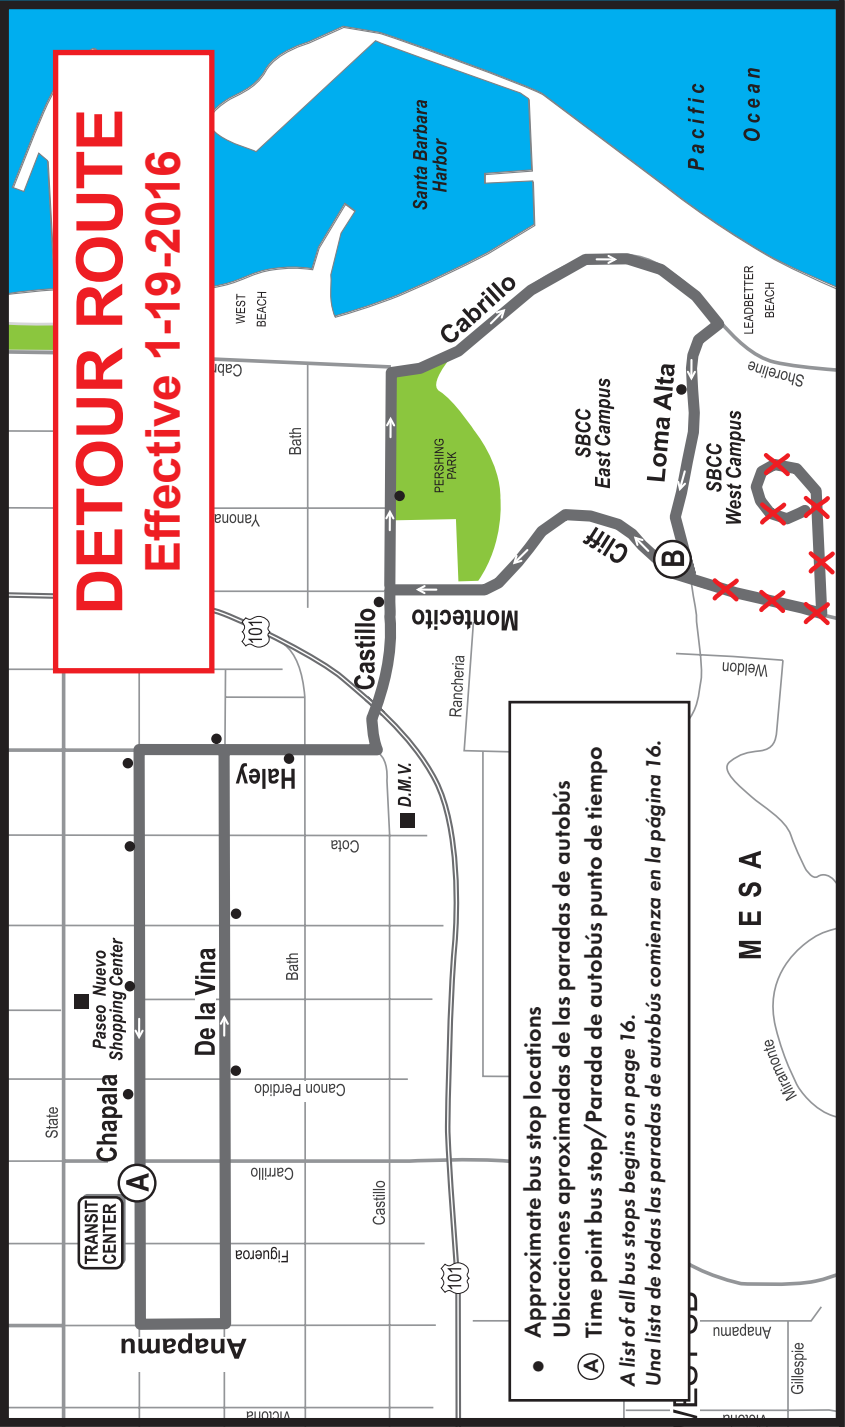

# CITY COLLEGE SHUTTLE

Transit Center • De La Vina • Haley • SBCC

**DETOUR ROUTE**  
**Effective 1-19-2016**

• Approximate bus stop locations  
 Ubicaciones aproximadas de las paradas de autobús  
 Ⓐ Time point bus stop/Parada de autobús punto de tiempo  
 A list of all bus stops begins on page 16.  
 Una lista de todas las paradas de autobús comienza en la página 16.

# CITY COLLEGE SHUTTLE

Transit Center • De La Vina • Haley • SBCC

**16**

## From Downtown Santa Barbara to SBCC

TRANSIT CENTER <b>(A) ▶</b>	SBCC Main Campus <b>(B) ▶</b>	SBCC West Campus <b>(C)</b>
--------------------------------	----------------------------------	--------------------------------

# CITY COLLEGE SHUTTLE

Transit Center • De La Vina • Haley • SBCC