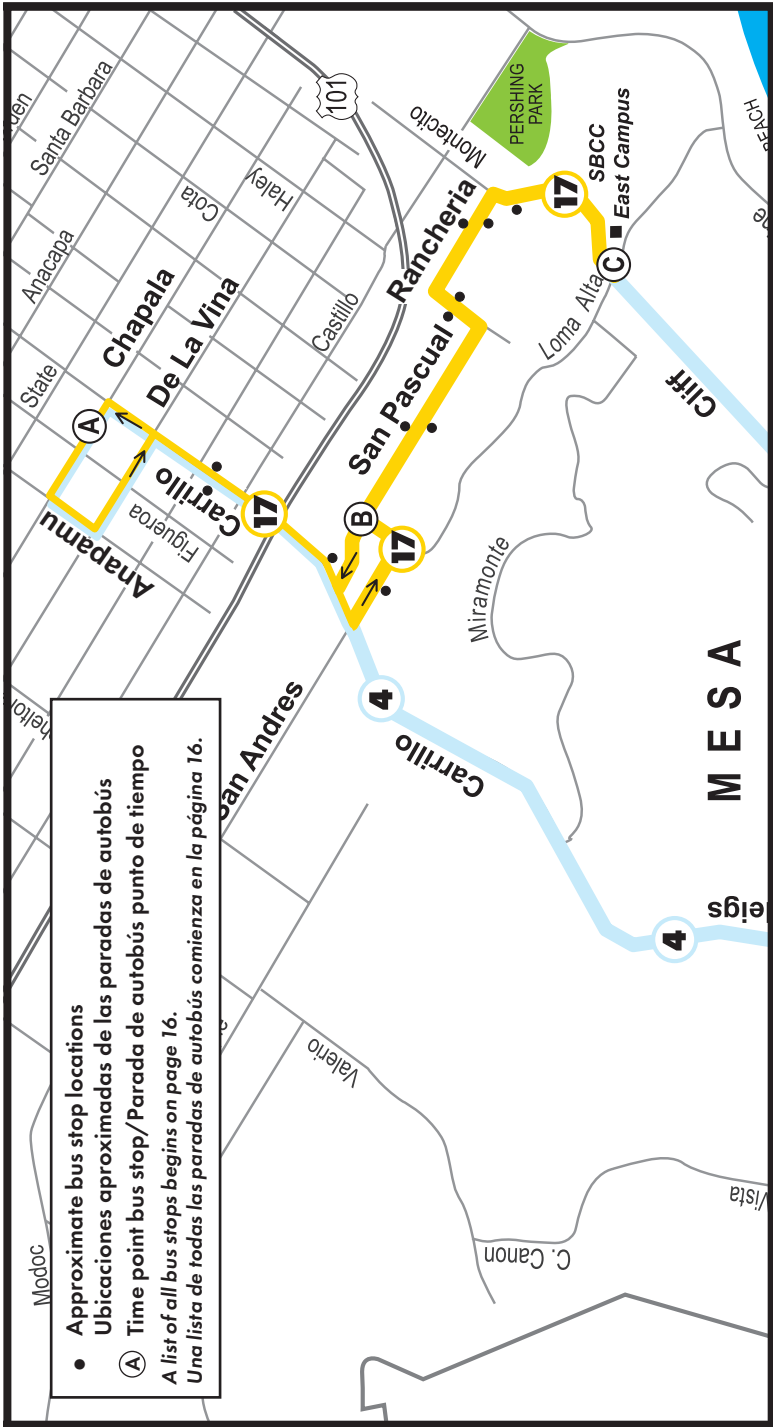

## LOWER WEST SB/SBCC

Transit Center • San Pascual • Rancheria • Santa Barbara City College

Approximate bus stop locations  
 Ubicaciones aproximadas de las paradas de autobús

Time point bus stop/Parada de autobús punto de tiempo  
 A list of all bus stops/Parada de autobús comienza en la página 16.

Line 17 continues as Line 4 from SBCC.

La Línea 17 continúa como la Línea 4 desde SBCC.

---

Line 4 schedule is on page 54.

La Línea 4 está en la página 54.

## From Downtown to SBCC

TRANSIT CENTER (A) ▶ Canon Perdido & San Pascual (B) ▶ SBCC (C)

## From SBCC to Downtown

SBCC (C) ▶ San Pascual & Canon Perdido (B) ▶ TRANSIT CENTER (A)