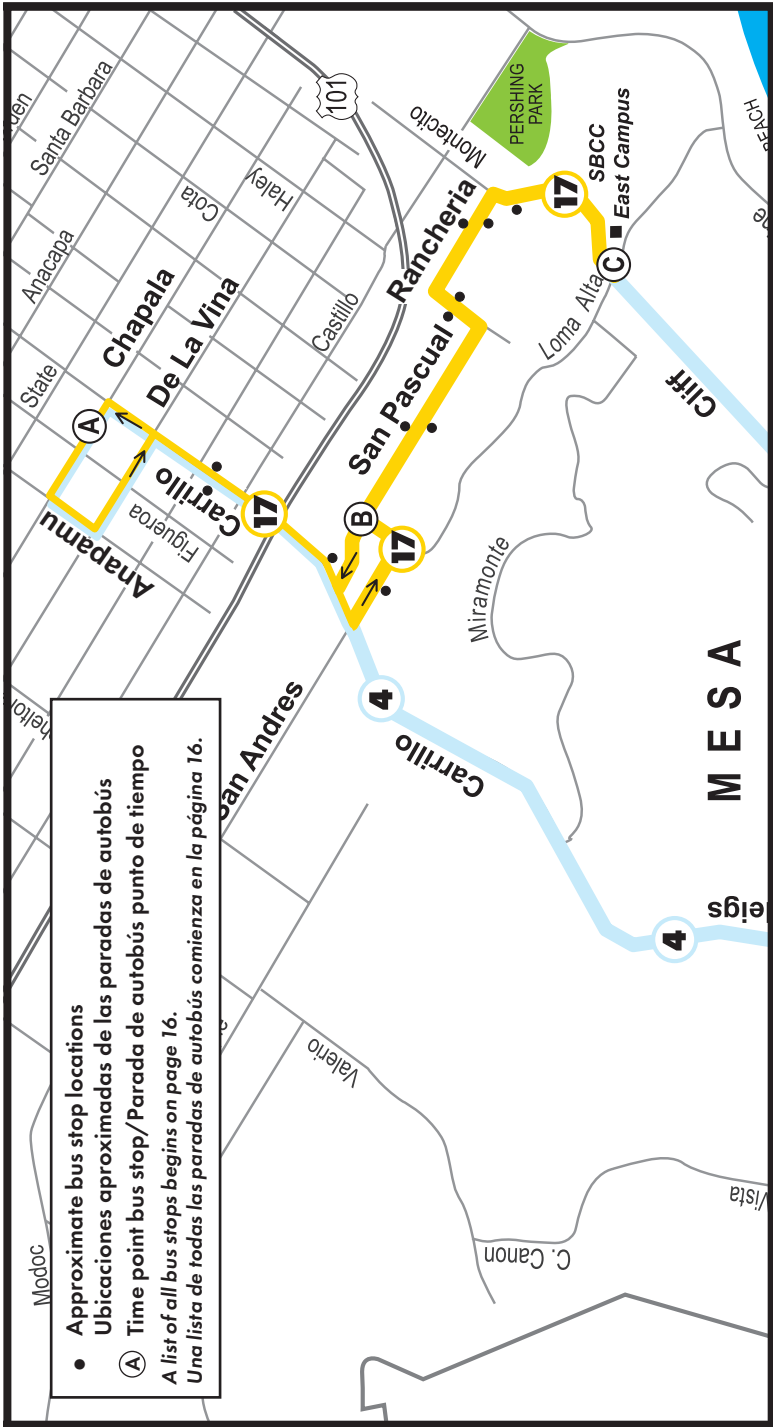

17

LOWER WEST SB/SBCC

Transit Center • San Pascual • Rancheria • Santa Barbara City College

Approximate bus stop locations
 Ubicaciones aproximadas de las paradas de autobús

Time point bus stop/Parada de autobús punto de tiempo
 A list of all bus stops/Parada de autobús comienza en la página 16.

Line 17 continues as Line 4 from SBCC.

La Línea 17 continúa como la Línea 4 desde SBCC.

Line 4 schedule is on page 54.

La Línea 4 está en la página 54.

LOWER WEST SB/SBCC

Transit Center • San Pascual • Rancheria • Santa Barbara City College

17

From Downtown to SBCC

TRANSIT CENTER (A) ▶ Canon Perdido & San Pascual (B) ▶ SBCC (C)

MONDAY - FRIDAY

6:25	6:31	6:36
7:00	7:06	7:11
7:35	7:41	7:46
8:15	8:21	8:26
8:50	8:56	9:01
9:25	9:31	9:36
10:00	10:06	10:11
10:35	10:41	10:46
11:10	11:16	11:21
11:45	11:51	11:56
12:20	12:26	12:31
12:55	1:01	1:06
1:30	1:36	1:41
2:05	2:11	2:16
2:40	2:46	2:51
3:15	3:21	3:26
3:50	3:56	4:01
4:25	4:31	4:36
5:00	5:06	5:11
5:35	5:41	5:46
6:10	6:16	6:21
6:45	6:50	6:53
7:45	7:50	7:53
8:45	8:50	8:53

From SBCC to Downtown

SBCC (C) ▶ San Pascual & Canon Perdido (B) ▶ TRANSIT CENTER (A)

MONDAY - FRIDAY

6:56	7:02	7:15
7:31	7:37	7:50
8:06	8:12	8:30
8:46	8:52	9:05
9:21	9:27	9:40
9:56	10:02	10:15
10:31	10:37	10:50
11:06	11:12	11:25
11:41	11:47	12:00
12:16	12:22	12:35
12:51	12:57	1:10
1:26	1:32	1:45
2:01	2:07	2:20
2:36	2:42	2:55
3:11	3:17	3:30
3:46	3:52	4:05
4:21	4:27	4:40
4:56	5:02	5:15
5:31	5:37	5:50
6:06	6:12	6:25
6:41	6:45	6:55
7:31	7:35	7:45
8:31	8:35	8:45