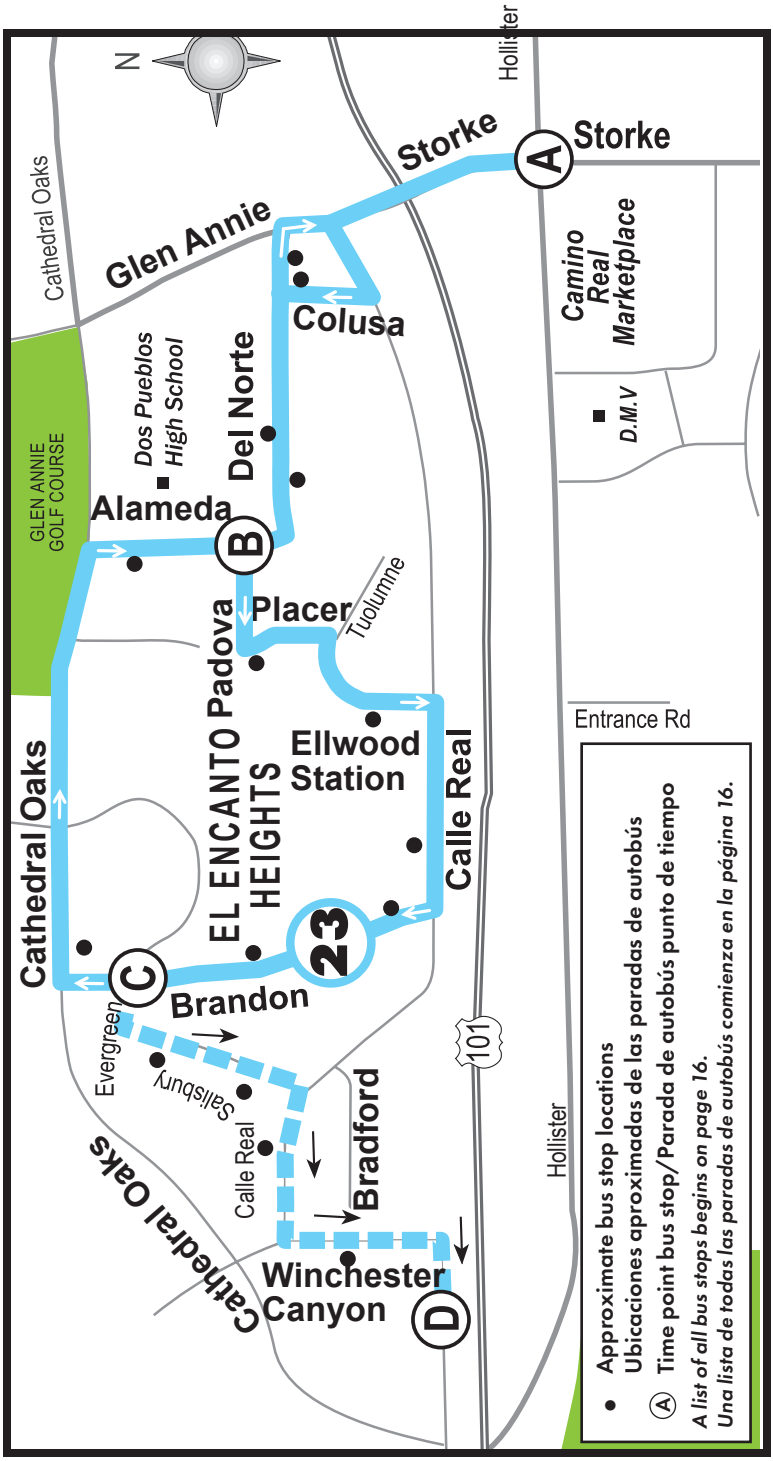

23

EL ENCANTO HEIGHTS

Camino Real Marketplace • Dos Pueblos High School • El Encanto Heights

● Approximate bus stop locations
 Ubicaciones aproximadas de las paradas de autobús

Ⓐ Time point bus stop/ Parada de autobús punto de tiempo
 A list of all bus stops begins on page 16.
 Una lista de todas las paradas de autobús comienza en la página 16.

At Storke and Hollister, Line 23 continues as Line 11, unless otherwise noted.

En Storke y Hollister, la línea 23 continúa como la línea 11, a menos que se indique de otra manera.

After 7:00pm, Line 23 turns LEFT from Brandon onto Evergreen, continuing on Salisbury & Calle Real, returning to Storke & Hollister as Line 25.

Después de las 7:00pm, la línea 23 gira a la izquierda de Brandon en Evergreen, continuando en Salisbury y Calle Real, regresando a Storke y Hollister como la línea 25.

Line 25 schedule is on page 118.

La línea 25 está en la página 118.

EL ENCANTO HEIGHTS

Camino Real Marketplace • Dos Pueblos High School • El Encanto Heights

23

From Camino Real Marketplace to El Encanto Heights

	Storke & Hollister (Rusty's) (A) ▶	Dos Pueblos High School (B) ▶	Brandon & Evergreen (C) ▶	Calle Real & Winchester Place (D)	
MONDAY - FRIDAY					
↔ P.M. A.M. ↔	7:09	7:16	7:23	
	8:09	8:16	8:23	
	9:09	9:16	9:23	
	10:09	10:16	10:23	
	11:09	11:16	11:23	
	12:09	12:16	12:23	
	1:09	1:16	1:23	
	2:09	2:16	2:23	L	
	3:09	3:16	3:23	L	
	4:09	4:16	4:23	L	
	5:09	5:16	5:23	L	
	6:09	6:16	6:23	L	
	7:09	7:15	7:20	7:24 ²⁵	
	8:05	8:11	8:16	8:20 ²⁵	
	9:15	9:20	9:25	9:29 ²⁵	
	9:45	9:51	9:56	10:00 ²⁵	
	11:05	11:11	11:16	11:20 ²⁵	
	SATURDAY				
	↔ P.M. A.M. ↔	8:09	8:16	8:23
9:09		9:16	9:23	
10:09		10:16	10:23	
11:09		11:16	11:23	
12:09		12:16	12:23	
1:09		1:16	1:23	
2:09		2:16	2:23	
3:09		3:16	3:23	
4:09		4:16	4:23	
5:09		5:16	5:23	
7:35		7:41	7:47	7:51 ²⁵	
8:35		8:41	8:47	8:51 ²⁵	
9:45		9:51	9:57	10:01 ²⁵	