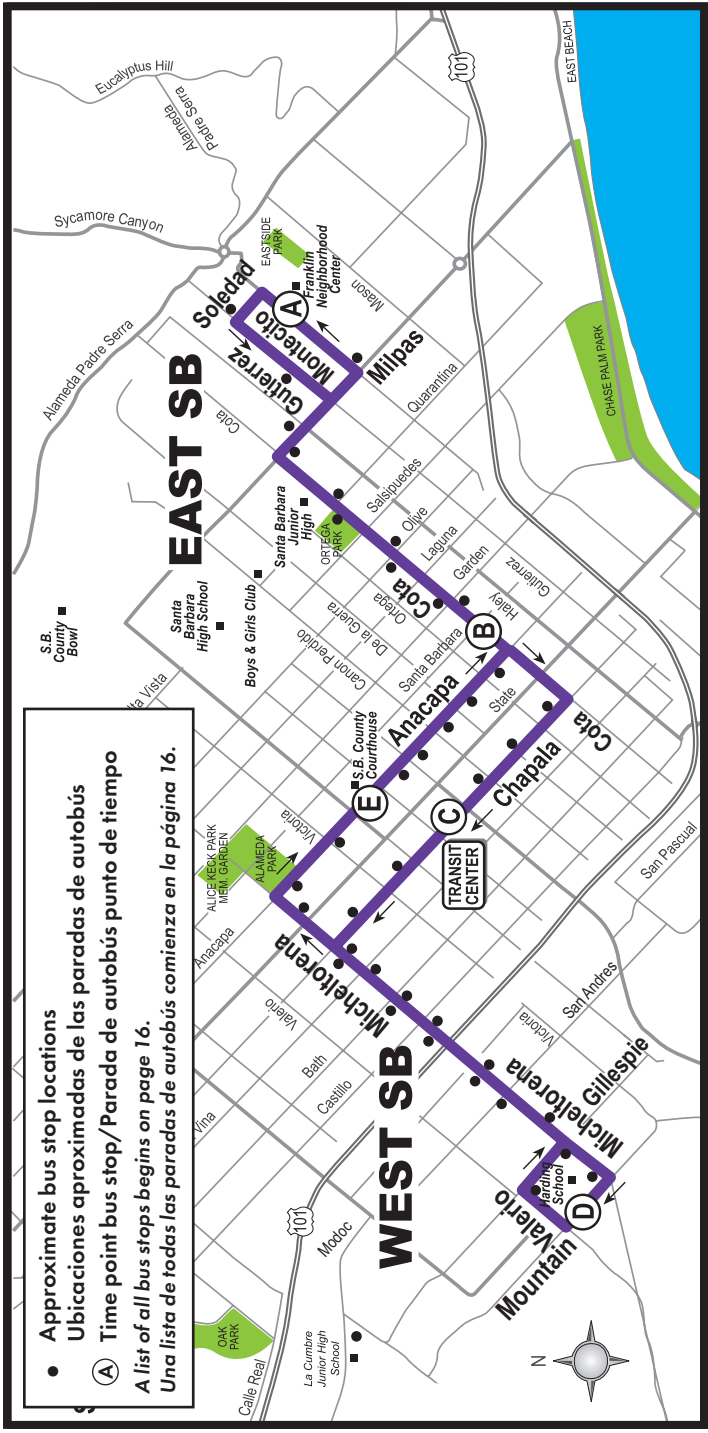

CROSTOWN SHUTTLE

Micheltorena • Anacapa • Cota • Milpas • Chapala • Transit Center

Goes downtown...
...comes back home.

● Approximate bus stop locations
● Ubicaciones aproximadas de las paradas de autobuses

Ⓐ Time point bus stop/Parada de autobuses punto de tiempo
A list of all bus stops begins on page 16.
Una lista de todas las paradas de autobuses comienza en la página 16.

CROSTOWN SHUTTLE

Micheltorena • Anacapa • Cota • Milpas • Chapala • Transit Center

From East to West

Franklin Center (A) ▶ Cota & Anacapa (B) ▶ TRANSIT CENTER (C) ▶ Mountain & Valerio (D) ▶

MONDAY - FRIDAY

⇐ P.M. A.M. ⇐

....	6:54	6:58	7:07
7:00	7:08	7:15	7:25
7:18	7:26	7:33	7:43
7:37	7:45	7:52	8:02
7:55	8:03	8:10	8:20
8:13	8:21	8:28	8:38
8:32	8:40	8:47	8:57
8:50	8:58	9:05	9:15
9:08	9:16	9:21	9:30
9:55	10:03	10:08	10:17
10:42	10:50	10:55	11:04
11:29	11:37	11:42	11:51
12:16	12:24	12:29	12:38
1:03	1:11	1:16	1:25
1:50	1:58	2:03	2:12
2:24	2:32	2:39	2:49
2:42	2:50	2:57	3:07
3:00	3:08	3:15	3:25
3:19	3:27	3:34	3:44
3:37	3:45	3:52	4:02
3:55	4:03	4:10	4:20
4:14	4:22	4:29	4:39
4:32	4:40	4:47	4:57
4:50	4:58	5:05	5:15
5:09	5:17	5:24	5:34
5:27	5:35	5:42	5:52
5:45	5:53	6:00	6:10
6:04	6:12	6:19	6:29

From West to East

Mountain & Valerio (D) ▶ Anacapa & Anapamu (E) ▶ Cota & Anacapa (B) ▶ Franklin Center (A) ▶

MONDAY - FRIDAY

⇐ A.M. P.M. ⇐

7:07	7:17	7:21	7:37
7:25	7:35	7:39	7:55
7:43	7:53	7:57	8:13
8:02	8:12	8:16	8:32
8:20	8:30	8:34	8:50
8:38	8:48	8:52	9:08
8:57	9:07	9:11	9:27 ^e
9:15	9:24	9:27	9:40 ^e
9:30	9:39	9:42	9:55
10:17	10:26	10:29	10:42
11:04	11:13	11:16	11:29 ^e
11:51	12:00	12:03	12:16
12:38	12:47	12:50	1:03
1:25	1:34	1:37	1:50^e
2:12	2:22	2:26	2:42
2:49	2:59	3:03	3:19
3:07	3:17	3:21	3:37
3:25	3:35	3:39	3:55
3:44	3:54	3:58	4:14
4:02	4:12	4:16	4:32
4:20	4:30	4:34	4:50
4:39	4:49	4:53	5:09
4:57	5:07	5:11	5:27
5:15	5:25	5:29	5:45
5:34	5:44	5:48	6:04
5:52	6:02	6:06	6:22^e
6:10	6:20	6:24	6:40^e
6:29	6:39	6:43	6:59^e