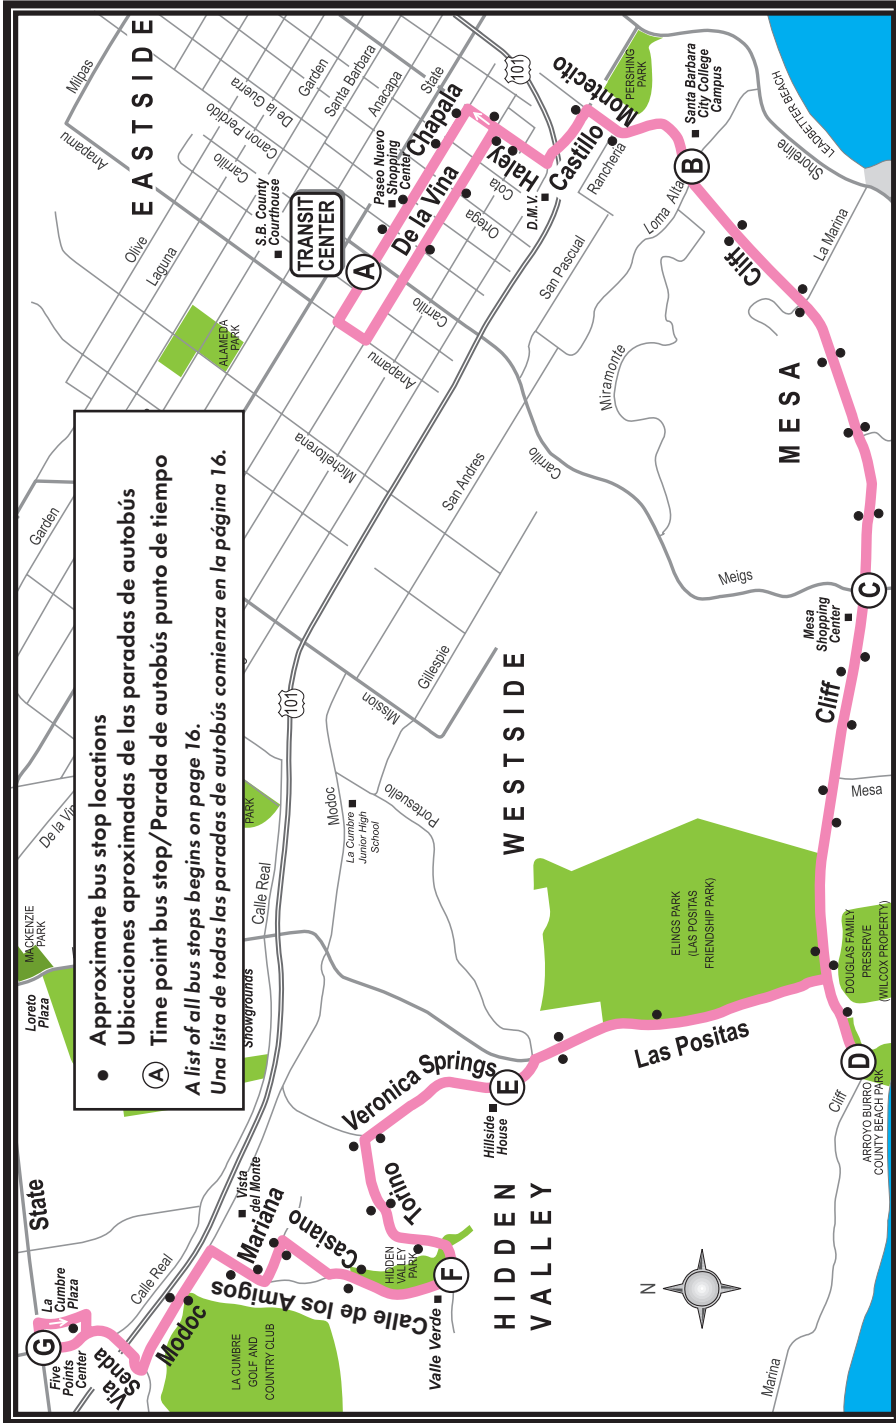

5

MESA/LA CUMBRE

Transit Center • SBCC • Cliff Drive • Hidden Valley • La Cumbre

MESA/LA CUMBRE

Transit Center • SBCC • Cliff Drive • Hidden Valley • La Cumbre

From Downtown Santa Barbara to La Cumbre

	TRANSIT CENTER A ▶	SBCC Main Campus B ▶	Cliff & Meigs C ▶	Arroyo Burro Beach Park D ▶	Hillside House E ▶	Calle de los Amigos & Torino F ▶	State & La Cumbre G
MONDAY - FRIDAY							
	6:22	6:30	6:34	6:37	6:41	6:46	6:50 10
	7:15	7:24	7:29	7:32	7:36	7:42	8:00 10
	8:15	8:24	8:29	8:32	8:36	8:42	9:00
⇄ P.M. A.M. ⇄	9:15	9:24	9:29	9:32	9:36	9:42	10:00
	10:15	10:24	10:29	10:32	10:36	10:42	11:00
	11:15	11:24	11:29	11:32	11:36	11:42	12:00
	12:15	12:24	12:29	12:32	12:36	12:42	1:00
	1:15	1:24	1:29	1:32	1:36	1:42	2:00
	2:15	2:24	2:29	2:32	2:36	2:42	3:00
	3:15	3:24	3:29	3:32	3:36	3:42	4:00
	4:15	4:24	4:29	4:32	4:36	4:42	5:00
	5:15	5:24	5:29	5:32	5:36	5:42	6:00
	6:10	6:19	6:24	6:27	6:31	6:37	6:45 e
	7:00	7:09	7:13	7:22 r
	7:50	7:59	8:03	8:12 r
	9:00	9:09	9:13	9:22 r
	10:00	10:09	10:13	10:22 r
SATURDAY							
	7:00	7:10	7:15	7:20 r
	7:45	7:52	7:56	8:01	8:05	8:10	8:20
	9:00	9:07	9:11	9:16	9:20	9:25	9:35
⇄ P.M. A.M. ⇄	10:00	10:07	10:11	10:16	10:20	10:25	10:35
	11:00	11:07	11:11	11:16	11:20	11:25	11:35
	12:00	12:07	12:11	12:16	12:20	12:25	12:35
	1:00	1:07	1:11	1:16	1:20	1:25	1:35
	2:00	2:07	2:11	2:16	2:20	2:25	2:35
	3:00	3:07	3:11	3:16	3:20	3:25	3:35
	4:00	4:07	4:11	4:16	4:20	4:25	4:35
	5:00	5:07	5:11	5:16	5:20	5:25	5:35
	6:30	6:37	6:41	6:46	6:50	6:55	7:00
	7:30	7:38	7:43	7:47	7:51	7:55 r
8:30	8:36	8:40	8:47	8:56 q	