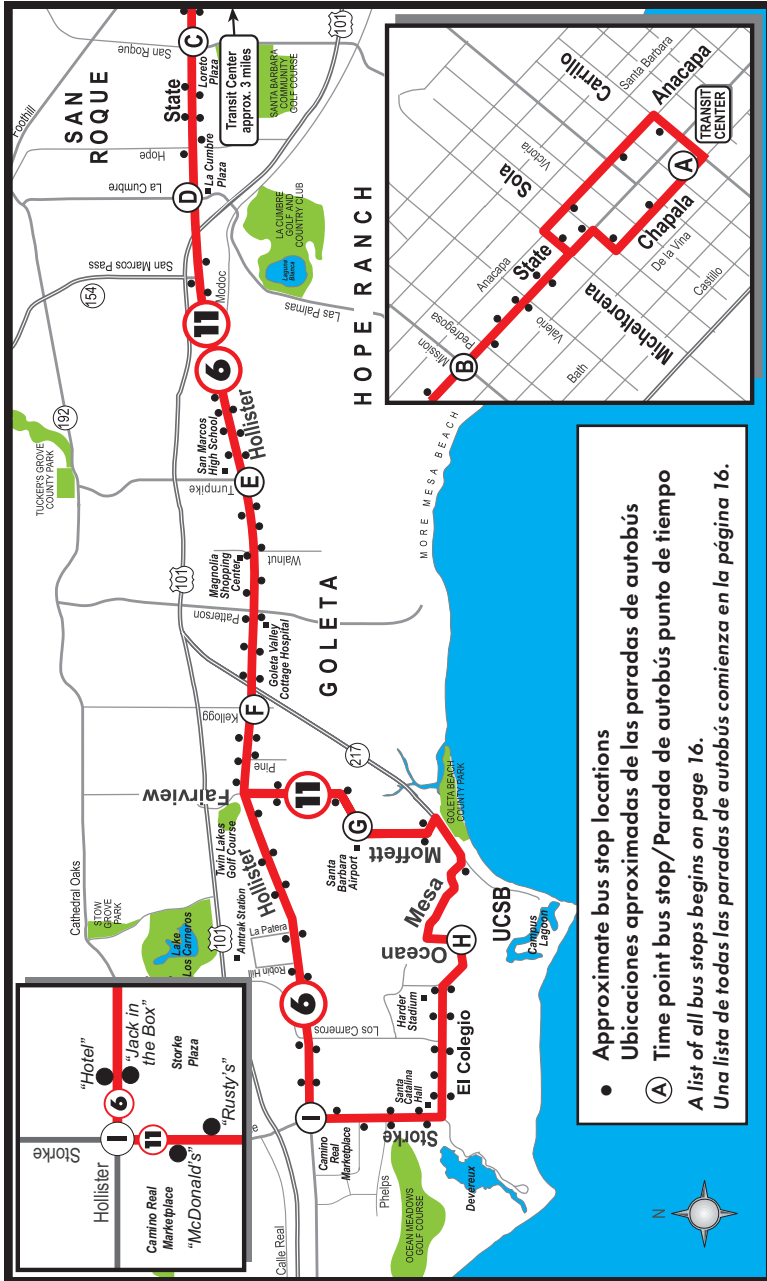

6

GOLETA

Transit Center • State • Hollister • Goleta • Storke

11

UCSB

Transit Center • State • Hollister • Goleta • Airport • UCSB • Camino Real Mkt

Lines 6 & 11 are the same between the Transit Center & Goleta Old Town.

Las líneas 6 y 11 son la misma entre el Centro de Tránsito y Goleta Old Town.

GOLETA

6

Transit Center • State • Hollister • Goleta • Storke

UCSB

11

Transit Center • State • Hollister • Goleta • Airport • UCSB • Camino Real Mkt