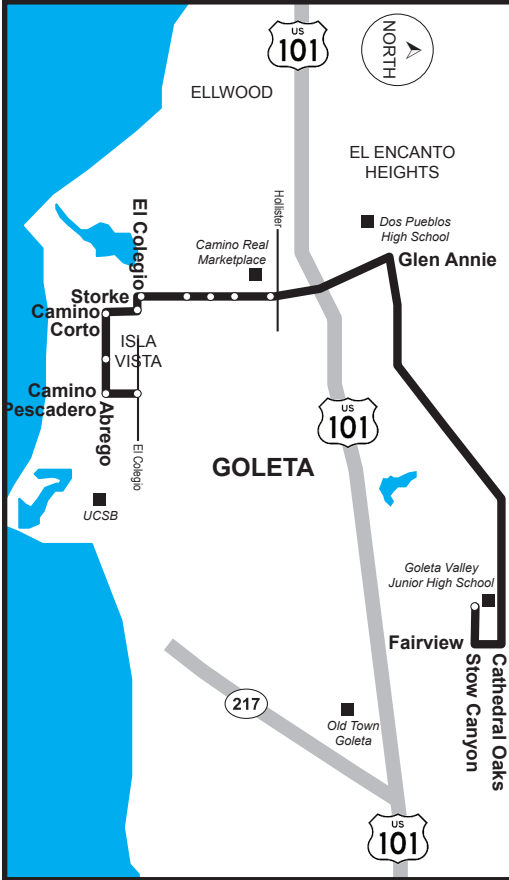

# 2650 Goleta Valley Jr. High

Isla Vista

AM