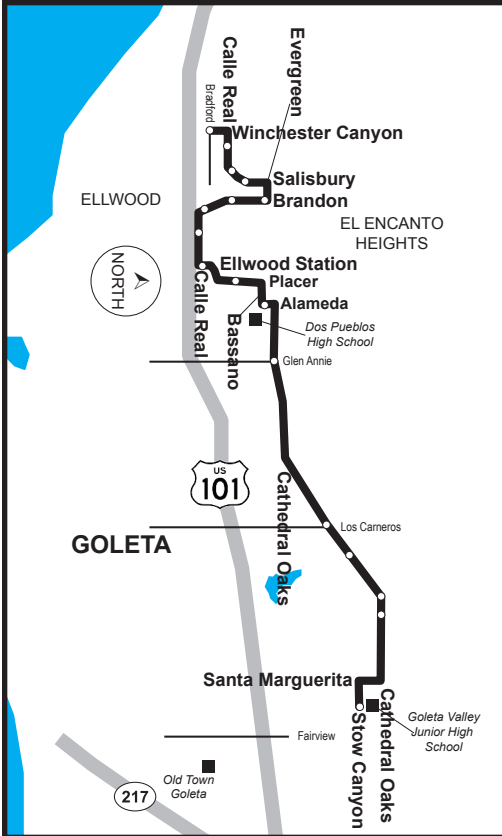

2620 Goleta Valley Jr. High

Winchester Canyon

PM

Line 2620 Bus Stops

- Stow Canyon   GVJHS
- Cathedral Oaks   Windsor
- Cathedral Oaks   La Patera
- Cathedral Oaks   Cam. Laguna Vista
- Cathedral Oaks   Los Carneros
- Cathedral Oaks   Glen Annie
- Placer   Padova
- Ellwood Station   San Blanco
- Calle Real   San Rossano
- Brandon   Hempstead
- Brandon   Padova
- Brandon   Evergreen
- Salisbury   San Napoli
- Salisbury   Padova
- Calle Real   Jenna
- Winchester Cyn   Bradford

Goleta Valley Jr. High School Minimum Days:

September 20, 2016
December 6, 2016
January 20, 2017
March 14, 2017
May 16, 2017
June 8, 2017

Goleta Valley Jr. High School

2:40

Minimum Day

12:10

Brandon & Evergreen

2:53

12:23

Calle Real & Jenna

3:00

12:30

Underlined stops are time points. Wheelchair accessible stops are marked with a bullet (•)

Las paradas subrayadas son puntos de referencia.

Las paradas con acceso a silla de ruedas están marcadas con un punto (•)