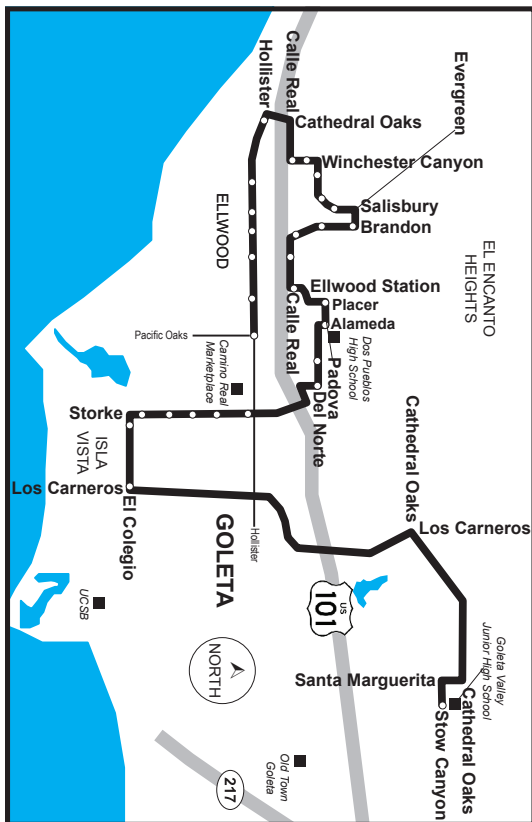

2660 Goleta Valley Jr. High

Isla Vista/Winchester Cyn 7th Period

Line 2660 Bus Stops

- Stow Cyn GVJHS
- El Colegio Los Carneros
- El Colegio Camino Corto
- El Colegio Santa Catalina
- Storke El Colegio
- Storke Whittier
- Storke Phelps
- Storke Santa Felicia
- Storke Hollister
- Colusa Del Norte
- Del Norte Mendocino
- Alameda Padova (DPHS)
- Placer Padova
- Ellwood Station San Blanco
- Calle Real San Rossano
- Brandon Hempstead
- Brandon Padova
- Brandon Evergreen
- Salisbury San Napoli
- Salisbury Padova
- Calle Real Jenna
- Winchester Cyn Bradford
- Calle Real Winchester Pl
- Hollister Cathedral Oaks
- Hollister Viajero
- Hollister SB Shores
- Hollister Palo Alto
- Hollister Entrance
- Hollister Cannon Green
- Hollister Pacific Oaks

Goleta Valley Jr High School	El Colegio & Los Carneros	Storke & Hollister	Winchester Cyn & Bradford	Hollister & Entrance	Hollister & Pacific Oaks
3:40	3:48	3:54	4:00	4:05	4:07

Underlined stops are time points. Wheelchair accessible stops are marked with a bullet (•)

Las paradas subrayadas son puntos de referencia.

Las paradas con acceso a silla de ruedas están marcadas con un punto (•)