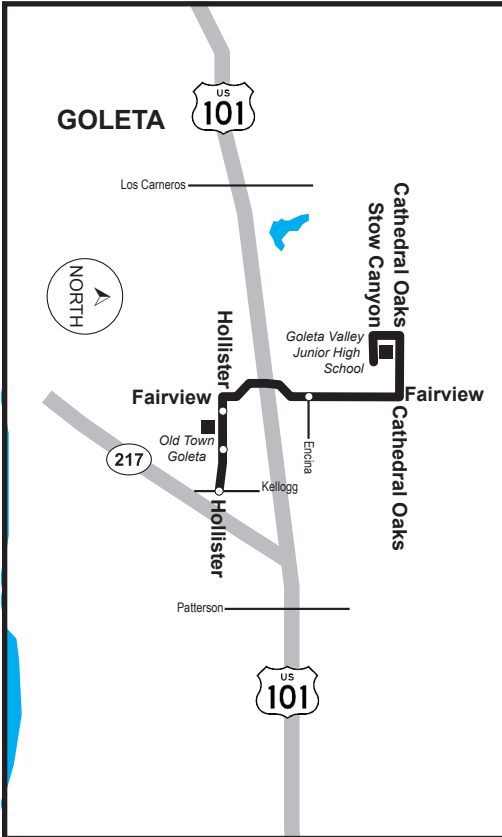

# 2610 Goleta Valley Jr. High

Old Town Goleta

AM

8:52

9:02

*Underlined stops are time points. Wheelchair accessible stops are marked with a bullet (•)*

*Las paradas subrayadas son puntos de referencia.*

*Las paradas con acceso a silla de ruedas están marcadas con un punto (•)*

# 2610 Goleta Valley Jr. High

Old Town Goleta

PM

## Line 2610 Bus Stops

- Stow Canyon      GVJHS
- Fairview            Encina
- Hollister              Pine
- Hollister              Community Center
- Hollister            Kellogg