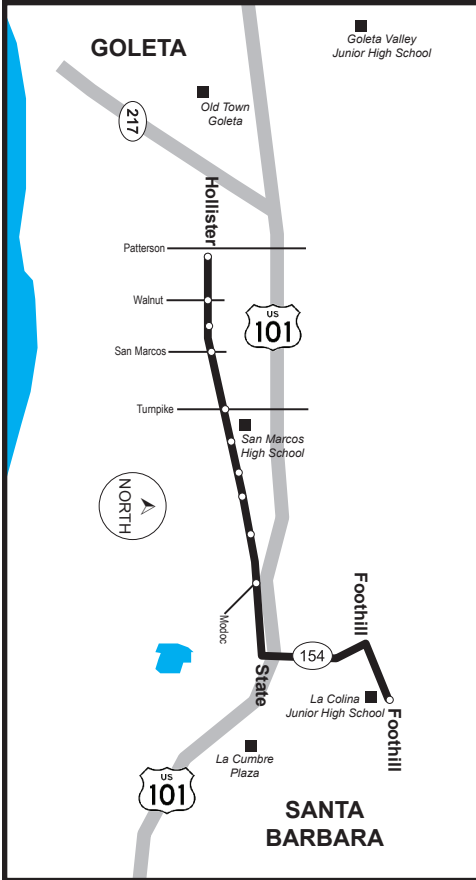

2410 La Colina Jr. High

Rhoads/Walnut

AM

Line 2410 Bus Stops

- Turnpike
 - Rhoads
 - Rhoads
 - Walnut
 - Walnut
 - Turnpike
 - Foothill
- Ukiah
 - Ripley
 - San Marcos Road
 - La Roda
 - Rhoads
 - San Lorenzo
 - La Gama
 - La Colina (LCJHS)

2410 La Colina Jr. High

Rhoads/Walnut

PM

Line 2410 Bus Stops

- Foothill
- Turnpike
- Rhoads
- Rhoads
- Rhoads
- Walnut
- Walnut
- La Colina (LCJHS)
- Ukiah
- Ripley
- San Marcos Road
- La Roda
- Rhoads
- San Lorenzo

2:41

2:54

2:59

Minimum Day

12:10

12:23

12:28

Underlined stops are time points. Wheelchair accessible stops are marked with a bullet (•)

Las paradas subrayadas son puntos de referencia.

Las paradas con acceso a silla de ruedas están marcadas con un punto (•)

2430 La Colina Jr. High

Hollister Avenue

AM

Line 2430 Bus Stops

- Hollister
 - Hollister
 - Hollister
 - Hollister
 - Hollister
 - Hollister
 - Hollister
 - Hollister
 - Hollister
 - Foothill
- San Ricardo
 - Walnut
 - Via El Cuadro
 - San Marcos Rd
 - Turnpike
 - Puente
 - Auhay West
 - Auhay East
 - Arboleda
 - La Colina JHS