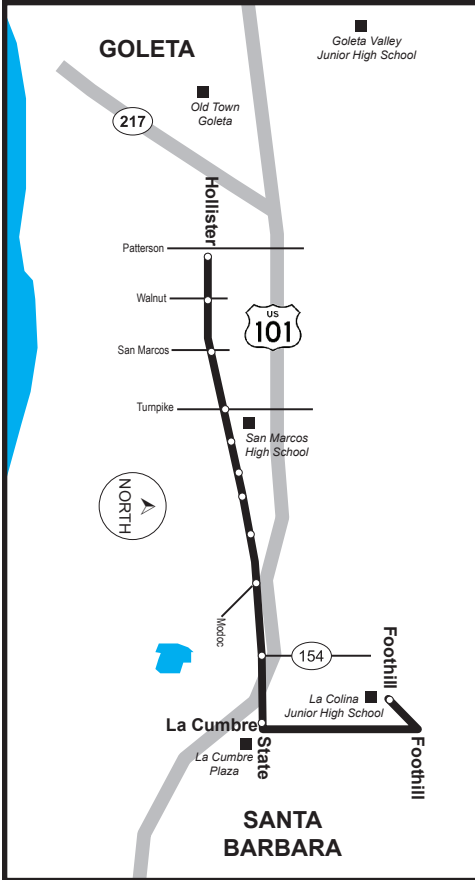

2410 La Colina Jr. High

Rhoads/Walnut

AM

Line 2410 Bus Stops

- Turnpike
 - Rhoads
 - Rhoads
 - Walnut
 - Walnut
 - Turnpike
 - Foothill
- Ukiah
 - Ripley
 - San Marcos Road
 - La Roda
 - Rhoads
 - San Lorenzo
 - La Gama
 - La Colina (LCJHS)

2410 La Colina Jr. High

Rhoads/Walnut

PM

Line 2410 Bus Stops

- Foothill
- Turnpike
- Rhoads
- Rhoads
- Rhoads
- Walnut
- Walnut
- La Colina (LCJHS)
- Ukiah
- Ripley
- San Marcos Road
- La Roda
- Rhoads
- San Lorenzo

Las paradas subrayadas son puntos de referencia.

Las paradas con acceso a silla de ruedas están marcadas con un punto (•)

2430 La Colina Jr. High

Hollister Avenue

AM

Line 2430 Bus Stops

- Hollister
 - Hollister
 - Hollister
 - Hollister
 - Hollister
 - Hollister
 - Hollister
 - Hollister
 - Hollister
 - Foothill
- San Ricardo
 - Walnut
 - Via El Cuadro
 - San Marcos Rd
 - Turnpike
 - Puente
 - Auhay West
 - Auhay East
 - Arboleda
 - La Colina JHS

2430 La Colina Jr. High

Hollister Avenue

PM

Line 2430 Bus Stops

- Foothill
 - State
 - State
 - Hollister
 - Hollister
 - Hollister
 - Hollister
 - Hollister
 - Hollister
 - Hollister
 - Hollister
 - Hollister
 - Hollister
- La Colina JHS
 - La Cumbre
 - Hwy 154
 - Nogal
 - Auhay East
 - Sport Center
 - San Antonio
 - Puente
 - Turnpike
 - San Marcos Rd
 - Walnut
 - Lassen