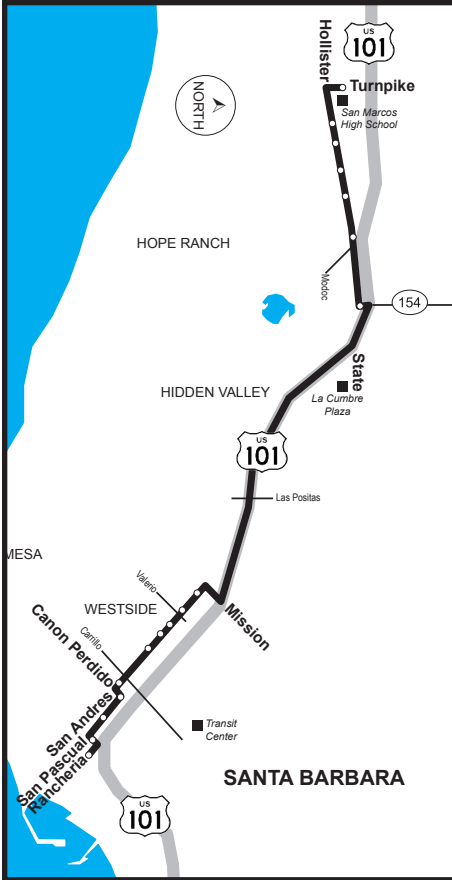

2510 San Marcos High School

Westside

AM

Line 2510 Bus Stops

- | | |
|----------------------|------------------------|
| <u>Rancheria</u> | <u>Gutierrez</u> |
| • Coronel | Wentworth |
| • San Pascual | Ortega |
| • <u>San Pascual</u> | <u>Canon Perdido</u> |
| • San Andres | Anapamu |
| • San Andres | Sola |
| • San Andres | Micheltorena |
| • <u>San Andres</u> | <u>Valerio</u> |
| • San Andres | Pedregosa |
| • State | Hwy 154 |
| Hollister | Nogal |
| Hollister | Auhay East |
| • Hollister | Sport Center |
| • Hollister | San Antonio |
| • Hollister | Puente |
| • <u>Hollister</u> | <u>Turnpike (SMHS)</u> |

2510 San Marcos High School

Westside

PM

Line 2510 Bus Stops

- Turnpike SMHS
- San Andres Pedregosa
- San Andres Valerio
- San Andres Micheltorena
- San Andres Sola
- San Andres Anapamu
- San Andres Canon Perdido
- Canon Perdido San Pascual
- San Pascual Ortega
- Coronel Wentworth
- Rancheria Gutierrez