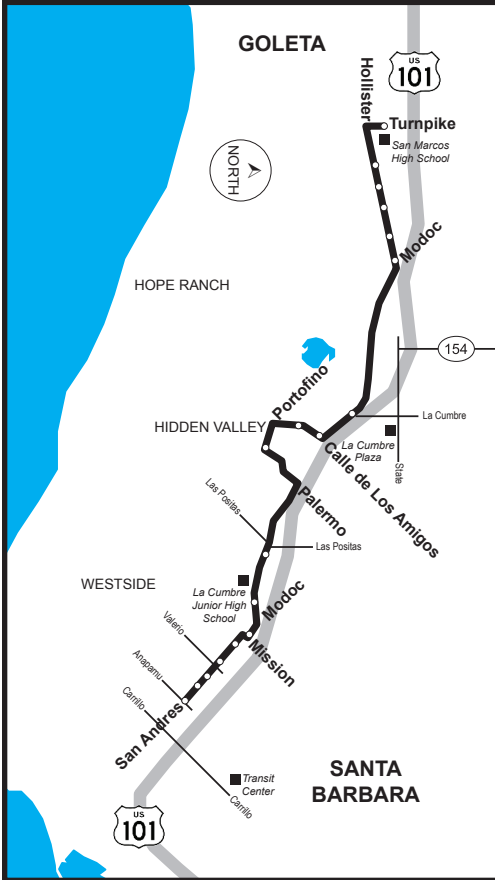

2530 San Marcos High School

Westside

AM

Line 2530 Bus Stops

- Carrillo San Andres
- San Andres Anapamu
- San Andres Sola
- San Andres Valerio
- San Andres Pedregosa
- Modoc Oak
- Modoc Portesuella
- Modoc Hacienda
- Palermo Portofino
- Calle de Los Amigos Senda Verde
- Calle de Los Amigos Mariana
- Calle de Los Amigos Modoc
- Modoc La Cumbre CC
- Hollister Nogal
- Hollister Auhay East
- Hollister Sport Center
- Hollister San Antonio
- Hollister Puente
- Hollister Turnpike (SMHS)

Carrillo &
San Andres

San Andres &
Anapamu

Modoc &
Portesuella

Palermo &
Portofino

San Marcos
High School

7:15

7:16

7:23

7:28

7:43

Late Start Thursday

8:15

8:16

8:23

8:28

8:43

Underlined stops are time points. Wheelchair accessible stops are marked with a bullet (•)

Las paradas subrayadas son puntos de referencia.

Las paradas con acceso a silla de ruedas están marcadas con un punto (•)