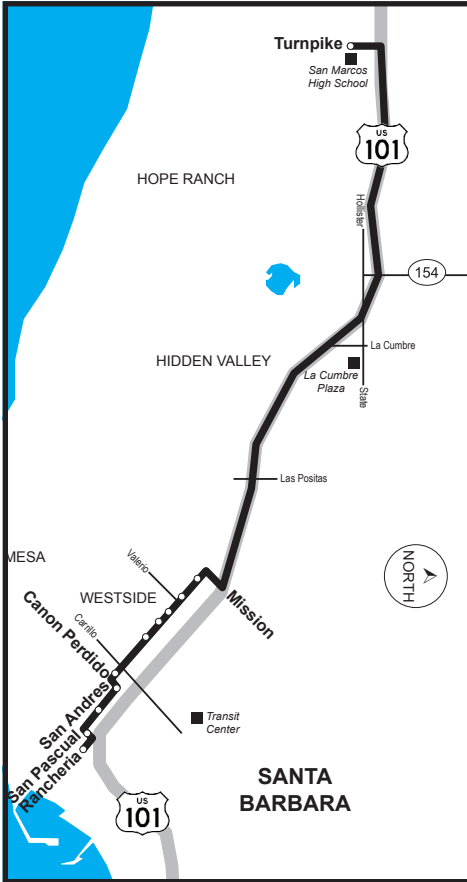

2510 San Marcos High School

Westside

AM

Line 2510 Bus Stops

- | | |
|----------------------|------------------------|
| <u>Rancheria</u> | <u>Gutierrez</u> |
| • Coronel | Wentworth |
| • San Pascual | Ortega |
| • <u>San Pascual</u> | <u>Canon Perdido</u> |
| • San Andres | Anapamu |
| • San Andres | Sola |
| • San Andres | Micheltorena |
| • <u>San Andres</u> | <u>Valerio</u> |
| • San Andres | Pedregosa |
| • State | Hwy 154 |
| Hollister | Nogal |
| Hollister | Auhay East |
| • Hollister | Sport Center |
| • Hollister | San Antonio |
| • Hollister | Puente |
| • <u>Hollister</u> | <u>Turnpike (SMHS)</u> |

2510 San Marcos High School

Westside

PM

Line 2510 Bus Stops

- Turnpike SMHS
- San Andres Pedregosa
- San Andres Valerio
- San Andres Micheltorena
- San Andres Sola
- San Andres Anapamu
- San Andres Canon Perdido
- Canon Perdido San Pascual
- San Pascual Ortega
- Coronel Wentworth
- Rancheria Gutierrez