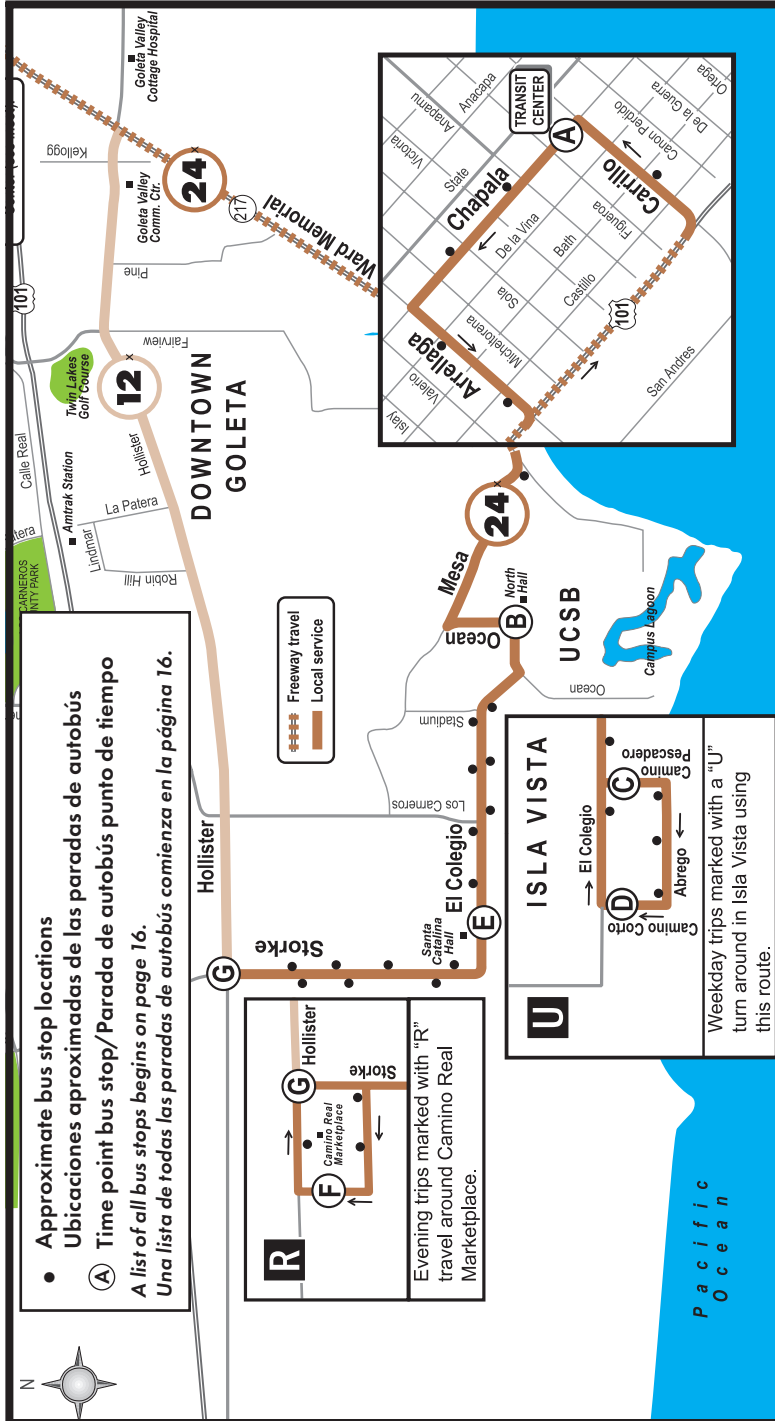

UCSB EXPRESS

Transit Center • UCSB • Isla Vista • Santa Catalina • Camino Real Marketplace

All Line 24x trips EXCEPT those marked 'R', 'U', or 'e' continue as Line 12x from Storke & Hollister.

Todas las líneas 24x con la excepción de aquellos viajes marcados 'R', 'U', o 'e' continúan como línea 12x desde Storke y Hollister.

Route	TRANSIT CENTER (A) ▶	UCSB (B) ▶	Camino Pescadero & El Colegio (C) ▶	El Colegio & Camino Corto (Eastbound) (D) ▶	Santa Catalina Hall (E) ▶	Santa Felicia & Marketplace (F) ▶	Storke & Hollister (McDonald's) (G)	Hollister & Storke (Jack In The Box) (G)	Route
MONDAY - FRIDAY									
	6:30	6:52	6:58	7:03	
	7:05	7:27	7:33	7:38	
	7:25	7:47	7:53	
	7:40	8:02	8:08	8:13	
	8:15	8:37	8:43	8:48	
	8:25	8:47 e	
	8:50	9:12	9:18	9:23	
	9:25	9:47	9:53	9:58	
U	10:00	10:24	10:29	10:35	U
	10:25	10:47 e	
	10:35	10:57	11:03	11:08	
U	11:10	11:34	11:39	11:45	U
	11:45	12:07	12:13	12:18	
U	12:20	12:44	12:49	12:55	U
	12:55	1:17	1:23	1:28	
U	1:30	1:54	1:59	2:05	U
	2:05	2:27	2:33	2:38	
	2:40	3:02	3:08	3:13	
	3:15	3:37	3:43	3:48	
	3:50	4:12	4:18	4:23	
	4:25	4:47	4:53	4:58	
	5:00	5:22	5:28	5:33	
U	5:15	5:39	5:44	5:50	U
	5:35	5:57	6:03	6:08	
	6:10	6:32	6:38	6:43	
R	6:45	7:06	7:11	7:15	7:17	
R	7:20	7:41	7:46	7:50	7:52	

⇐ P.M. A.M. ⇐

e = End of the line. Termina la línea.

R = Bus goes around Camino Real Marketplace & returns as line 24x (does not become 12x). Last bus stop is on Storke at Hollister.

La ruta rodea Camino Real Marketplace y regresa como la línea 24x (no se convierte en la 12x). La última parada es en Storke y Hollister.

U = Short 24x trip turns around in Isla Vista. El viaje corto de la línea 24x da la vuelta en Isla Vista.

Line 24x continued on next page.

UCSB EXPRESS

Transit Center • UCSB • Isla Vista • Santa Catalina • Camino Real Marketplace