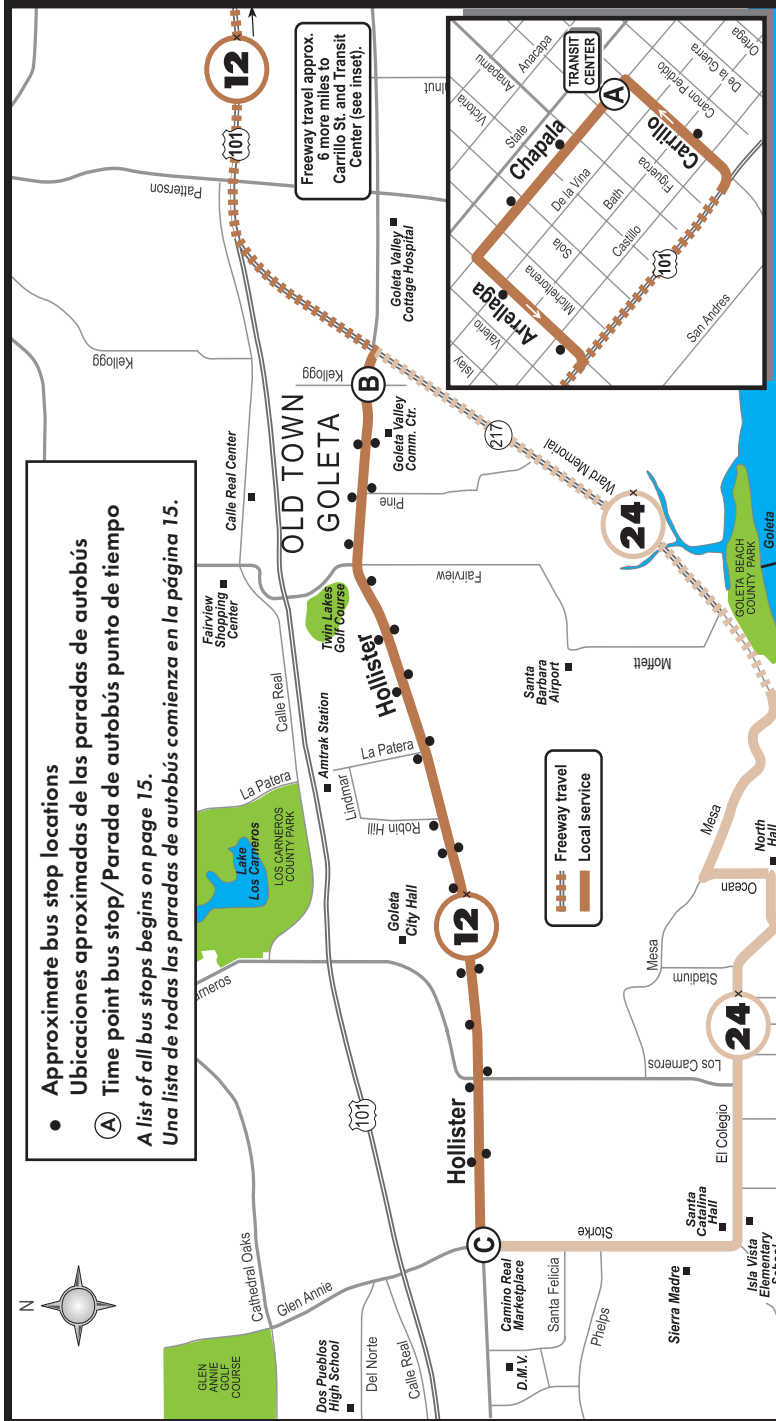

GOLETA EXPRESS

Transit Center • Old Town Goleta • Goleta City Hall • Camino Real Mktplace

At Storke & Hollister, Line 12x continues as Line 24x, unless otherwise noted.

En Storke y Hollister, la línea 12x continúa como la línea 24x, a menos que se indique de otra manera.

Line 24x schedule is on page 104.

La línea 24x está en la página 104.

GOLETA EXPRESS

Transit Center • Old Town Goleta • Goleta City Hall • Camino Real Mktplace

From Downtown Santa Barbara to Goleta

TRANSIT CENTER (A) ▶
 Hollister & Kellogg (B) ▶
 Storke & Hollister (McDonald's) (C)

From Goleta to Downtown Santa Barbara

Hollister & Storke (Jack in the Box) (C) ▶
 Hollister & Kellogg (B) ▶
 TRANSIT CENTER (A)

MONDAY - FRIDAY

5:55	6:07	6:30
6:30	6:42	7:05
7:03	7:16	7:40
7:38	7:51	8:15
8:13	8:26	8:50
8:48	9:01	9:25
9:23	9:36	10:00
9:58	10:11	10:35
11:08	11:21	11:45
12:18	12:31	12:55
1:28	1:41	2:05
2:38	2:51	3:15
3:13	3:26	3:50
3:48	4:01	4:25
4:23	4:36	5:00
4:58	5:11	5:35
5:33	5:46	6:10
6:08	6:21	6:45
6:43	6:56	7:20

From Goleta to Downtown Santa Barbara

Hollister & Storke (Jack in the Box) (C) ▶
 Hollister & Kellogg (B) ▶
 TRANSIT CENTER (A)

SUNDAY

9:43	9:56	10:20
10:53	11:06	11:30
12:03	12:16	12:40
12:38	12:51	1:15
1:13	1:26	1:50
1:48	2:01	2:25
2:23	2:36	3:00
2:58	3:11	3:35
3:33	3:46	4:10
4:08	4:21	4:45
4:43	4:56	5:20
5:53	6:06	6:30
7:03	7:16	7:40
7:33	7:46	8:10