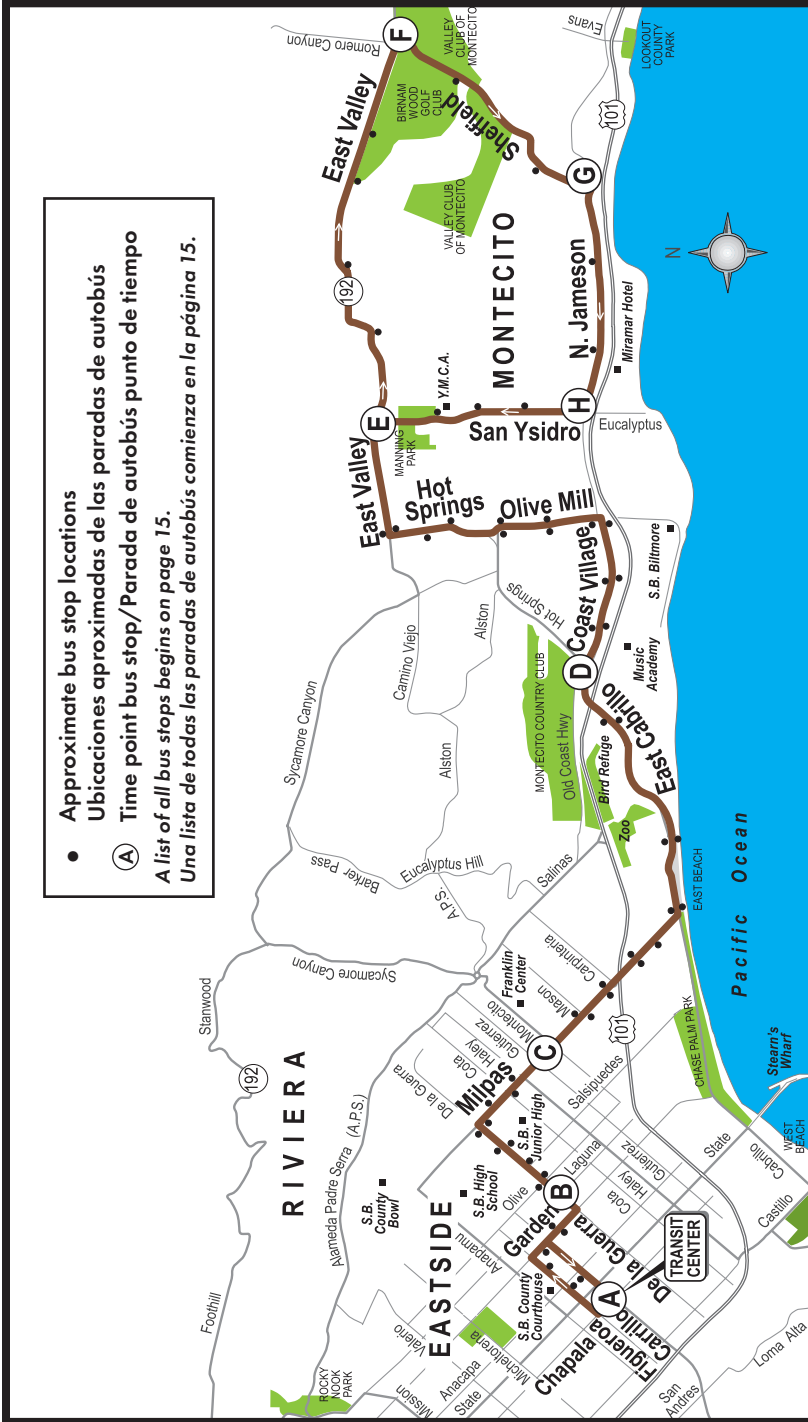

MONTECITO

Transit Center • Milpas • Coast Village • East Valley • Sheffield • San Ysidro

• Approximate bus stop locations
 Ubicaciones aproximadas de las paradas de autobús
 (A) Time point bus stop/Parada de autobús punto de tiempo
 A list of all bus stops begins on page 15.
 Una lista de todas las paradas de autobús comienza en la página 15.

MONTECITO

14

Transit Center • Milpas • Coast Village • East Valley • Sheffield • San Ysidro

From Santa Barbara to Montecito

	TRANSIT CENTER Ⓐ ▶	De la Guerra & Laguna Ⓑ ▶	Milpas & Gutierrez Ⓒ ▶	Coast Village & Hot Springs Ⓓ ▶	East Valley & San Ysidro Ⓔ ▶	East Valley & Romero Canyon Ⓕ ▶	North Jameson & Sheffield Ⓖ
MONDAY - FRIDAY							
	6:25	6:29	6:33
	6:25	6:30	6:35	6:42	6:50	6:54	6:57
	7:00	7:06	7:10	7:20	7:30	7:34	7:38
	7:45	7:51	7:55	8:05	8:15	8:19	8:23
↔ P.M. A.M. ↔	8:45	8:51	8:55	9:05	9:15	9:19	9:23
	9:45	9:51	9:55	10:05	10:15	10:19	10:23
	11:45	11:52	11:57	12:08	12:18	12:22	12:26
	12:45	12:52	12:57	1:08	1:18	1:22	1:26
	1:45	1:52	1:57	2:08	2:18	2:22	2:26
	2:45	2:52	2:57	3:08	3:16	3:20	3:24
	3:45	3:52	3:57	4:08	4:16	4:20	4:24
	4:45	4:52	4:57	5:08	5:16	5:20	5:24
	5:15	5:22	5:27	5:38	5:46	5:50	5:54
	5:45	5:50	5:55	6:05	6:13	6:17	6:21
SATURDAY							
	7:45	7:50	8:00	8:05	8:15	8:20	8:25
	8:00	8:05	8:10	8:20	8:30	8:35	8:40
	9:00	9:05	9:10	9:20	9:30	9:35	9:40
	10:15	10:20	10:25	10:35	10:45	10:50	10:55
	11:30	11:35	11:40	11:50	12:00	12:05	12:10
	12:45	12:50	12:55	1:05	1:15	1:20	1:25
↔ P.M. A.M. ↔	2:00	2:05	2:10	2:20	2:30	2:35	2:40
	3:20	3:25	3:30	3:40	3:50	3:55	4:00
	4:40	4:45	4:50	5:00	5:10	5:15	5:20
	5:55	6:00	6:05	6:13	6:21	6:26	6:31 e
SUNDAY							
↔ P.M. A.M. ↔	12:00	12:05
	2:30	2:35
	4:15	4:20
	5:15	5:20

On Sundays, Line 14 travels between the Transit Center and De la Guerra & Laguna only.

Los domingos la línea 14 sólo viaja del Centro de Tránsito a De la Guerra y Laguna.

e = End of the line. Termina la línea.