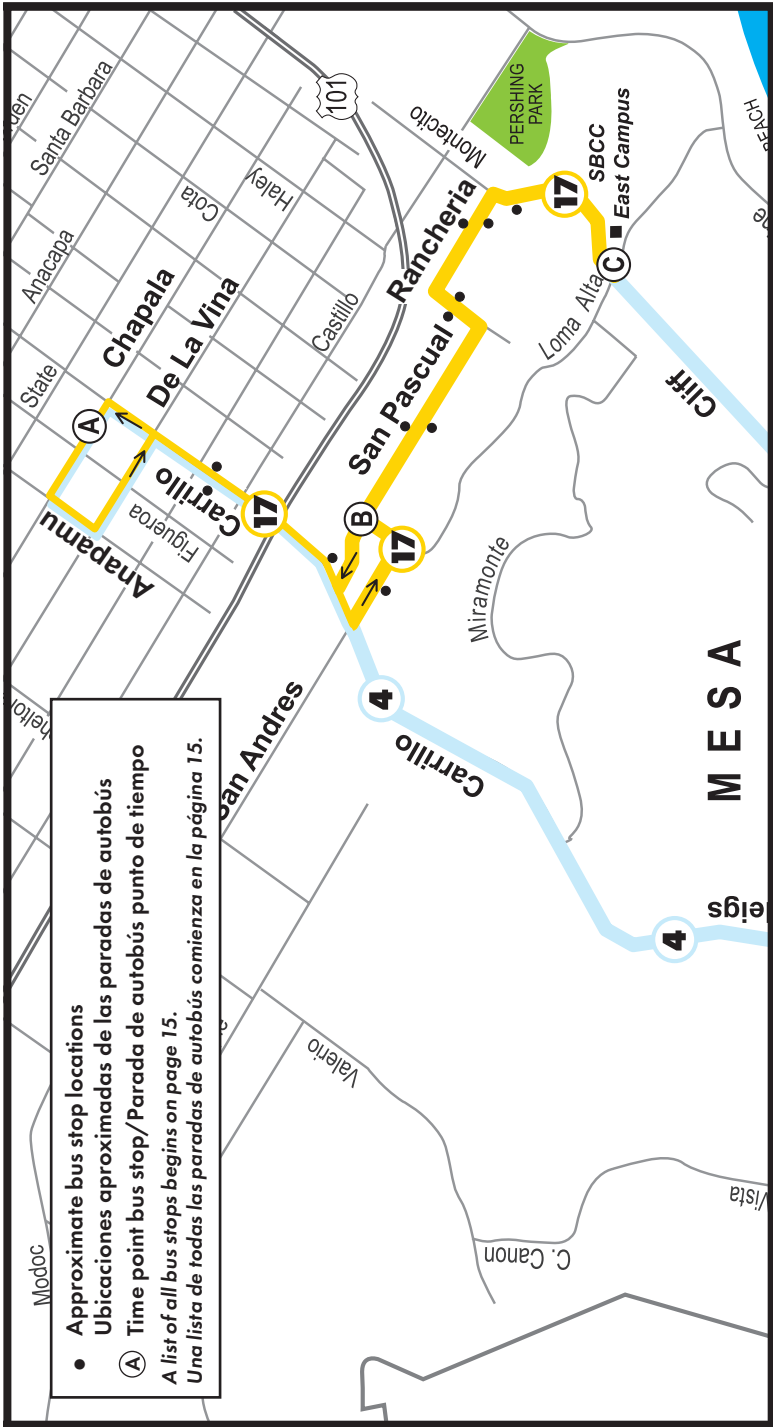

From SBCC to Downtown Santa Barbara

SBCC West Campus (C) ▶ SBCC Main Campus (B) ▶ TRANSIT CENTER (A)

MONDAY - FRIDAY

7:06	7:10	7:25
7:36	7:40	8:00
8:11	8:15	8:30
8:41	8:45	9:00
9:11	9:15	9:30
9:41	9:45	10:00
10:11	10:15	10:30
10:41	10:45	11:00
11:11	11:15	11:30
11:41	11:45	12:00
12:11	12:15	12:30
12:31	12:36	12:55
12:41	12:46	1:05
1:07	1:12	1:31
1:31	1:36	1:55
1:51	1:56	2:15
2:11	2:16	2:35
2:31	2:36	2:55
2:51	2:56	3:15
3:11	3:16	3:35
3:31	3:36	3:55
3:51	3:56	4:15
4:11	4:16	4:35
4:31	4:36	4:55
4:51	4:56	5:15
5:11	5:16	5:35
5:31	5:36	5:55

⇄ P.M. A.M. ⇄

⇄ A.M. P.M. ⇄

No Line 16 service:

No hay servicio en la línea 16:

9/3/2018	1/21/2019
11/12/2018	2/15/2019 - 2/18/2019
11/22/2018 - 11/23/2018	3/25/2019 - 3/29/2019
12/17/2018 - 1/11/2019	5/13/2019 - 8/17/2019

See page 134 for more information about dates of service on this line.

Vea la página 134 para más información sobre las fechas de servicio de esta línea.

e = End of the line. Termina la línea.

LOWER WEST SB/SBCC

Transit Center • San Pascual • Rancheria • Santa Barbara City College

• Approximate bus stop locations
 Ubicaciones aproximadas de las paradas de autobús
 • Time point bus stop/Parada de autobús punto de tiempo
 A list of all bus stops begins on page 15.
 Una lista de todas las paradas de autobús comienza en la página 15.