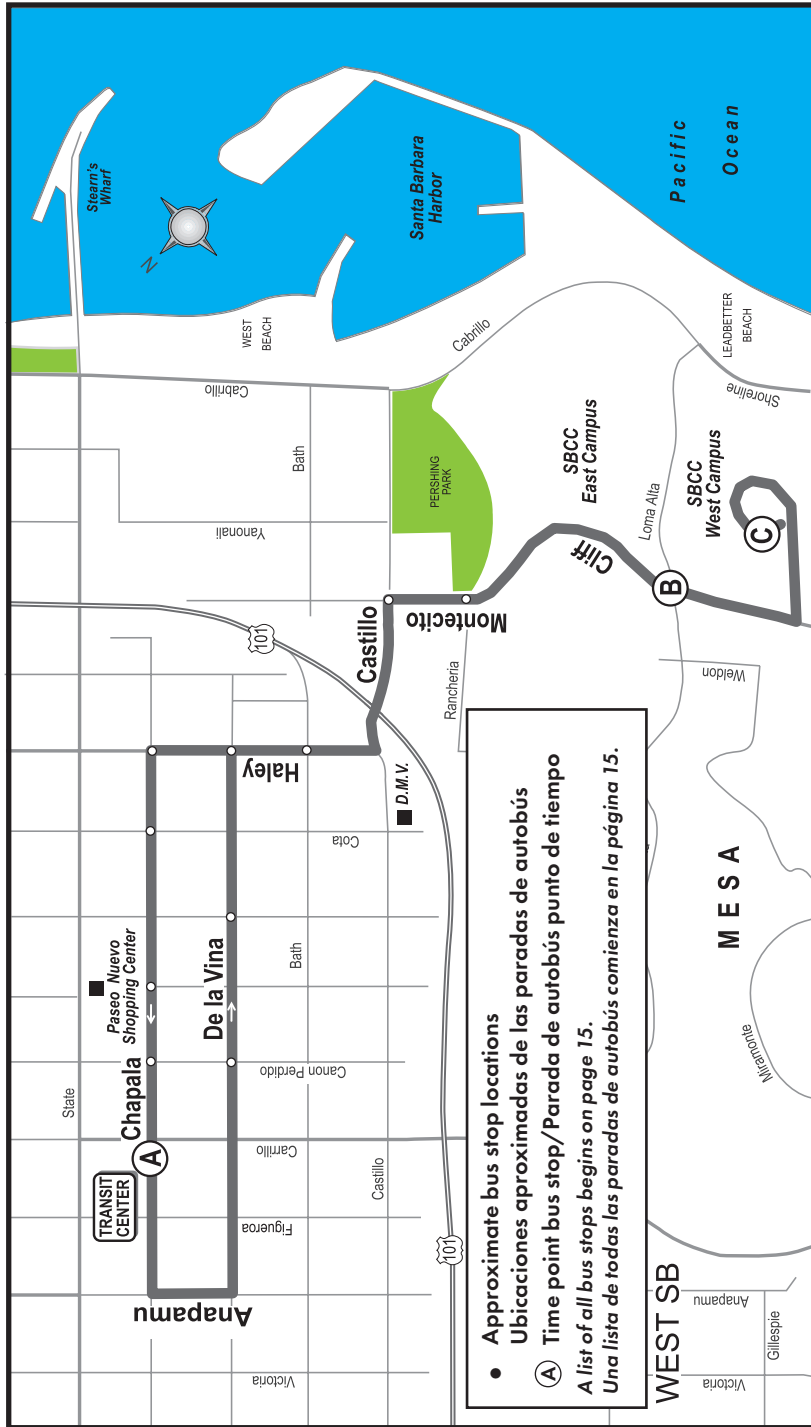

CITY COLLEGE SHUTTLE

Transit Center • De La Vina • Haley • SBCC

CITY COLLEGE SHUTTLE

Transit Center • De La Vina • Haley • SBCC

16

From Downtown Santa Barbara to SBCC

TRANSIT CENTER (A) ▶ SBCC Main Campus (B) ▶ SBCC West Campus (C)

From SBCC to Downtown Santa Barbara

SBCC West Campus (C) ▶ SBCC Main Campus (B) ▶ TRANSIT CENTER (A)

MONDAY - FRIDAY

7:06	7:10	7:25
7:36	7:40	8:00
8:11	8:15	8:30
8:41	8:45	9:00
9:11	9:15	9:30
9:41	9:45	10:00
10:11	10:15	10:30
10:41	10:45	11:00
11:11	11:15	11:30
11:41	11:45	12:00
12:11	12:15	12:30
12:31	12:36	12:55
12:41	12:46	1:05
1:07	1:12	1:31
1:31	1:36	1:55
1:51	1:56	2:15
2:11	2:16	2:35
2:31	2:36	2:55
2:51	2:56	3:15
3:11	3:16	3:35
3:31	3:36	3:55
3:51	3:56	4:15
4:11	4:16	4:35
4:31	4:36	4:55
4:51	4:56	5:15
5:11	5:16	5:35
5:31	5:36	5:55

Transit Center • San Pascual • Rancheria • Santa Barbara City College

• Approximate bus stop locations
 Ubicaciones aproximadas de las paradas de autobús
 • Time point bus stop/Parada de autobús punto de tiempo
 A list of all bus stops begins on page 15.
 Una lista de todas las paradas de autobús comienza en la página 15.

Line 17 continues as Line 4 from SBCC.
 La Línea 17 continúa como la Línea 4 desde SBCC.

Line 4 schedule is on page 54.
 La Línea 4 está en la página 54.

CITY COLLEGE SHUTTLE

Transit Center • De La Vina • Haley • SBCC