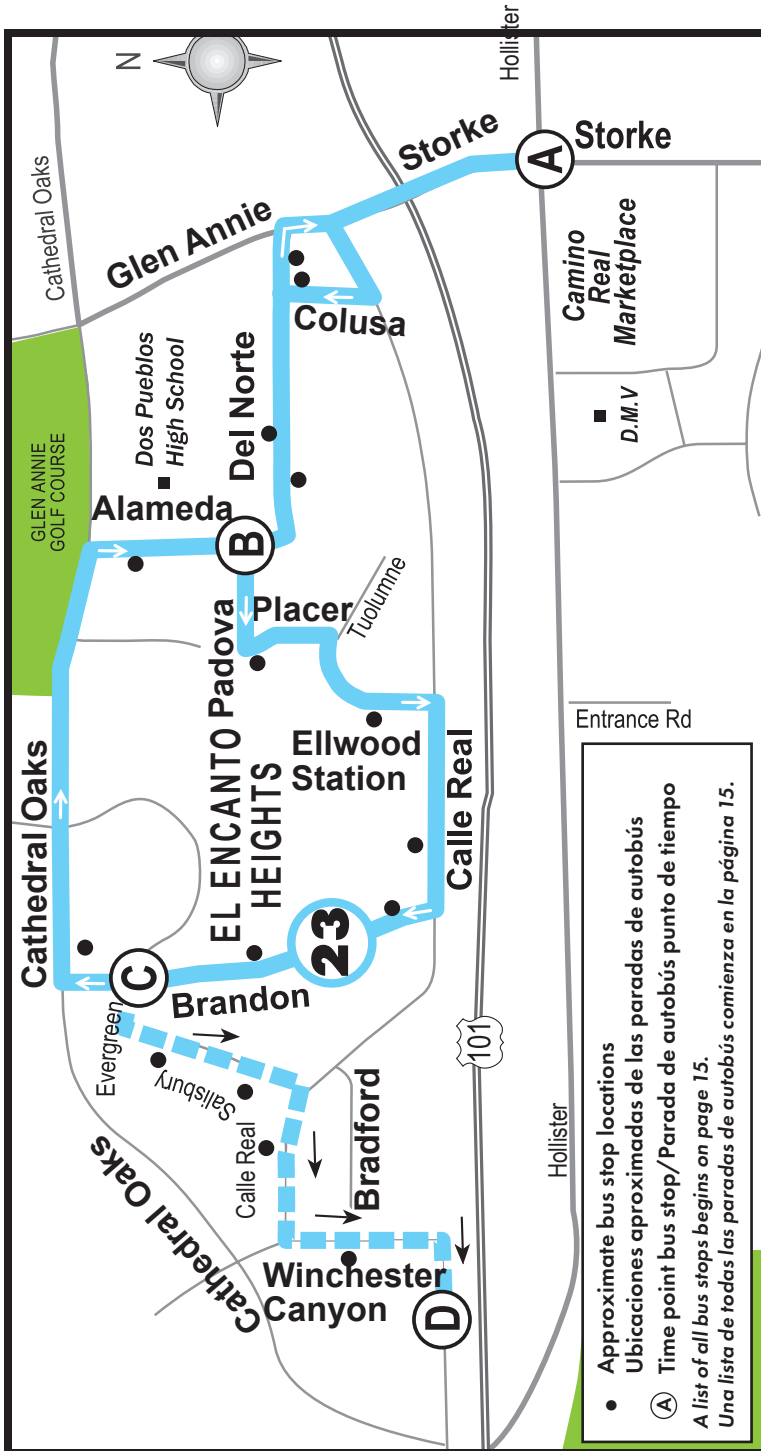

23

EL ENCANTO HEIGHTS

Camino Real Marketplace • Dos Pueblos High School • El Encanto Heights

At Storke and Hollister, Line 23 continues as Line 11, unless otherwise noted.

En Storke y Hollister, la línea 23 continúa como la línea 11, a menos que se indique de otra manera.

After 7:00pm, Line 23 turns LEFT from Brandon onto Evergreen, continuing on Salisbury & Calle Real, returning to Storke & Hollister as Line 25.

Después de las 7:00pm, la línea 23 gira a la izquierda de Brandon en Evergreen, continuando en Salisbury y Calle Real, regresando a Storke y Hollister como la línea 25.

Line 25 schedule is on page 110.

La línea 25 está en la página 110.

EL ENCANTO HEIGHTS

Camino Real Marketplace • Dos Pueblos High School • El Encanto Heights

23

From Camino Real Marketplace to El Encanto Heights

	Storke & Hollister (Rusty's) (A) ▶	Dos Pueblos High School (B) ▶	Brandon & Evergreen (C) ▶	Calle Real & Winchester Place (D)	
MONDAY - FRIDAY					
⇐ P.M. A.M. ⇨	7:09	7:16	7:23	
	8:09	8:16	8:23	
	9:09	9:16	9:23	
	10:09	10:16	10:23	
	11:09	11:16	11:23	
	12:09	12:16	12:23	
	1:09	1:16	1:23	
	2:09	2:16	2:23 L	
	3:09	3:16	3:23 L	
	4:09	4:16	4:23 L	
	5:09	5:16	5:23 L	
	6:09	6:16	6:23 L	
	7:09	7:15	7:20	7:24 25	
	8:05	8:11	8:16	8:20 25	
	9:15	9:20	9:25	9:29 25	
	9:45	9:51	9:56	10:00 25	
	11:05	11:11	11:16	11:20 25	
	SATURDAY				
	⇐ P.M. A.M. ⇨	8:09	8:16	8:23
9:09		9:16	9:23	
10:09		10:16	10:23	
11:09		11:16	11:23	
12:09		12:16	12:23	
1:09		1:16	1:23	
2:09		2:16	2:23	
3:09		3:16	3:23	
4:09		4:16	4:23	
5:09		5:16	5:23	
7:35		7:41	7:47	7:51 25	
8:35		8:41	8:47	8:51 25	
9:45		9:51	9:57	10:01 25	