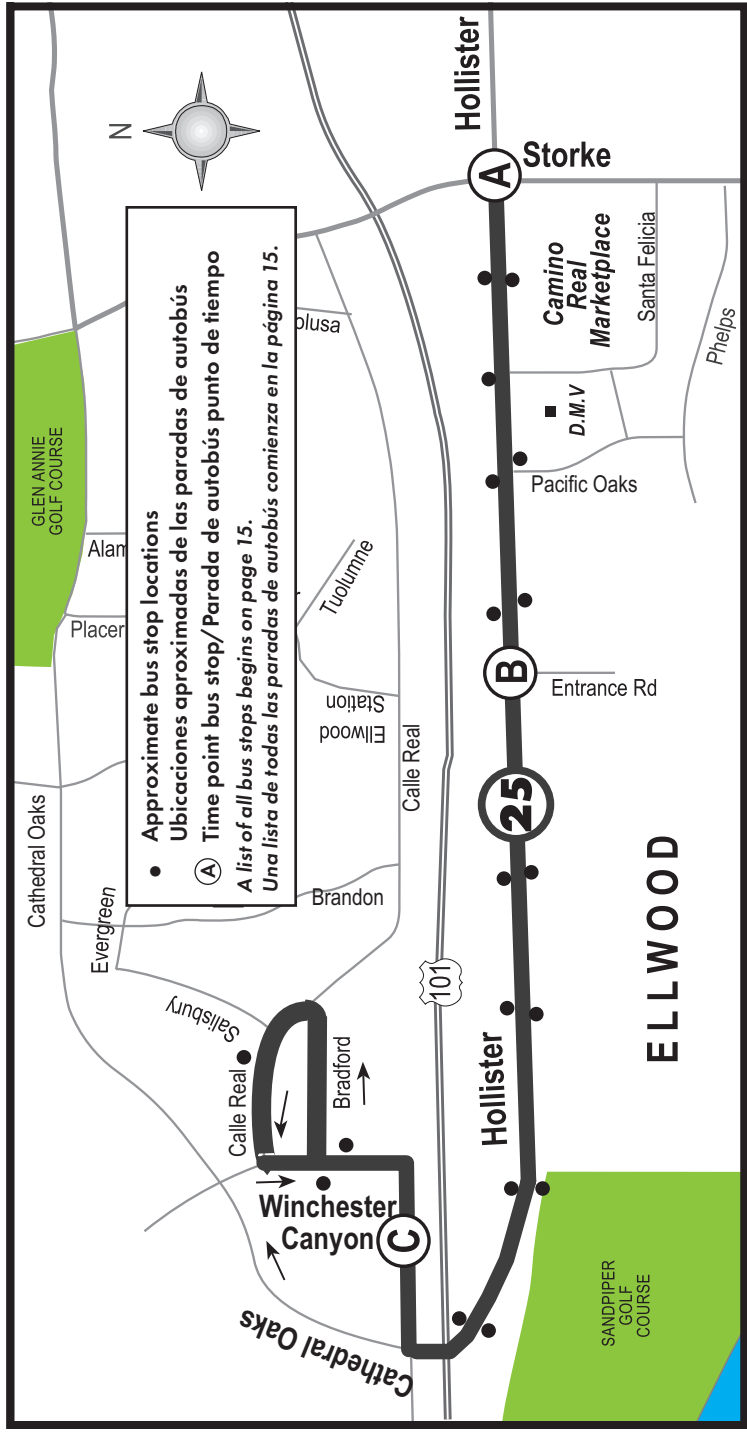

25

ELLWOOD-WINCHESTER CANYON

Camino Real Marketplace • Hollister • Sandpiper • Winchester Canyon

Approximate bus stop locations
 Ubicaciones aproximadas de las paradas de autobús
 ● Time point bus stop/Parada de autobús punto de tiempo
 (A) Time point bus stop/Parada de autobús comienza en la página 15.
 A list of all bus stops begins on page 15.
 Una lista de todas las paradas de autobús comienza en la página 15.

At Hollister & Storke, Line 25 continues as Line 6, unless otherwise noted.

En Hollister y Storke, la línea 23 continúa como la línea 6, a menos que se indique de otra manera.

After 7:00pm, Line 23 turns LEFT from Brandon onto Evergreen, continuing on Salisbury & Calle Real, returning to Storke & Hollister as Line 25.

Después de las 7:00pm, la línea 23 gira a la izquierda de Brandon en Evergreen, continuando en Salisbury y Calle Real, regresando a Storke y Hollister como la línea 25.

Line 23 schedule is on page 100.
 La línea 23 está en la página 100.

ELLWOOD-WINCHESTER CANYON

Camino Real Marketplace • Hollister • Sandpiper • Winchester Canyon

25

From Camino Real Marketplace to Winchester Canyon

	Hollister & Storke (Hotel) Ⓐ ▶	Hollister & Entrance Ⓑ ▶	Calle Real & Winchester Place Ⓒ ▶
	MONDAY - FRIDAY		
	7:13	7:17	7:28
	7:43	7:48	8:00 L
	8:43	8:47	8:58
	9:08	9:13	9:25
	9:38	9:43	9:55
	10:38	10:43	10:55
	11:38	11:43	11:55
	12:38	12:43	12:55
	1:38	1:43	1:55
↕	2:38	2:43	2:55 L
	3:38	3:43	3:55 L
	4:43	4:48	5:00 L
	5:43	5:48	6:00 L
	6:43	6:48	7:00
	SATURDAY &		
	SUNDAY		
	8:38	8:43	8:55
	9:38	9:43	9:55
	10:38	10:43	10:55
	11:38	11:43	11:55
	12:38	12:43	12:55
	1:38	1:43	1:55
↕	2:38	2:43	2:55
	3:38	3:43	3:55
	4:38	4:43	4:55
	5:38	5:43	5:55