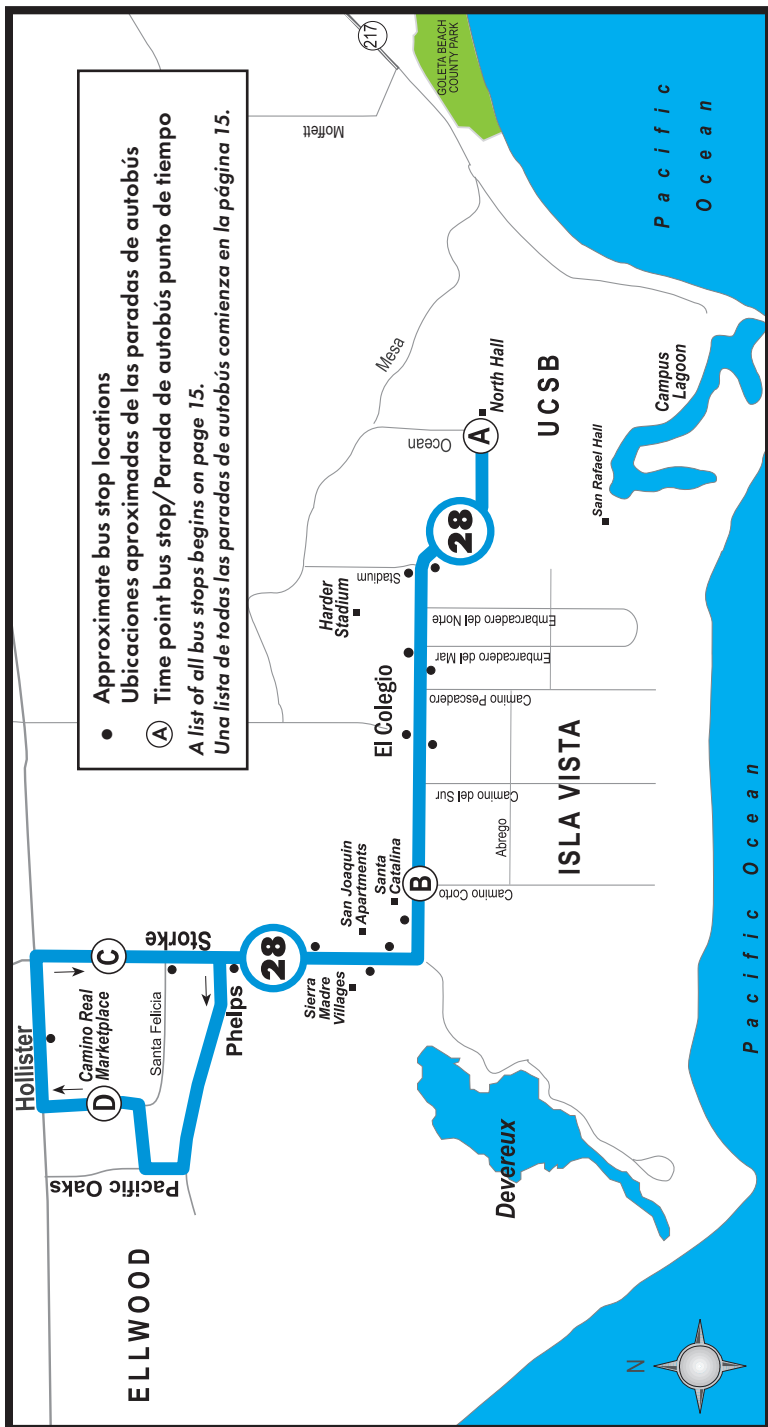

28

UCSB SHUTTLE

UCSB • El Colegio • San Joaquin • Camino Real Marketplace

• Approximate bus stop locations
 • Ubicaciones aproximadas de las paradas de autobús
 Ⓐ Time point bus stop/Parada de autobús punto de tiempo
 A list of all bus stops begins on page 15.
 Una lista de todas las paradas de autobús comienza en la página 15.

See page 134 for more information about dates of service on Line 28.
 Vea la página 134 para más información sobre las fechas de servicio de esta línea.

UCSB SHUTTLE

UCSB • El Colegio • San Joaquin • Camino Real Marketplace

28

From UCSB to Camino Real Marketplace

From Camino Real Marketplace to UCSB

UCSB (A) ▶	El Colegio & Camino Corto (B) ▶	Santa Felicia & Marketplace (D)
MONDAY - FRIDAY (UCSB IN)		
....
....
7:39	7:45	7:54
7:54	8:00	8:09
8:09	8:15	8:24
8:24	8:30	8:39
8:39	8:45	8:54
8:54	9:00	9:09
9:09	9:15	9:24
9:24	9:30	9:39
9:39	9:45	9:54
9:54	10:00	10:09
10:09	10:15	10:24
10:24	10:30	10:39
10:39	10:45	10:54
10:54	11:00	11:09
11:09	11:15	11:24
11:24	11:30	11:39
11:39	11:45	11:54
11:54	12:00	12:09
12:09	12:15	12:24
12:24	12:30	12:39
12:39	12:45	12:54
12:54	1:00	1:09
1:09	1:15	1:24
1:24	1:30	1:39
1:39	1:45	1:54
1:54	2:00	2:09
2:09	2:15	2:24
2:24	2:30	2:39
2:39	2:45	2:54
2:54	3:00	3:09
3:09	3:15	3:24
3:24	3:30	3:39

12/16/2018 – 1/5/2019
3/24/2019 – 3/30/2019

See page 134 for more information about dates of service on Line 28.
Vea la página 134 para más información sobre las fechas de servicio de esta línea.

e = End of the line. Termina la línea.