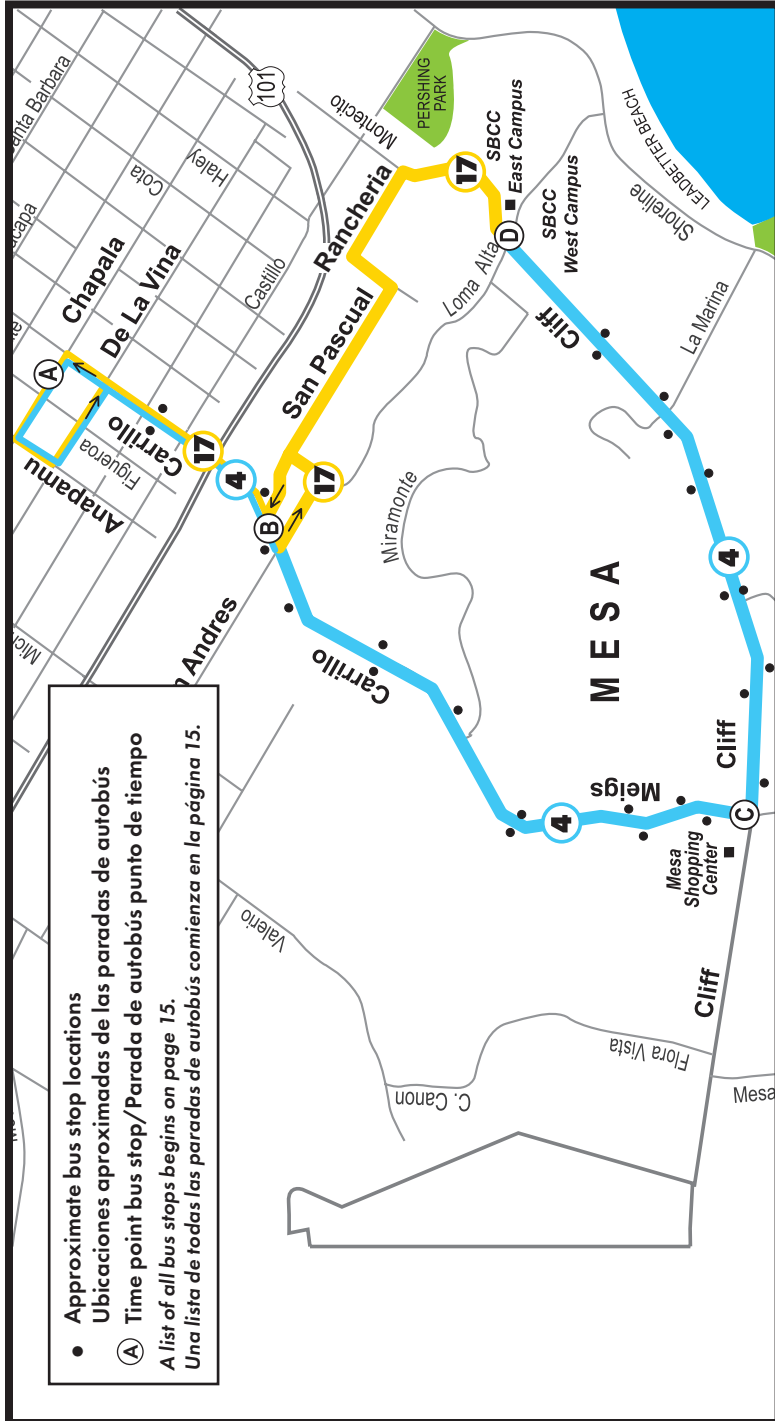

## MESA/SBCC

Transit Center • Carrillo Hill • Cliff Drive • Santa Barbara City College

• Approximate bus stop locations  
 Ubicaciones aproximadas de las paradas de autobús  
 Ⓐ Time point bus stop/Parada de autobús punto de tiempo  
 A list of all bus stops begins on page 15.  
 Una lista de todas las paradas de autobús comienza en la página 15.

**Line 4 continues as Line 17 from SBCC. See schedule on page 90**  
**La línea 4 continúa como línea 17 desde SBCC. Ver programa en la página 90**

## From Downtown to the Mesa

## From Downtown to the Mesa

TRANSIT CENTER (A) ▶ Carrillo & San Andres (B) ▶ Cliff & Meigs (C) ▶ SBCC (D)