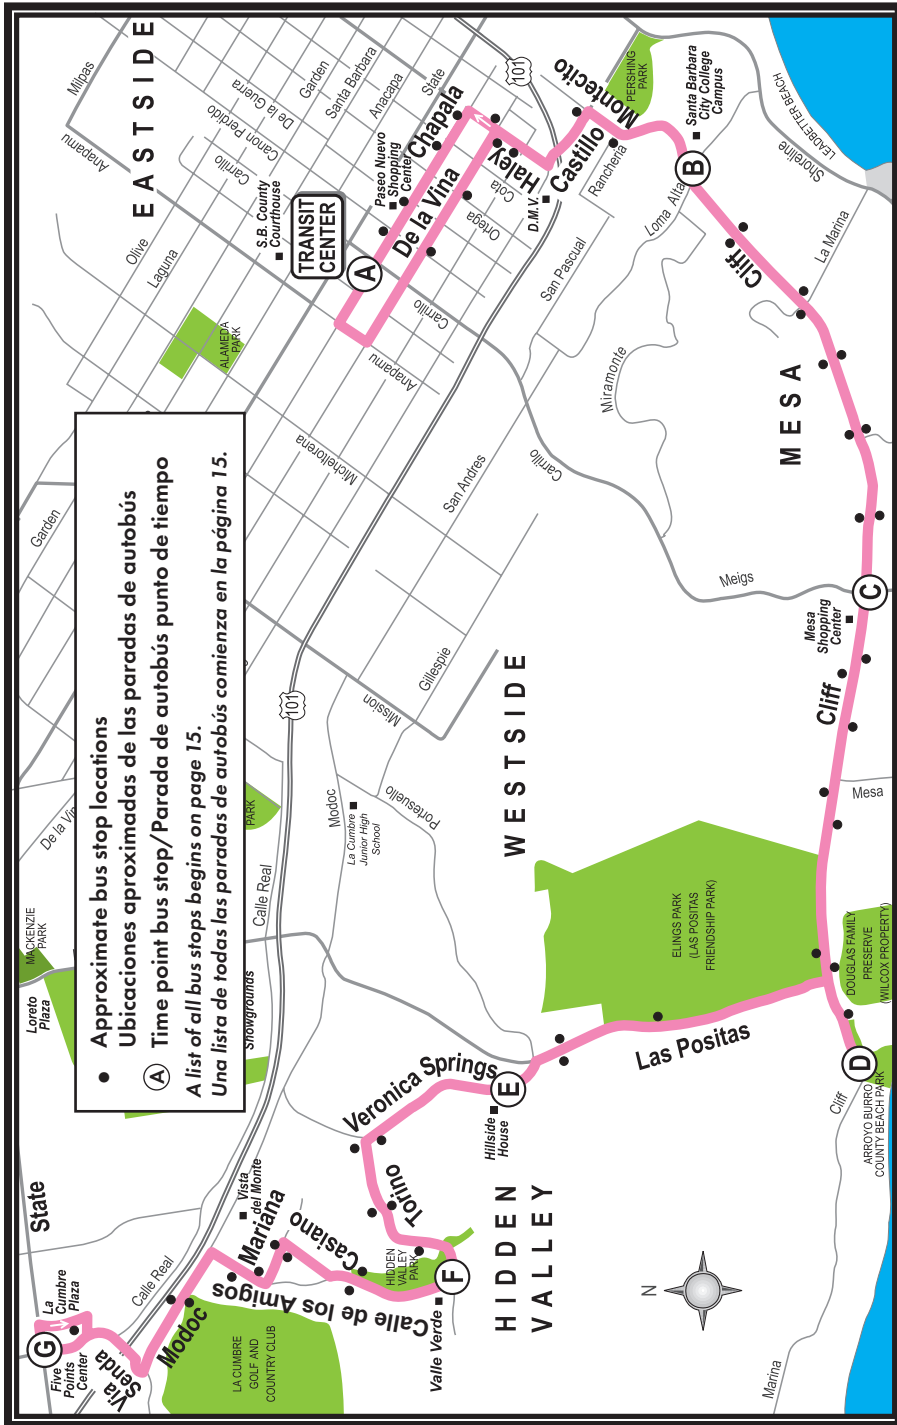

5

MESA/LA CUMBRE

Transit Center • SBCC • Cliff Drive • Hidden Valley • La Cumbre

MESA/LA CUMBRE

Transit Center • SBCC • Cliff Drive • Hidden Valley • La Cumbre

From Downtown Santa Barbara to La Cumbre

	TRANSIT CENTER A ▶	SBCC Main Campus B ▶	Cliff & Meigs C ▶	Arroyo Burro Beach Park D ▶	Hillside House E ▶	Calle de los Amigos & Torino F ▶	State & La Cumbre G
MONDAY - FRIDAY							
	6:15	6:24	6:29	6:32	6:36	6:42	6:50 10
	7:15	7:24	7:29	7:32	7:36	7:42	8:00 10
	8:15	8:24	8:29	8:32	8:36	8:42	9:00
⇄ P.M. A.M. ⇄	9:15	9:24	9:29	9:32	9:36	9:42	10:00
	10:15	10:24	10:29	10:32	10:36	10:42	11:00
	11:15	11:24	11:29	11:32	11:36	11:42	12:00
	12:15	12:24	12:29	12:32	12:36	12:42	1:00
	1:15	1:24	1:29	1:32	1:36	1:42	2:00
	2:15	2:24	2:29	2:32	2:36	2:42	3:00
	3:15	3:24	3:29	3:32	3:36	3:42	4:00
	4:15	4:24	4:29	4:32	4:36	4:42	5:00
	5:15	5:24	5:29	5:32	5:36	5:42	6:00
	6:10	6:19	6:24	6:27	6:31	6:37	6:45 e
	7:00	7:09	7:13	7:22 r
	7:50	7:59	8:03	8:12 r
	9:00	9:09	9:13	9:22 r
	10:00	10:09	10:13	10:22 r
SATURDAY							
	7:00	7:10	7:15	7:20 r
	7:45	7:52	7:56	8:01	8:05	8:10	8:20
	9:00	9:07	9:11	9:16	9:20	9:25	9:35
⇄ P.M. A.M. ⇄	10:00	10:07	10:11	10:16	10:20	10:25	10:35
	11:00	11:07	11:11	11:16	11:20	11:25	11:35
	12:00	12:07	12:11	12:16	12:20	12:25	12:35
	1:00	1:07	1:11	1:16	1:20	1:25	1:35
	2:00	2:07	2:11	2:16	2:20	2:25	2:35
	3:00	3:07	3:11	3:16	3:20	3:25	3:35
	4:00	4:07	4:11	4:16	4:20	4:25	4:35
	5:00	5:07	5:11	5:16	5:20	5:25	5:35
	6:30	6:37	6:41	6:46	6:50	6:55	7:00
	7:30	7:38	7:43	7:47	7:51	7:55 r
	8:30	8:36	8:40	8:47	8:56 q