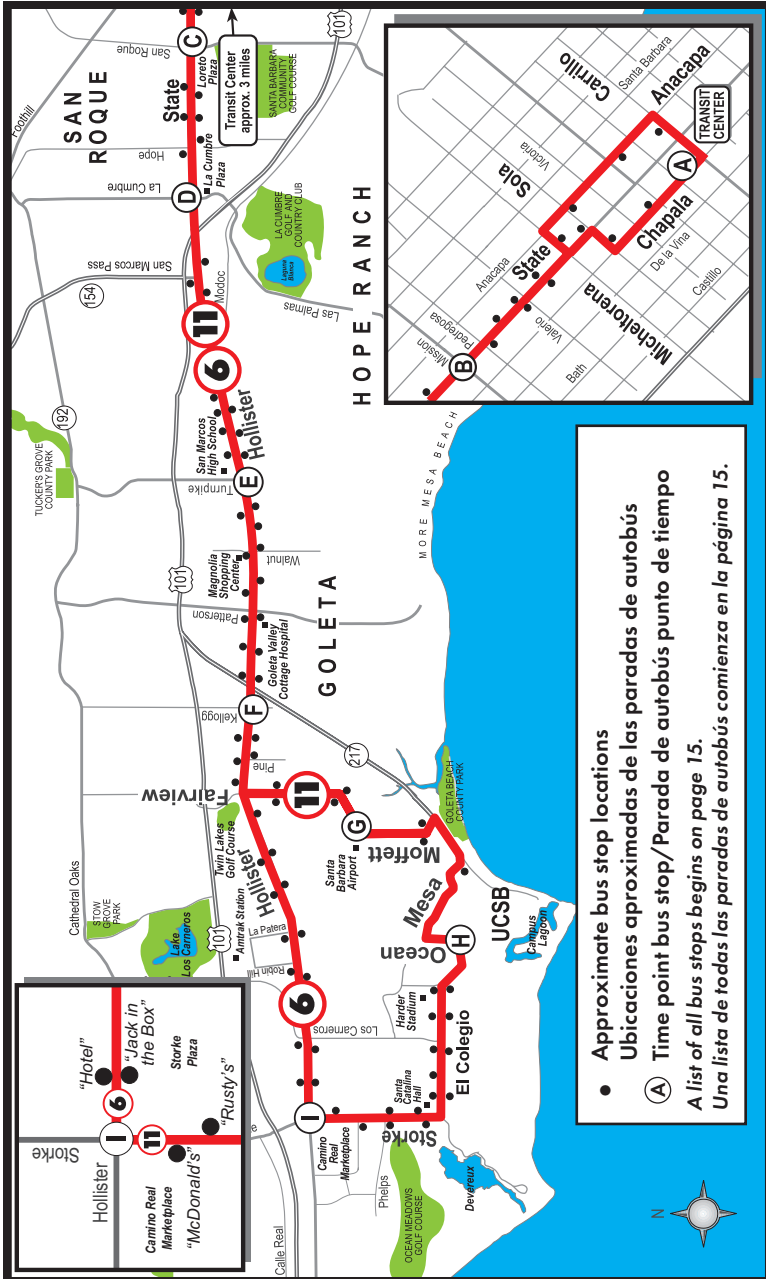

6

GOLETA

Transit Center • State • Hollister • Goleta • Storke

11

UCSB

Transit Center • State • Hollister • Goleta • Airport • UCSB • Camino Real Mkt

Lines 6 & 11 are the same between the Transit Center & Goleta Old Town.

Las líneas 6 y 11 son la misma entre el Centro de Tránsito y Goleta Old Town.

GOLETA

6

Transit Center • State • Hollister • Goleta • Storke

UCSB

11

Transit Center • State • Hollister • Goleta • Airport • UCSB • Camino Real Mkt