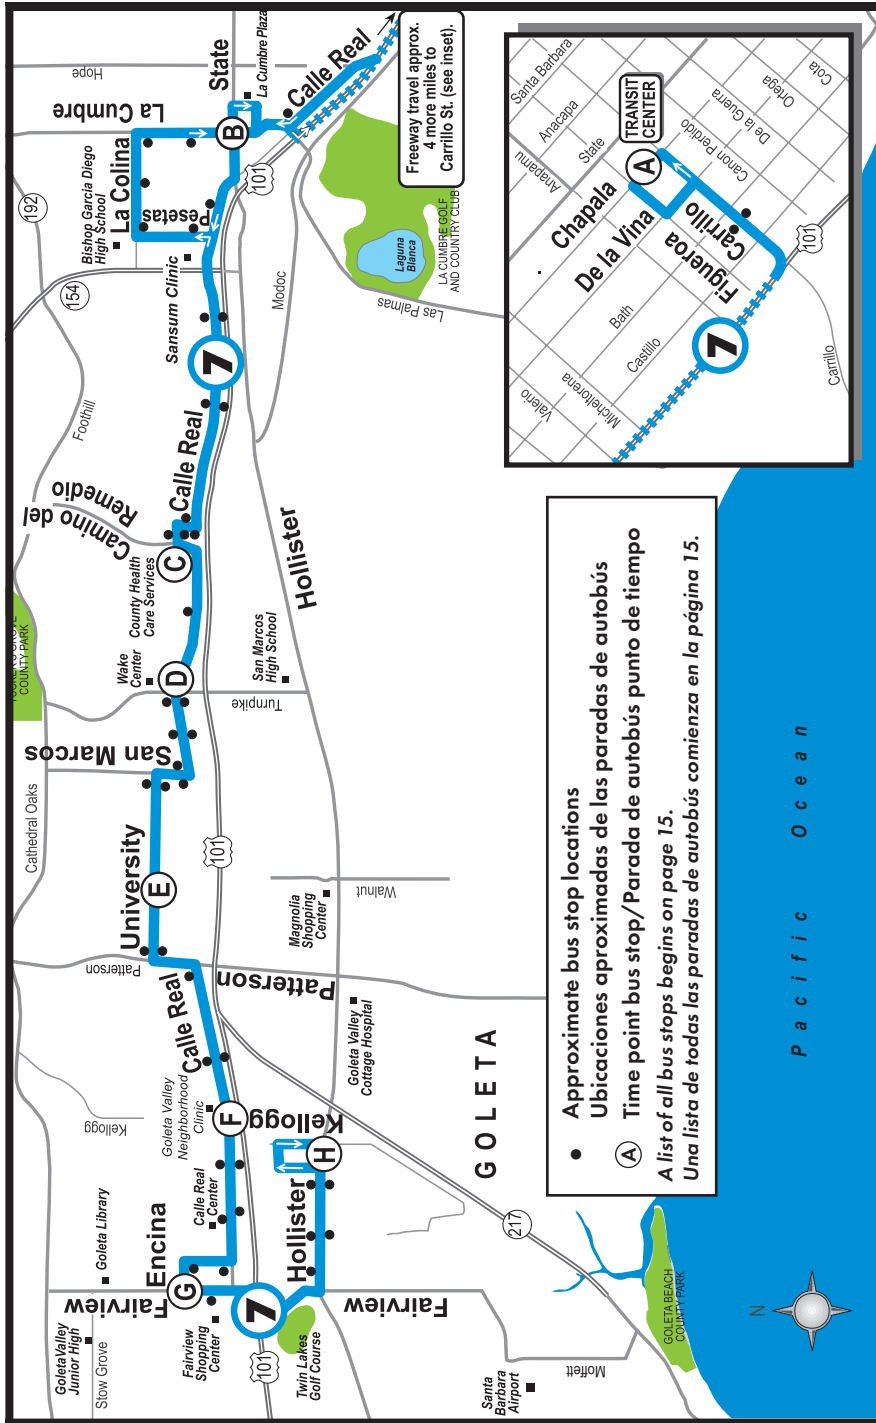

7

GOLETA OLD TOWN

Transit Center • La Cumbre • County Health • Fairview • Goleta Old Town

• Approximate bus stop locations
 Ubicaciones aproximadas de las paradas de autobús
 ● Time point bus stop/Parada de autobús punto de tiempo
 A list of all bus stops begins on page 15.
 Una lista de todas las paradas de autobús comienza en la página 15.

Pacific Ocean

GOLETA OLD TOWN

Transit Center • La Cumbre • County Health • Fairview • Goleta Old Town

7

From Downtown Santa Barbara to Goleta Old Town

	TRANSIT CENTER A ▶	State & La Cumbre B ▶	County Health C ▶	Calle Real & Turnpike D ▶	University & Ribera E ▶	Calle Real & Kellogg F ▶	Encina & Fairview G ▶	Hollister & Kellogg H
	MONDAY - FRIDAY							
	6:00	6:14	6:22	6:26	6:31	6:35	6:42	6:52
	6:45	6:59	7:07	7:11	7:16	7:20	7:27	7:37 L
	7:30	7:44	7:52	7:56	8:01	8:05	8:12	8:22
	8:00	8:14	8:22	8:26	8:31	8:35	8:42	8:52
	8:30	8:44	8:52	8:56	9:01	9:05	9:12	9:22
	9:00	9:14	9:22	9:26	9:31	9:35	9:42	9:52
	9:30	9:44	9:52	9:56	10:01	10:05	10:12	10:22
	10:00	10:14	10:22	10:26	10:31	10:35	10:42	10:52
	10:30	10:44	10:52	10:56	11:01	11:05	11:12	11:22
	11:00	11:14	11:22	11:26	11:31	11:35	11:42	11:52
	11:30	11:44	11:52	11:56	12:01	12:05	12:12	12:22
	12:00	12:14	12:22	12:26	12:31	12:35	12:42	12:52
	12:30	12:44	12:52	12:56	1:01	1:05	1:12	1:22
	1:00	1:14	1:22	1:26	1:31	1:35	1:42	1:52
	1:30	1:44	1:52	1:56	2:01	2:05	2:12	2:22
	2:00	2:14	2:22	2:26	2:31	2:35	2:42	2:52
	2:30	2:44	2:52	2:56	3:01	3:05	3:12	3:22
	3:00	3:14	3:22	3:26	3:31	3:35	3:42	3:52
	3:30	3:44	3:52	3:56	4:01	4:05	4:12	4:22
	4:00	4:14	4:22	4:26	4:31	4:35	4:42	4:52
	4:30	4:44	4:52	4:56	5:01	5:05	5:12	5:22
	5:10	5:24	5:32	5:36	5:41	5:45	5:52	6:02
	5:30	5:44	5:52	5:56	6:01	6:05	6:12	6:22 e
	6:15	6:29	6:37	6:41	6:46	6:50	6:57	7:07
	7:10	7:24	7:32	7:36	7:41	7:45	7:52	8:02 e
	9:45	9:59	10:07	10:11	10:16	10:20	10:27	10:37 e