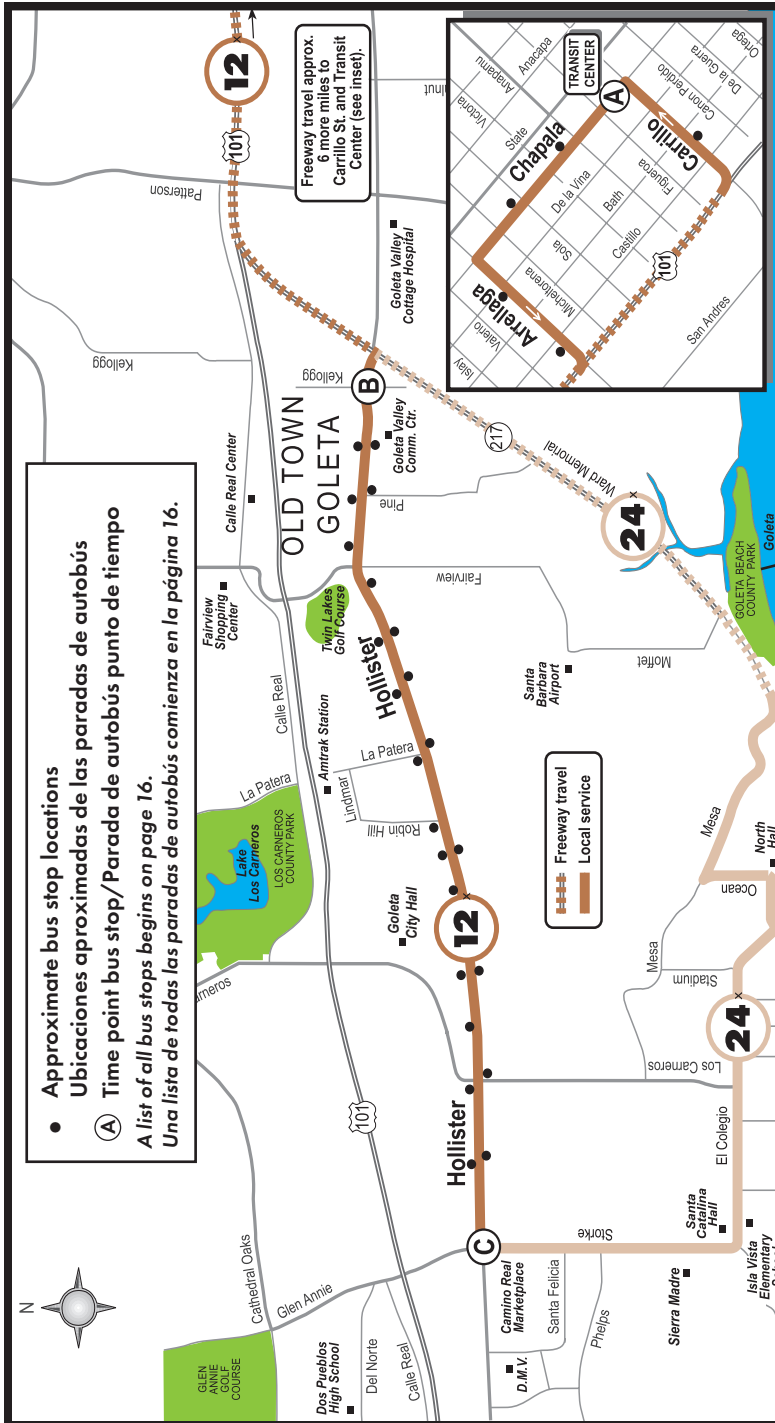

GOLETA EXPRESS

Transit Center • Old Town Goleta • Goleta City Hall • Camino Real Mktplace

At Storke & Hollister, Line 12x continues as Line 24x, unless otherwise noted.

En Storke y Hollister, la línea 12x continúa como la línea 24x, a menos que se indique de otra manera.

Line 24x schedule is on page 112.

La línea 24x está en la página 112.

GOLETA EXPRESS

Transit Center • Old Town Goleta • Goleta City Hall • Camino Real Mktplace

From Downtown Santa Barbara to Goleta

TRANSIT CENTER (A) ▶
 Hollister & Kellogg (B) ▶
 Storke & Hollister (McDonald's) (C)

From Goleta to Downtown Santa Barbara

Hollister & Storke (Jack in the Box) (C) ▶
 Hollister & Kellogg (B) ▶
 TRANSIT CENTER (A)

MONDAY - FRIDAY

5:55	6:07	6:30
6:30	6:42	7:05
7:03	7:16	7:40
7:38	7:51	8:15
8:13	8:26	8:50
8:48	9:01	9:25
9:23	9:36	10:00
9:58	10:11	10:35
11:08	11:21	11:45
12:18	12:31	12:55
1:28	1:41	2:05
2:38	2:51	3:15
3:13	3:26	3:50
3:48	4:01	4:25
4:23	4:36	5:00
4:58	5:11	5:35
5:33	5:46	6:10
6:08	6:21	6:45
6:43	6:56	7:20

From Goleta to Downtown Santa Barbara

Hollister & Storke (Jack in the Box) (C) ▶
 Hollister & Kellogg (B) ▶
 TRANSIT CENTER (A)

SUNDAY

9:43	9:56	10:20
10:53	11:06	11:30
12:03	12:16	12:40
12:38	12:51	1:15
1:13	1:26	1:50
1:48	2:01	2:25
2:23	2:36	3:00
2:58	3:11	3:35
3:33	3:46	4:10
4:08	4:21	4:45
4:43	4:56	5:20
5:53	6:06	6:30
7:03	7:16	7:40
7:33	7:46	8:10