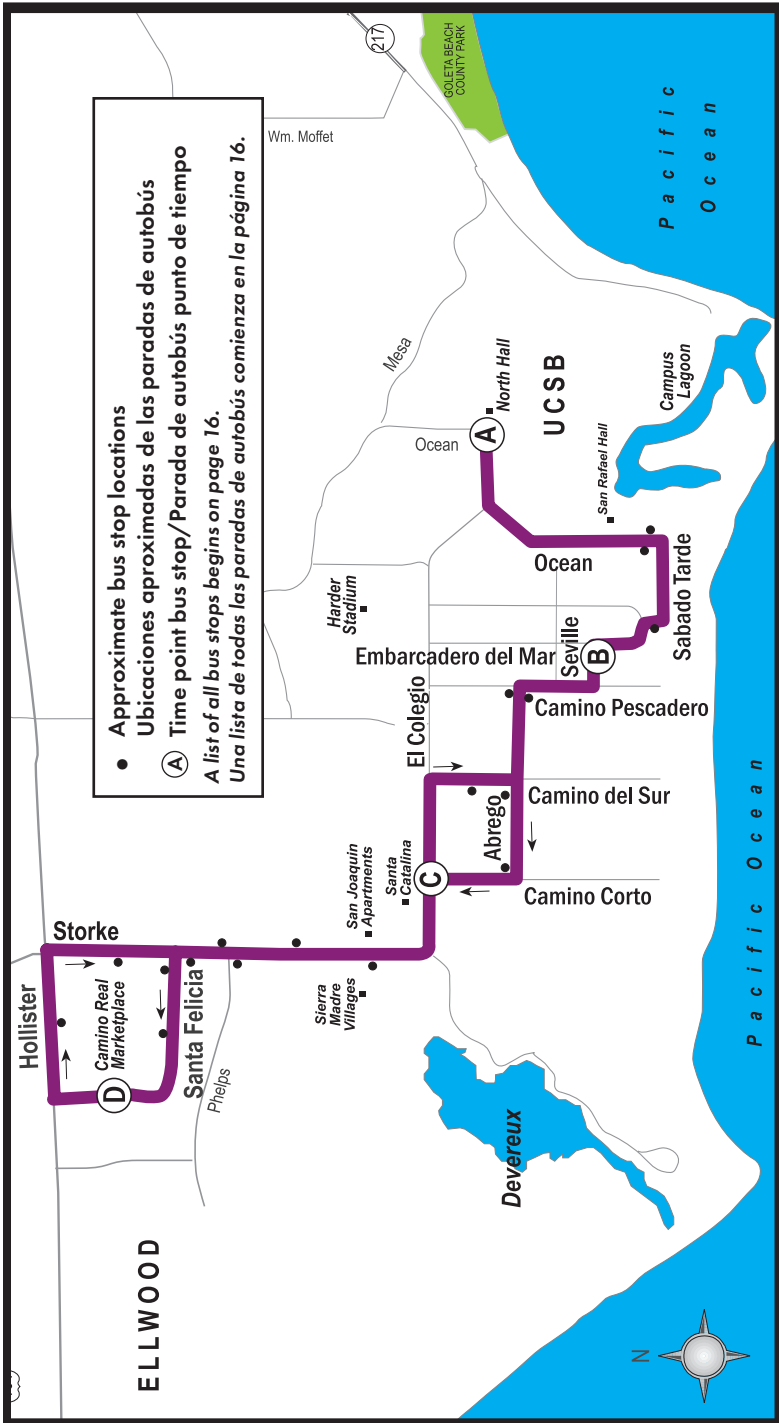

27

ISLA VISTA SHUTTLE

UCSB • Sabado Tarde • Abrego • Santa Catalina • Camino Real Marketplace

Reduced weekday Line 27 service
Servicio reducido en la Línea 27 en día de semana:

6/19/2017 – 9/22/2017
 12/18/2017 – 1/5/2018
 3/26/2018 – 3/30/2018
 6/18/2018 – 8/17/2018

See page 142 for more information about dates of service on Line 27.

Vea la página 142 para más información sobre las fechas de servicio de esta línea.

ISLA VISTA SHUTTLE

UCSB • Sabado Tarde • Abrego • Santa Catalina • Camino Real Marketplace

27

UCSB • Sabado Tarde • Abrego • Santa Catalina • Camino Real Marketplace

From UCSB to Camino Real Marketplace

From Camino Real Marketplace to UCSB

	Seville & Embarcadero del Mar	El Colegio & Santa Catalina	Santa Felicia & Marketplace
UCSB	(A) ▶	(B) ▶	(C) ▶
MONDAY - FRIDAY (UCSB OUT)			
11:54	11:59	12:04	12:11
12:30	12:35	12:40	12:47
1:06	1:11	1:16	1:23
1:42	1:47	1:52	1:59
2:18	2:23	2:28	2:35
2:54	2:59	3:04	3:11 L
3:36	3:41	3:46	3:53
4:12	4:17	4:22	4:29
4:48	4:53	4:58	5:05
5:24	5:29	5:34	5:41
6:00	6:05	6:10	6:17
6:40	6:45	6:50	6:57
7:16	7:21	7:26	7:33
7:59	8:04	8:09	8:16

27 To UCSB

- Ⓓ • Santa Felicia Market Place 27
- Hollister Camino Real 284
- Storke Marketplace 281
- Storke Santa Felicia 877
- Storke Phelps 879
- Storke Sierra Madre 371
- Ⓒ • El Colegio Camino Corto 51
- Camino Del Sur Picasso 60
- Abrego Camino 608
- Abrego Pescadero
- Seville Embarcadero 1053
- Seville Del Mar
- Embarcadero Sabado Tarde 1055
- Ocean Sabado Tarde 490
- Ⓐ • UCSB North Hall 42