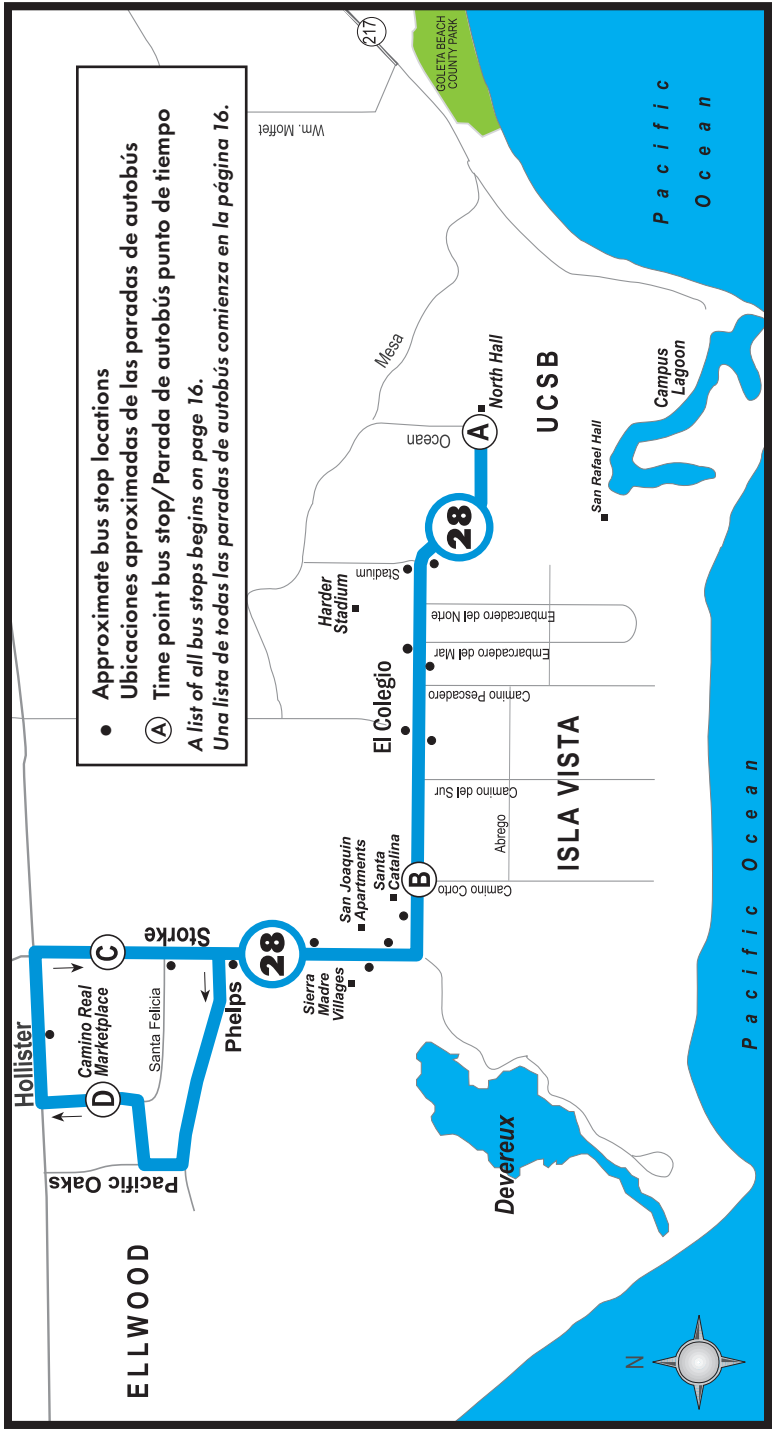

28

UCSB SHUTTLE

UCSB • El Colegio • San Joaquin • Camino Real Marketplace

Operating funds for Line 28, the UCSB Shuttle, are provided by UCSB.

Reduced weekday service in the summer
Servicio reducido en día de semana en el verano

Vea la página 142 para más información sobre las fechas de servicio de esta línea.

UCSB SHUTTLE

UCSB • El Colegio • San Joaquin • Camino Real Marketplace

28

From UCSB to Camino Real Marketplace

From Camino Real Marketplace to UCSB

From Camino Real Marketplace to UCSB

Santa Felicia & Marketplace (D) ▶	Storke & Marketplace (C) ▶	El Colegio & Camino Corto (B) ▶	UCSB (A)
SATURDAY &			
SUNDAY			
7:24	7:25	7:29	7:39
7:54	7:55	7:59	8:09
8:24	8:25	8:29	8:39
8:54	8:55	8:59	9:09
9:24	9:25	9:29	9:39
9:54	9:55	9:59	10:09
10:24	10:25	10:29	10:39
10:54	10:55	10:59	11:09
11:24	11:25	11:29	11:39
11:54	11:55	11:59	12:09
12:24	12:25	12:29	12:39
12:54	12:55	12:59	1:09
1:24	1:25	1:29	1:39
1:54	1:55	1:59	2:09
2:24	2:25	2:29	2:39
2:54	2:55	2:59	3:09
3:24	3:25	3:29	3:39
3:54	3:55	3:59	4:09
4:24	4:25	4:29	4:39
4:54	4:55	4:59	5:09
5:24	5:25	5:29	5:39
5:54	5:55	5:59	6:09
6:24	6:25	6:29	6:39
6:54	6:55	6:59	7:09
7:24	7:25	7:29	7:39
7:54	7:55	7:59	8:09
8:24	8:25	8:29	8:39
8:54	8:55	8:59	9:09
9:24	9:25	9:29	9:39
9:54 x	9:55 x	9:59 x	10:09 x