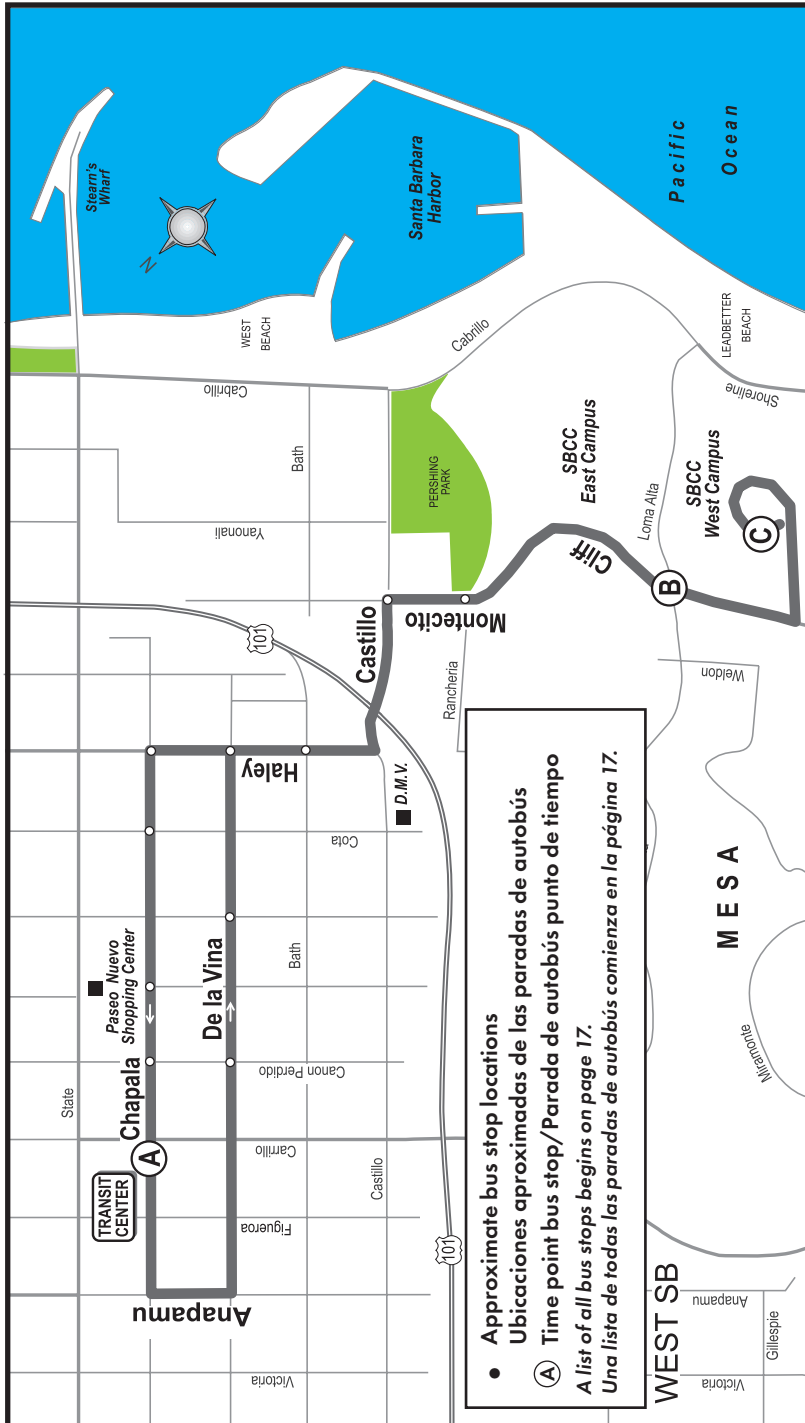

CITY COLLEGE SHUTTLE

Transit Center • De La Vina • Haley • SBCC

● Approximate bus stop locations
 Ubicaciones aproximadas de las paradas de autobús

Ⓐ Time point bus stop/Parada de autobús punto de tiempo
 A list of all bus stops begins on page 17.
 Una lista de todas las paradas de autobús comienza en la página 17.

CITY COLLEGE SHUTTLE

Transit Center • De La Vina • Haley • SBCC

16

From Downtown Santa Barbara to SBCC

TRANSIT CENTER (A) ▶ SBCC Main Campus (B) ▶ SBCC West Campus (C)

MONDAY - FRIDAY

6:55	7:03	7:06
7:25	7:33	7:36
7:35	7:43 e	7:46
8:00	8:08	8:11
8:30	8:38	8:41
9:00	9:08	9:11
9:30	9:38	9:41
10:00	10:08	10:11
10:30	10:38	10:41
11:00	11:08	11:11
11:30	11:38	11:41
12:00	12:08	12:11
12:30	12:38	12:41
12:55	1:04	1:07
1:15	1:24	1:31
1:35	1:44	1:51
1:55	2:04	2:11
2:15	2:24	2:31
2:35	2:44	2:51
2:55	3:04	3:11
3:15	3:24	3:31
3:35	3:44	3:51
3:55	4:04	4:11
4:15	4:24	4:31
4:35	4:44	4:51
4:55	5:04	5:11
5:15	5:24	5:31

From SBCC to Downtown Santa Barbara

SBCC West Campus (C) ▶ SBCC Main Campus (B) ▶ TRANSIT CENTER (A)

MONDAY - FRIDAY

7:06	7:10	7:25
7:36	7:40	8:00
8:11	8:15	8:30
8:41	8:45	9:00
9:11	9:15	9:30
9:41	9:45	10:00
10:11	10:15	10:30
10:41	10:45	11:00
11:11	11:15	11:30
11:41	11:45	12:00
12:11	12:15	12:30
12:31	12:36	12:55
12:41	12:46	1:05
1:07	1:12	1:31
1:31	1:36	1:55
1:51	1:56	2:15
2:11	2:16	2:35
2:31	2:36	2:55
2:51	2:56	3:15
3:11	3:16	3:35
3:31	3:36	3:55
3:51	3:56	4:15
4:11	4:16	4:35
4:31	4:36	4:55
4:51	4:56	5:15
5:11	5:16	5:35
5:31	5:36	5:55

⇄ P.M. A.M. ⇄

⇄ A.M. P.M. ⇄

No Line 16 service:

No hay servicio en la línea 16:

9/4/2017	2/16/2018 - 2/19/2018
11/10/2017	3/26/2018 - 3/30/2018
11/23/2017 - 11/24/2017	5/14/2018 - 8/17/2018
12/11/2017 - 1/12/2018	