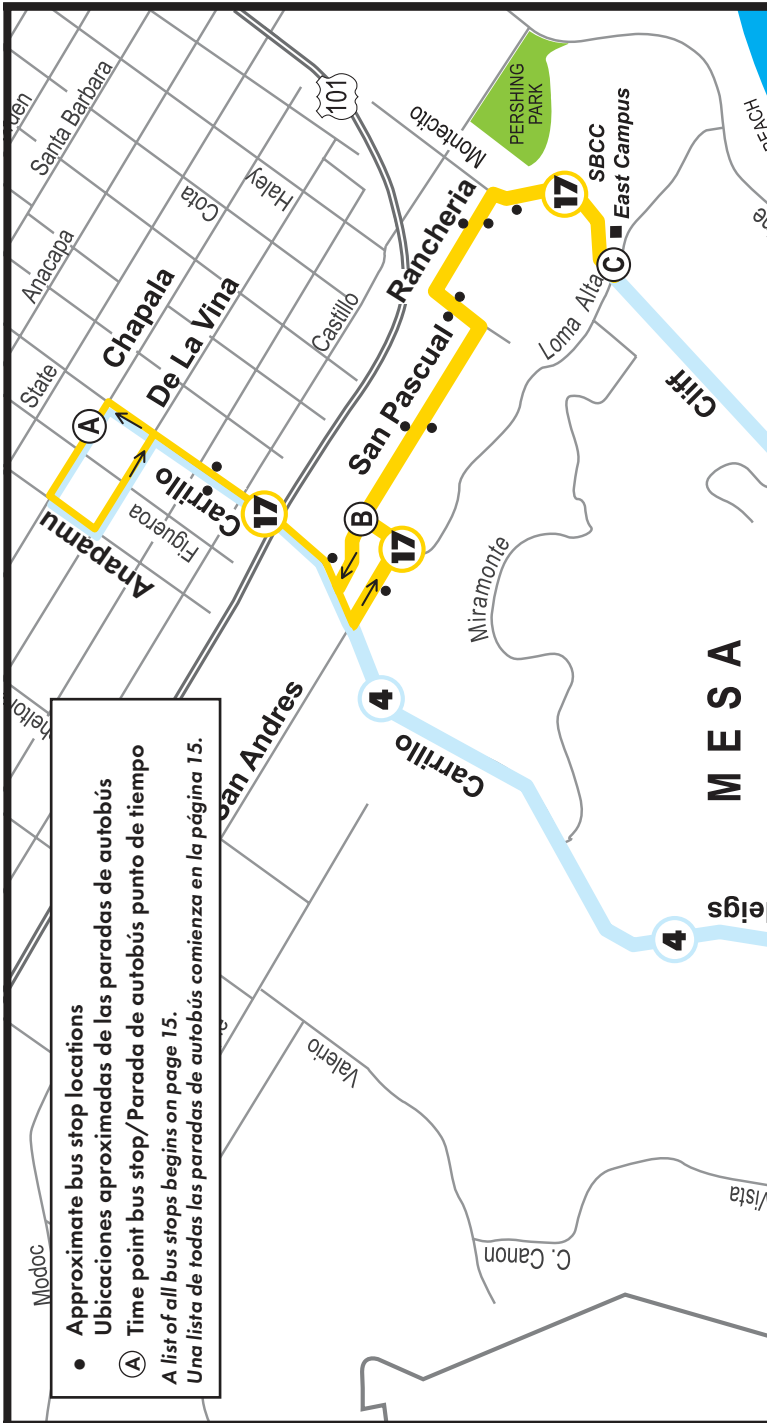

17

LOWER WEST SB/SBCC

Transit Center • San Pascual • Rancheria • Santa Barbara City College

Approximate bus stop locations
 Ubicaciones aproximadas de las paradas de autobús

Time point bus stop/Parada de autobús punto de tiempo
 A list of all bus stops/Parada de autobús comienza en la página 15.

Line 17 continues as Line 4 from SBCC.
 La Línea 17 continúa como la Línea 4 desde SBCC.

Line 4 schedule is on page 54.
 La Línea 4 está en la página 54.

LOWER WEST SB/SBCC

Transit Center • San Pascual • Rancheria • Santa Barbara City College

17

From Downtown to SBCC

TRANSIT CENTER (A) ▶ Canon Perdido & San Pascual (B) ▶ SBCC (C)

MONDAY - FRIDAY

6:25	6:31	6:36
7:00	7:06	7:11
7:35	7:41	7:46
8:15	8:21	8:26
8:50	8:56	9:01
9:25	9:31	9:36
10:00	10:06	10:11
10:35	10:41	10:46
11:10	11:16	11:21
11:45	11:51	11:56
12:20	12:26	12:31
12:55	1:01	1:06
1:30	1:36	1:41
2:05	2:11	2:16
2:40	2:46	2:51
3:15	3:21	3:26
3:50	3:56	4:01
4:25	4:31	4:36
5:00	5:06	5:11
5:35	5:41	5:46
6:10	6:16	6:21
6:45	6:52	6:57
7:45	7:52	7:57
8:45	8:52	8:57

17 To Downtown SB

- Ⓒ • Cliff Loma Alta 23
- (SBCC)
- Rancheria Gutierrez 846
- Coronel Wentworth 694
- San Pascual Ortega 863
- Ⓑ • San Pascual Canon Perdido 53
- Carrillo San Pascual 3
- Carrillo Bath 667
- Ⓐ • Transit Center 4