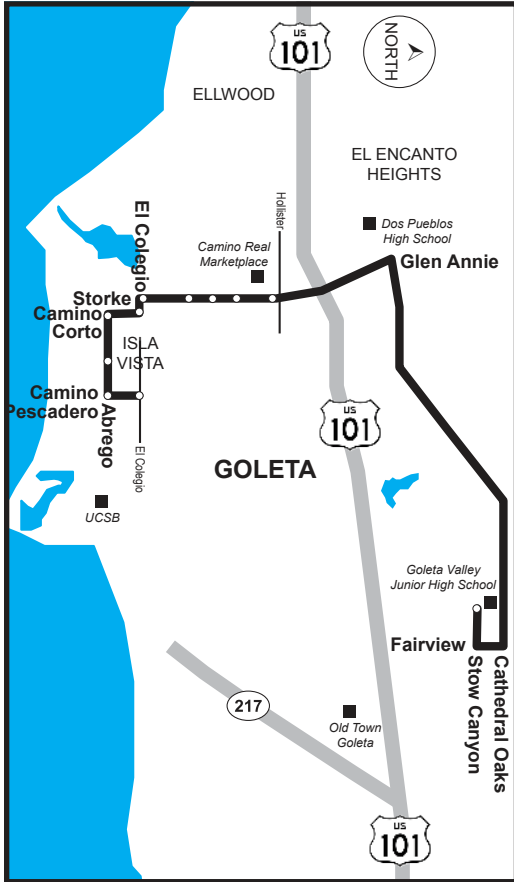

Goleta Valley Jr. High School Minimum Days:

- September 14, 2021
- December 7, 2021
- January 14, 2022
- March 8, 2022
- May 10, 2022
- June 2, 2022

Goleta Valley Jr. High School

3:00

Los Carneros & Karl Storz Drive

2650 Goleta Valley Jr. High

Isla Vista

AM

Line 2650 Bus Stops

- Cam. Pescadero El Colegio
- Abrego Cam. Pescadero
- Abrego Camino del Sur
- Abrego Camino Corto
- El Colegio Santa Catalina
- Storke El Colegio
- Storke Whittier
- Storke Phelps
- Storke Santa Felicia
- Storke Hollister
- Stow Canyon GVJHS

Camino Pescadero & El Colegio

8:25

Santa Catalina Hall

8:33

Goleta Valley Jr. High School

8:50

Underlined stops are time points. Wheelchair accessible stops are marked with a bullet (•)
Las paradas subrayadas son puntos de referencia.
Las paradas con acceso a silla de ruedas están marcadas con un punto (•)