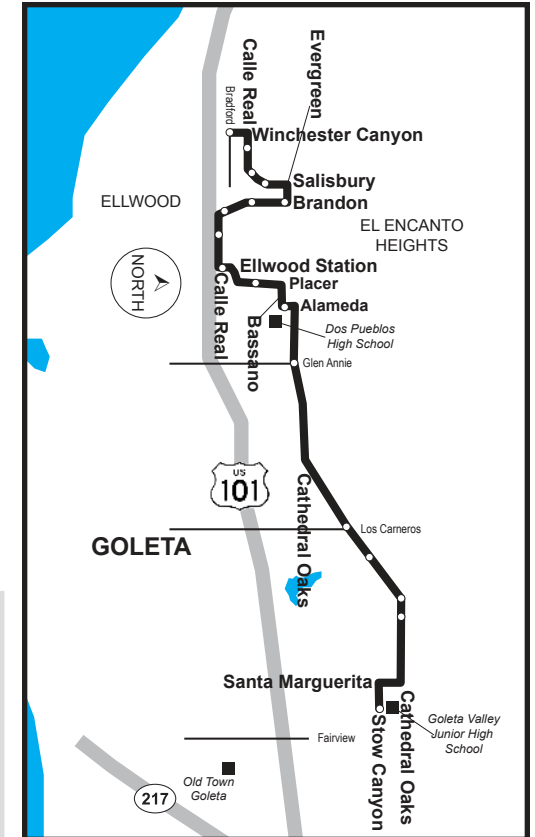

2620 Goleta Valley Jr. High

Winchester Canyon

AM

Line 2620 Bus Stops

- | | |
|-----------------------|-------------------|
| <u>Winchester Cyn</u> | <u>Bradford</u> |
| • Calle Real | Jenna |
| • Salisbury | Padova |
| • Evergreen | Redwood Way |
| • Brandon | Evergreen |
| • Brandon | Padova |
| • Brandon | Durham |
| • Brandon | Calle Real |
| • Ellwood Station | San Blanco |
| • Placer | Del Norte |
| • Cathedral Oaks | Glen Annie |
| • Cathedral Oaks | Los Carneros |
| • Cathedral Oaks | Cam. Laguna Vista |
| • <u>Stow Canyon</u> | <u>GVJHS</u> |

Winchester Canyon & Bradford

8:30

Goleta Valley Jr. High School

8:50

Underlined stops are time points. Wheelchair accessible stops are marked with a bullet (•)

Las paradas subrayadas son puntos de referencia.

Las paradas con acceso a silla de ruedas están marcadas con un punto (•)

Goleta Valley Jr. High 2620

Winchester Canyon

PM

Line 2620 Bus Stops

- | | |
|----------------------|-------------------|
| • <u>Stow Canyon</u> | <u>GVJHS</u> |
| • Cathedral Oaks | Windsor |
| • Cathedral Oaks | La Patera |
| • Cathedral Oaks | Cam. Laguna Vista |
| • Cathedral Oaks | Los Carneros |
| • Cathedral Oaks | Glen Annie |
| • Alameda | Bassano |
| • Placer | Padova |
| • Ellwood Station | San Blanco |
| • Calle Real | San Rossano |
| • Brandon | Hempstead |
| • Brandon | Padova |
| • <u>Brandon</u> | <u>Evergreen</u> |
| • Salisbury | San Napoli |
| • Salisbury | Padova |
| • <u>Calle Real</u> | <u>Jenna</u> |
| • Winchester Cyn | Bradford |