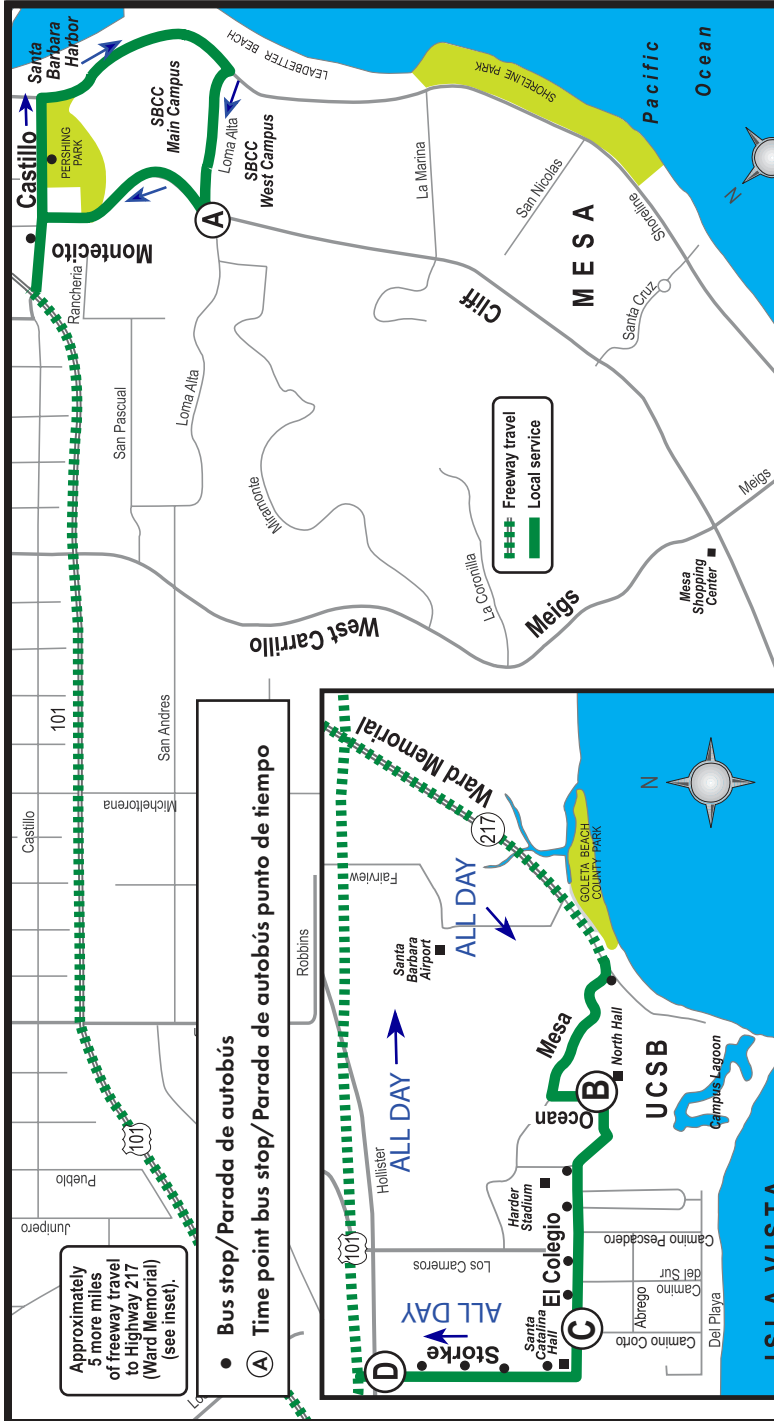

15X

SBCC/UCSB EXPRESS

SBCC • UCSB • Isla Vista • Camino Real Marketplace

Service on Line 15x will resume on August 23, 2021.

El servicio en la Línea 15x se reanudará el 23 de agosto de 2021.

The Line 15x travels in the same direction all day long.

La línea 15x viaja en la misma dirección durante todo el día.

SBCC/UCSB EXPRESS

SBCC • UCSB • Isla Vista • Camino Real Marketplace

Regular Service

UCSB (B) ▶ Santa Catalina Hall (C) ▶ Storke & Hollister (Rusty's) (D) ▶ SBCC Main Campus (A) ▶ UCSB (B) ▶

SBCC/UCSB EXPRESS

SBCC • UCSB • Isla Vista • Camino Real Marketplace

Regular Service

UCSB (B) ▶	Santa Catalina Hall (C) ▶	Storke & Hollister (Rusty's) (D) ▶	SBCC Main Campus (A) ▶	UCSB (B) ▶	
MONDAY - FRIDAY					
1:20	1:28	1:33	1:54	2:14	
1:47	1:55	2:00	2:21	2:41	
2:14	2:22	2:27	2:48	3:08	
2:41	2:49	2:54	3:15	3:37	
3:08	3:17	3:22	3:48	4:10	
3:37	3:46	3:51	4:17	4:39	
4:10	4:19	4:24	4:50	5:12	
4:39	4:48	4:53	5:19	5:41	
5:12	5:21	5:26	5:52	6:14	
5:41	5:50	5:55	6:21	6:43	Q
6:14	6:23	6:28	6:54		Q

Limited Service

UCSB (B) ▶	Santa Catalina Hall (C) ▶	Storke & Hollister (Rusty's) (D) ▶	SBCC Main Campus (A) ▶	UCSB (B) ▶	
MONDAY - FRIDAY					
....	7:38	
7:07	7:16	7:21	7:47	8:09	
7:38	7:47	7:52	8:18	8:40	
8:09	8:18	8:23	8:49	9:11	
8:40	8:49	8:54	9:20	9:42	
9:11	9:20	9:25	9:51	10:11	
9:42	9:50	9:55	10:16	10:36	
10:11	10:19	10:24	10:45	11:05	Q
10:36	10:44	10:49	11:10	11:30	
11:30	11:38	11:43	12:04	12:24	
12:24	12:32	12:37	12:58	1:18	
1:18	1:26	1:31	1:52	2:12	
2:12	2:20	2:25	2:46	3:06	
3:06	3:15	3:20	3:46	4:08	
4:08	4:17	4:22	4:48	5:10	
5:10	5:19	5:24	5:50	6:12	