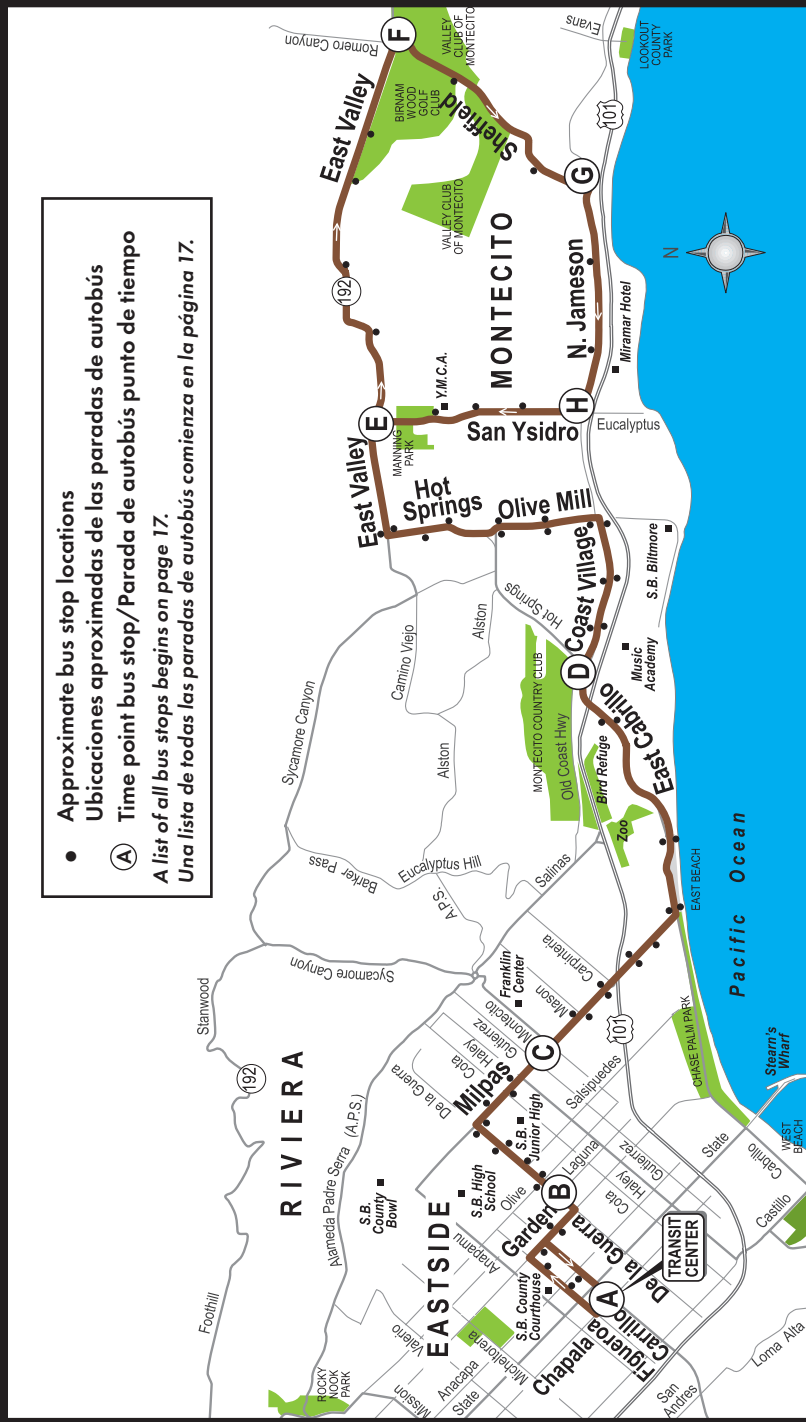

MONTECITO

Transit Center • Milpas • Coast Village • East Valley • Sheffield • San Ysidro

• Approximate bus stop locations
 Ubicaciones aproximadas de las paradas de autobús
 (A) Time point bus stop/Parada de autobús punto de tiempo
 A list of all bus stops begins on page 17.
 Una lista de todas las paradas de autobús comienza en la página 17.

From Montecito to Santa Barbara

N. Jameson & Sheffield (G) ▶	San Ysidro & San Leandro (H) ▶	East Valley & San Ysidro (E) ▶	Coast Village & Hot Springs (D) ▶	Milpas & Montecito (C) ▶	De la Guerra & Laguna (B) ▶	TRANSIT CENTER (A)	
MONDAY - FRIDAY							
7:11	7:14	7:18	7:27	7:37	7:42	8:00	
7:41	7:44	7:48	7:57	8:07	8:12	8:30	
8:11	8:14	8:18	8:27	8:37	8:42	9:00	
9:11	9:14	9:18	9:27	9:37	9:42	10:00	⇅ A.M. ⇅
10:11	10:14	10:18	10:27	10:37	10:42	11:00	
12:11	12:14	12:18	12:27	12:37	12:42	1:00	
1:11	1:14	1:18	1:27	1:37	1:42	2:00	⇅ P.M. ⇅
2:11	2:14	2:18	2:27	2:37	2:42	3:00	
3:11	3:14	3:18	3:27	3:37	3:42	4:00	
4:11	4:14	4:18	4:27	4:37	4:42	5:00	
5:11	5:14	5:18	5:27	5:37	5:42	6:00	
SATURDAY							
8:25	8:28	8:32	8:40	8:44	8:52	9:00	
8:40	8:42	8:45	8:52	9:00	9:05	9:15	
9:40	9:42	9:45	9:52	10:00	10:05	10:15	
10:55	10:57	11:00	11:08	11:15	11:20	11:30	⇅ A.M. ⇅
12:10	12:12	12:15	12:23	12:30	12:35	12:45	
1:25	1:27	1:30	1:38	1:45	1:50	2:00	
2:40	2:42	2:45	2:52	3:00	3:05	3:20	⇅ P.M. ⇅
4:00	4:02	4:05	4:12	4:20	4:25	4:40	
5:20	5:22	5:25	5:32	5:40	5:45	5:55	
SUNDAY							
....	7:25	7:30	⇅ A.M. ⇅
....	8:40	8:45	
....	9:55	10:00	
....	11:55	12:00	⇅ P.M. ⇅
....	2:25	2:30	