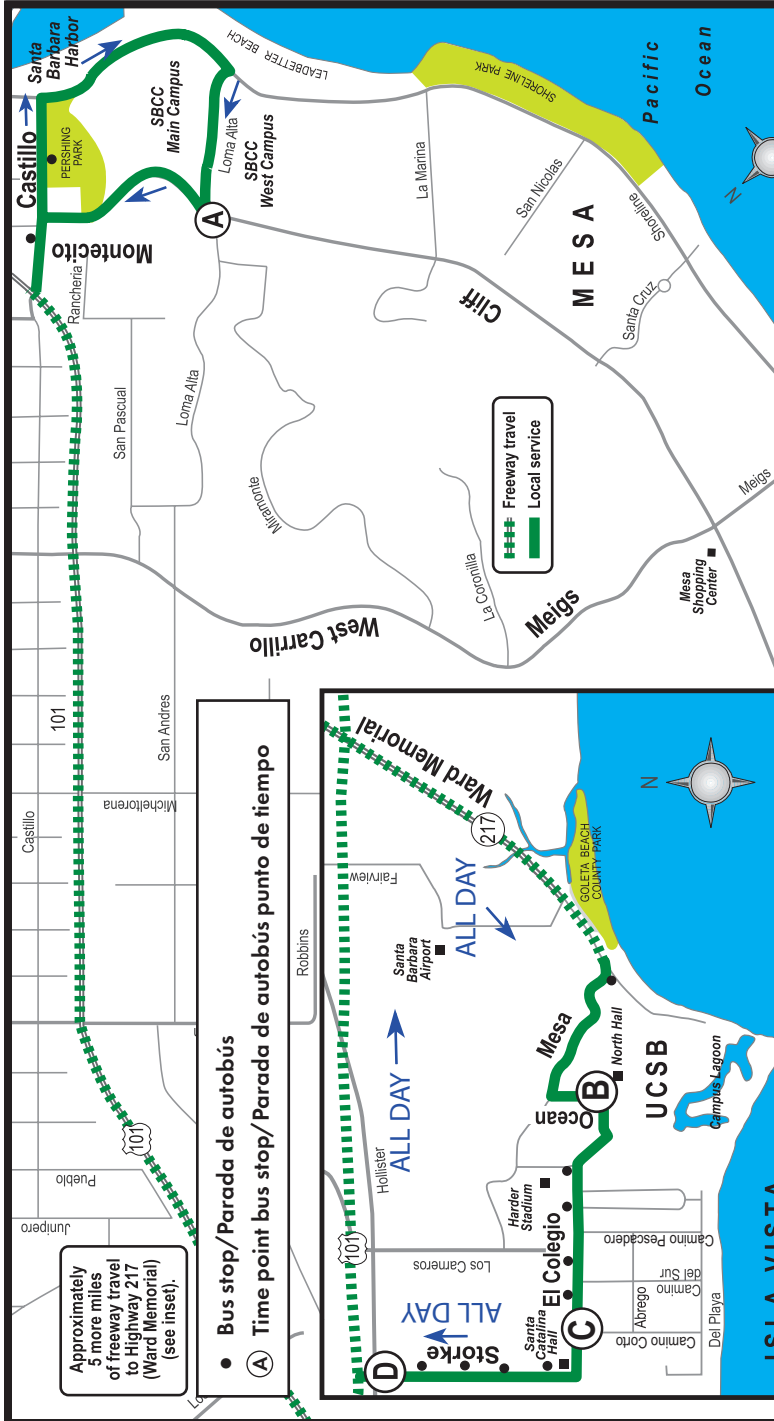

15X

SBCC/UCSB EXPRESS

SBCC • UCSB • Isla Vista • Camino Real Marketplace

The Line 15x travels in the same direction all day long.

La línea 15x viaja en la misma dirección durante todo el día.

SBCC/UCSB EXPRESS

SBCC • UCSB • Isla Vista • Camino Real Marketplace

Limited Service

UCSB (B) ▶ Santa Catalina Hall (C) ▶ Storke & Hollister (Rusty's) (D) ▶ SBCC Main Campus (A) ▶ UCSB (B) ▶

MONDAY - FRIDAY

	UCSB	Santa Catalina Hall	Storke & Hollister (Rusty's)	SBCC Main Campus	UCSB
	7:16	7:38
	7:07	7:16	7:21	7:47	8:09
	7:38	7:47	7:52	8:18	8:40
	8:09	8:18	8:23	8:49	9:11
	8:40	8:49	8:54	9:20	9:42
	9:11	9:20	9:25	9:51	10:11
	9:42	9:50	9:55	10:16	10:36
	10:11	10:19	10:24	10:45	11:05
	10:36	10:44	10:49	11:10	11:30
	11:30	11:38	11:43	12:04	12:24
	12:24	12:32	12:37	12:58	1:18
	1:18	1:26	1:31	1:52	2:12
	2:12	2:20	2:25	2:46	3:06
	3:06	3:15	3:20	3:46	4:08
	4:08	4:17	4:22	4:48	5:10
	5:10	5:19	5:24	5:50	6:12 q

⇐ P.M. A.M. ⇐

Line 15x does not operate on the following holidays:
La línea 15x no opera los siguientes días festivos:

Memorial Day / Día de los Caídos **May 30, 2022**

Independence Day / Día de la Independencia **July 4, 2022**

SBCC/UCSB EXPRESS

SBCC • Camino Real Marketplace • Isla Vista • UCSB

Bus Stops

15x To SBCC			#
B	• UCSB	North Hall	42
	• El Colegio	Stadium	336
	• El Colegio	Embarcadero Del Mar	1063
	• El Colegio	Los Carneros	1064
	• El Colegio	Camino Corto	1069
C	• Santa Catalina Hall		92
	• Storke	El Colegio	876
	• Storke	Whittier	372
	• Storke	Phelps	373
	• Storke	Santa Felicia	374
D	• Storke	Hollister	108
	• Castillo	Pershing Park	1086
A	• Cliff	Loma Alta (SBCC)	22
	• Castillo	Montecito	64
	• UCSB	Elings Hall	1023
B	• UCSB	North Hall	42