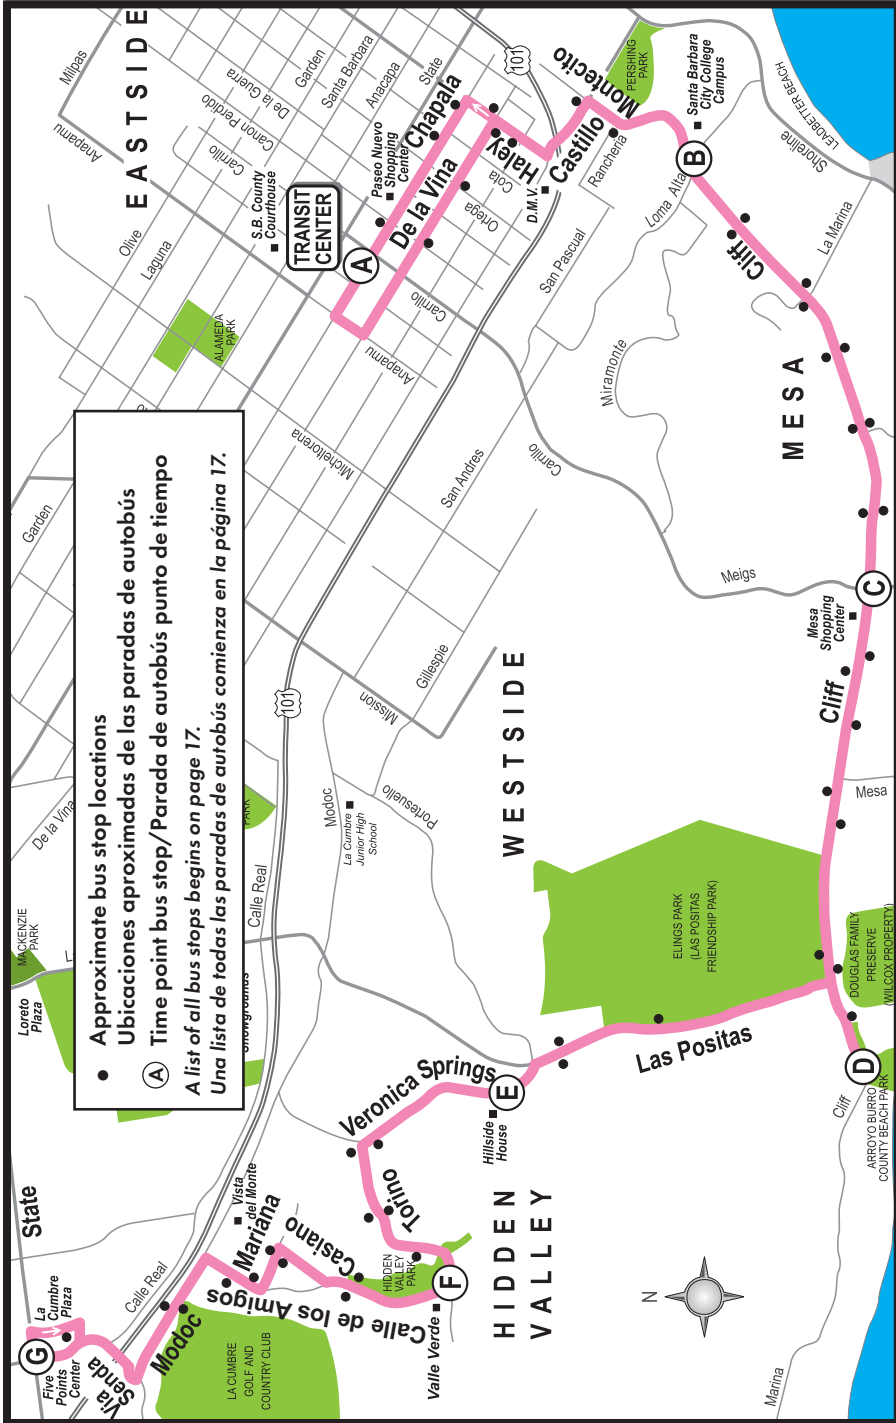

MESA/LA CUMBRE

Transit Center • SBCC • Cliff Drive • Hidden Valley • La Cumbre

MESA/LA CUMBRE

Transit Center • SBCC • Cliff Drive • Hidden Valley • La Cumbre

5

From Downtown Santa Barbara to La Cumbre

	TRANSIT CENTER A ▶	SBCC Main Campus B ▶	Cliff & Meigs C ▶	Arroyo Burro Beach Park D ▶	Hillside House E ▶	Calle de los Amigos & Torino F ▶	State & La Cumbre G
MONDAY - FRIDAY							
	7:00	7:10	7:15	7:20 r
	8:00	8:09	8:14	8:17	8:21	8:27	8:45
	9:00	9:09	9:14	9:17	9:21	9:27	9:45
	10:00	10:09	10:14	10:17	10:21	10:27	10:45
	11:00	11:09	11:14	11:17	11:21	11:27	11:45
	12:00	12:09	12:14	12:17	12:21	2:27	12:45
	1:00	1:09	1:14	1:17	1:21	1:27	1:45
	2:00	2:09	2:14	2:17	2:21	2:27	2:45
	3:00	3:09	3:14	3:17	3:21	3:27	3:45
	4:00	4:09	4:14	4:17	4:21	4:27	4:45
	5:00	5:09	5:14	5:17	5:21	5:27	5:45
	6:30	6:39	6:44	6:47	6:51	6:57	7:15
	7:30	7:38	7:43	7:47	7:51	7:55 r
	8:30	8:36	8:40	8:47	8:56 q
SATURDAY							
	7:00	7:10	7:15	7:20 r
	7:45	7:53	7:57	8:02	8:08	8:13	8:20
	9:00	9:08	9:12	9:17	9:23	9:28	9:35
	10:00	10:08	10:12	10:17	10:23	10:28	10:35
	11:00	11:08	11:12	11:17	11:23	11:28	11:35
	12:00	12:08	12:12	12:17	12:23	12:28	12:35
	1:00	1:08	1:12	1:17	1:23	1:28	1:35
	2:00	2:08	2:12	2:17	2:23	2:28	2:35
	3:00	3:08	3:12	3:17	3:23	3:28	3:35
	4:00	4:08	4:12	4:17	4:23	4:28	4:35
	5:00	5:08	5:12	5:17	5:23	5:28	5:35
	6:30	6:37	6:41	6:46	6:50	6:55	7:00
	7:30	7:38	7:43	7:47	7:51	7:55 r
	8:30	8:36	8:40	8:47	8:56 q