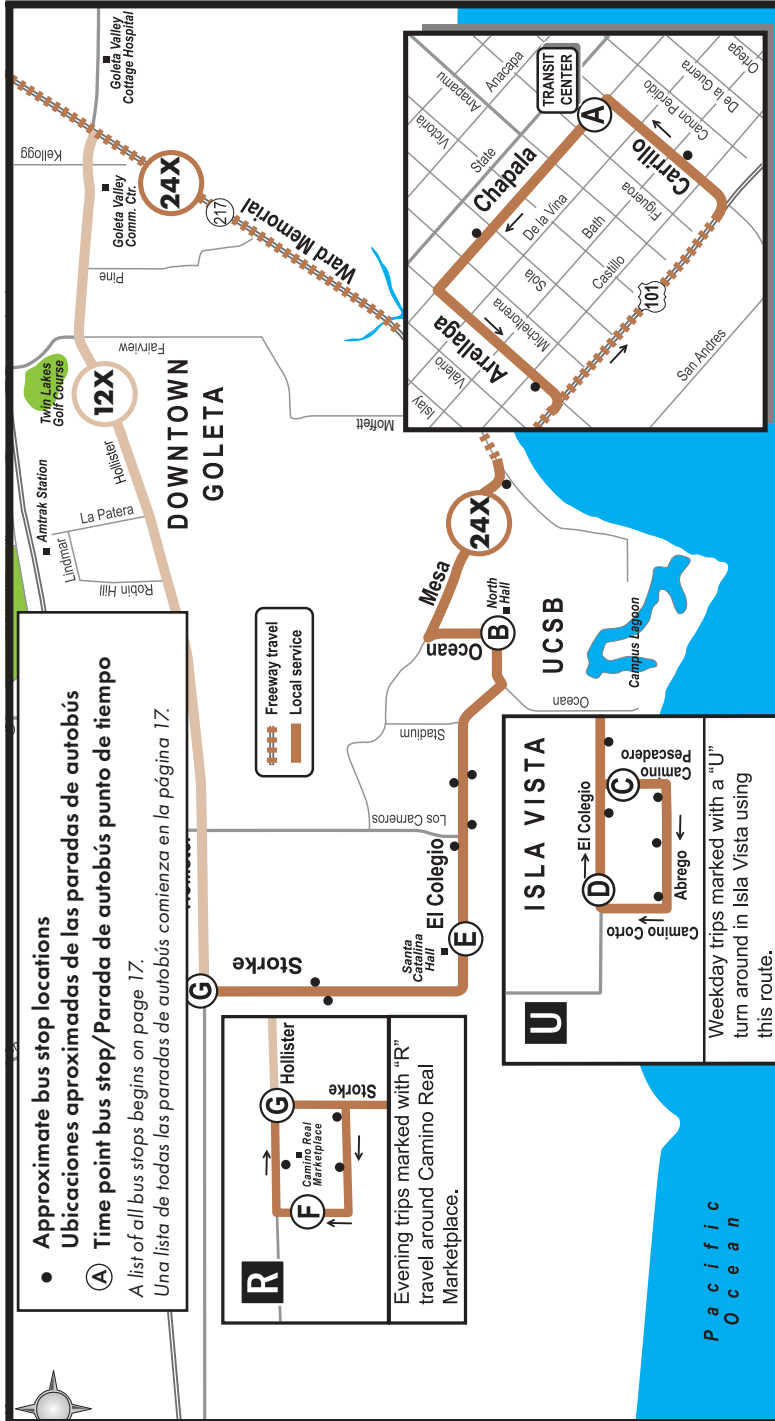

24X

UCSB EXPRESS

Transit Center • UCSB • Isla Vista • Santa Catalina • Camino Real Marketplace

- Approximate bus stop locations
Ubicaciones aproximadas de las paradas de autobús
- Time point bus stop/Parada de autobús punto de tiempo
A list of all bus stops begins on page 17.
Una lista de todas las paradas de autobús comienza en la página 17.

All Line 24x trips EXCEPT those marked 'R' or 'e' continue as Line 12x from Storke & Hollister.

Todas las líneas 24x con la excepción de aquellos viajes marcados 'R', o 'e' continúan como línea 12x desde Storke y Hollister.

Route	TRANSIT CENTER (A) ▶	UCSB (B) ▶	Santa Catalina Hall (E) ▶	Santa Felicia & Marketplace (F) ▶	Storke & Hollister (McDonald's) (G)	Hollister & Storke (Jack In The Box) (G)	Route
MONDAY - FRIDAY							
	7:25	7:47	7:53			7:58	
	8:00	8:22	8:28	8:33	
R	8:35	8:56	9:01	9:05	9:07	R
	9:10	9:32	9:38	9:43	
R	9:45	10:06	10:11	10:15	10:17	R
	10:20	10:42	10:48	10:53	
	11:30	11:52	11:58	12:03	
	12:05	12:27	12:33	12:38	
	12:40	1:02	1:08	1:13	
	1:15	1:37	1:43	1:48	
	1:50	2:12	2:18	2:23	
	2:25	2:47	2:53	2:58	
	3:00	3:22	3:28	3:33	
	3:35	3:57	4:03	4:08	
	4:10	4:32	4:38	4:43	
R	4:45	5:06	5:11	5:15	5:17	R
	5:20	5:42	5:48	5:53	
R	5:55	6:16	6:21	6:25	6:27	R
	6:30	6:52	6:58	7:03	
	7:00	7:22	7:28	7:33	
R	7:30	7:51	7:56	8:00	8:02	R
R	8:05	8:26	8:31	8:35	8:37	R
R	8:20	8:41	8:46	8:50	8:52	R
R	8:40	9:01	9:06	9:10	9:12	R
R	9:15	9:36	9:41	9:45	9:47	R
R	9:30	9:51	9:56	10:00	10:02	R
R	9:50	10:11	10:16	10:20	10:22	R
R	10:25	10:46	10:51	10:55	10:57	R
R	11:00	11:21	11:26	11:30 e	R