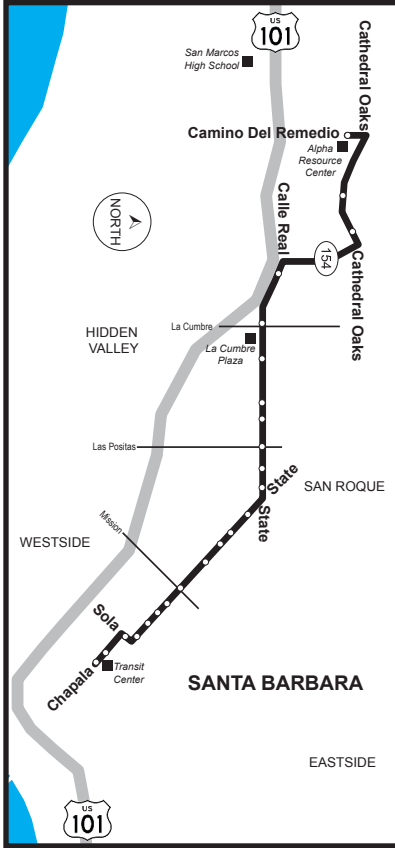

2010 Alpha Resource Center

Transit Center

AM ONLY

Line 2010 Bus Stops

Stop

- Transit Center 4
- Chapala Anapamu 216
- Sola Chapala 217
- State Sola 244
- State Arrellaga 816
- State Valerio 892
- State Islay 247
- State Mission 582
- State Pueblo 248
- State Quinto 249
- State Constance 250
- State Alamar 584
- State Calle Laureles 252
- State Calle Palo Colorado 253
- State San Roque 15
- State Broadmoor 17
- State Ontare 255
- State Hope 256
- State La Cumbre 16
- Calle Real Pesetas 409
- Cathedral Oaks Via Chaparral 529
- Alpha Resource Center 136

Transit Center	State & Mission	State & San Roque	State & La Cumbre	Alpha Resource Center
8:37	8:42	8:47	8:52	9:02

Underlined stops are time points. Wheelchair accessible stops are marked with a bullet (•)

Las paradas subrayadas son puntos de referencia.

Las paradas con acceso a silla de ruedas están marcadas con un punto (•)