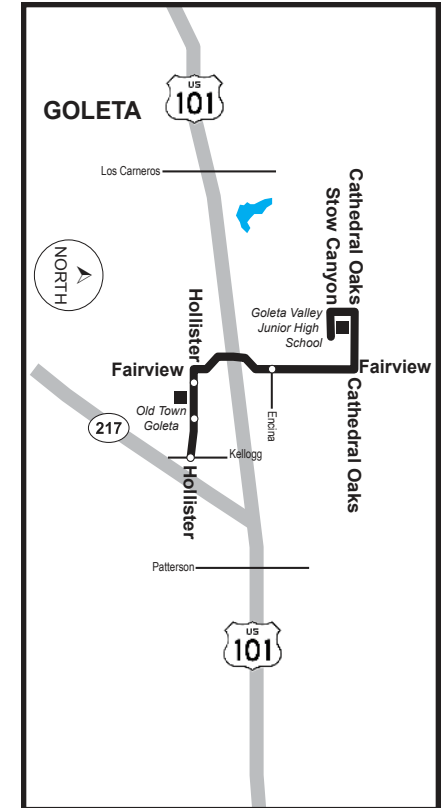

# 2610 Goleta Valley Jr. High

Old Town Goleta

AM

Line 2610 Bus Stops	Stop #
• <u>Hollister</u> Kellogg	925
• Hollister Wendy's	269
• <u>Hollister</u> Nectarine	181
• Hollister Orange	270
Fairview Encina	33
• <u>Stow Canyon</u> GJVHS	72

# Goleta Valley Jr. High 2610

Old Town Goleta

PM

Line 2610 Bus Stops	Stop #
• <u>Stow Canyon</u> GJVHS	72
• <u>Fairview</u> Encina	33
• Hollister Pine	289
• Hollister Community Center	290
• <u>Hollister</u> Kellogg	25