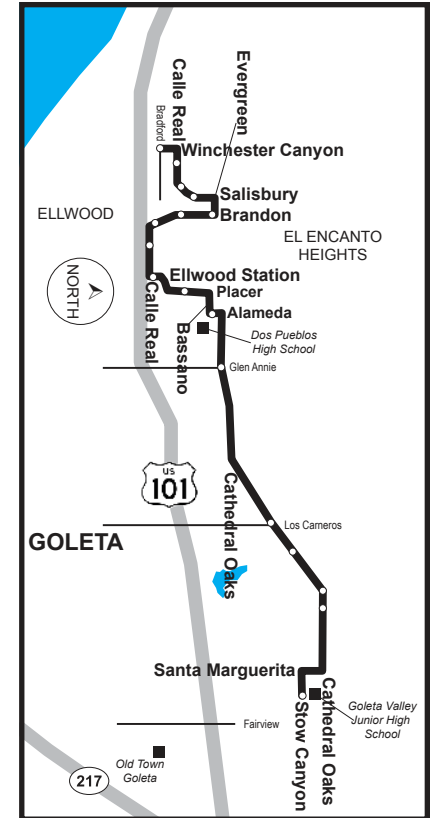

Goleta Valley Jr. High 2620

Winchester Canyon

PM

Line 2620 Bus Stops

Stop #	Stop Name	Stop #
72	Stow Canyon GVJHS	72
540	Cathedral Oaks Windsor	540
943	Cathedral Oaks La Patera	943
542	Cathedral Oaks Cam. Laguna Vista	542
543	Cathedral Oaks Los Carneros	543
544	Cathedral Oaks Glen Annie	544
609	Alameda Bassano	609
471	Placer Padova	471
472	Ellwood Station San Blanco	472
473	Calle Real San Rossano	473
474	Brandon Hempstead	474
475	Brandon Padova	475
78	Brandon Evergreen	78
476	Salisbury San Napoli	476
477	Salisbury Padova	477
660	Calle Real Jenna	660
43	Winchester Cyn Bradford	43

Goleta Valley Jr. High School Minimum Days:

September 12, 2023
December 5, 2023
January 26, 2024
March 5, 2024
May 7, 2024
June 13, 2024

	Goleta Valley Jr. High School	Brandon & Evergreen	Calle Real & Jenna
Regular	3:05	3:22	3:30
Minimum Day	12:35	12:52	1:00

Underlined stops are time points. Wheelchair accessible stops are marked with a bullet (•)

Las paradas subrayadas son puntos de referencia.
Las paradas con acceso a silla de ruedas están marcadas con un punto (•)