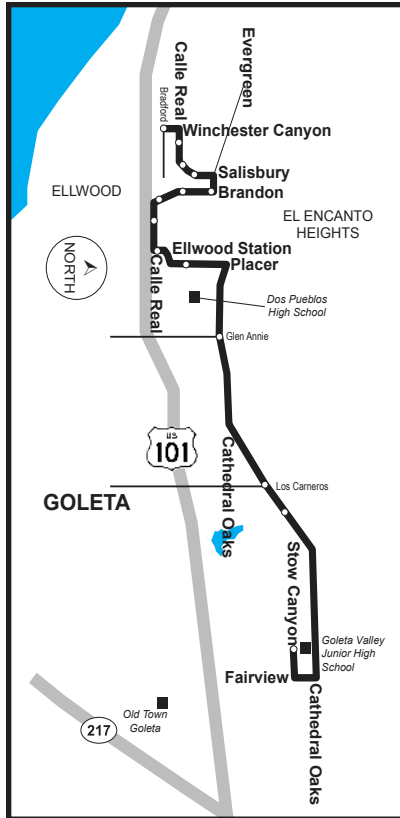

2620 Goleta Valley Jr. High

Winchester Canyon

AM

Line 2620 Bus Stops

Stop #	Stop Name	Stop #
143	Winchester Cyn Bradford	143
77	Calle Real Jenna	77
856	Salisbury Padova	856
480	Evergreen Redwood Way	480
78	Brandon Evergreen	78
626	Brandon Padova	626
481	Brandon Durham	481
402	Brandon Calle Real	402
720	Ellwood Station San Blanco	720
483	Placer Del Norte	483
674	Cathedral Oaks Glen Annie	674
676	Cathedral Oaks Los Carneros	676
672	Cathedral Oaks Cam. Laguna Vista	672
72	Stow Canyon GVJHS	72

	Winchester Canyon & Bradford	Goleta Valley Jr. High School
Mon-Wed-Fri	8:08	8:35
Tues & Thurs	8:03	8:30

Underlined stops are time points. Wheelchair accessible stops are marked with a bullet (•)

Las paradas subrayadas son puntos de referencia.
Las paradas con acceso a silla de ruedas están marcadas con un punto (•)