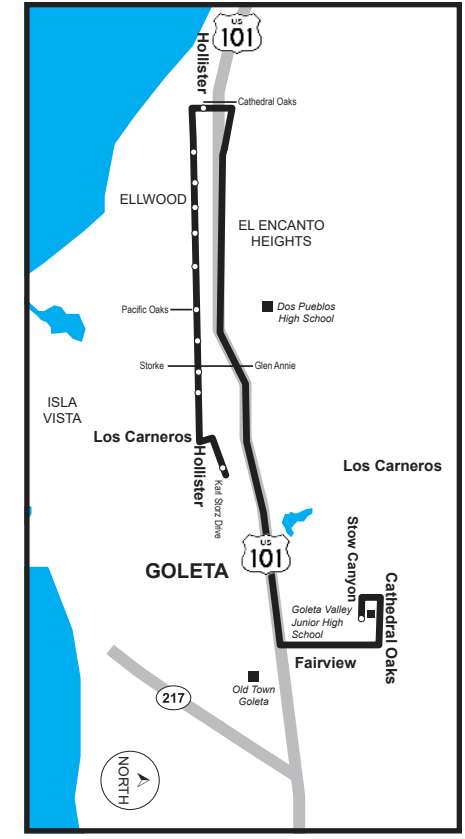

Goleta Valley Jr. High 2630

Santa Barbara Shores

PM

Line 2630 Bus Stops Stop

- Stow Canyon GVJHS 72
- Hollister Cathedral Oaks 109
- Hollister Viajero 315
- Hollister SB Shores 79
- Hollister Palo Alto 756
- Hollister Entrance 110
- Hollister Cannon Green 753
- Hollister Pacific Oaks 144
- Hollister Village Way 284
- Hollister Storke 28
- Hollister Coromar 754
- Los Carneros Karl Storz Drive 1125

Goleta Valley Jr. High School Minimum Days:

- September 12, 2023
- December 5, 2023
- January 26, 2024
- March 5, 2024
- May 7, 2024
- June 13, 2024

	Hollister & Cathedral Oaks	Hollister & SB Shores	Hollister & Storke	Goleta Valley Jr. High School
Mon-Wed-Fri	8:09	8:12	8:20	8:35
Tues & Thurs	8:04	8:07	8:15	8:30

	Goleta Valley Jr. High School	Los Carneros & Karl Storz Drive
Regular	3:05	3:27
Minimum Day	12:35	12:57

Underlined stops are time points. Wheelchair accessible stops are marked with a bullet (•)

Las paradas subrayadas son puntos de referencia.
Las paradas con acceso a silla de ruedas están marcadas con un punto (•)

Underlined stops are time points. Wheelchair accessible stops are marked with a bullet (•)

Las paradas subrayadas son puntos de referencia.
Las paradas con acceso a silla de ruedas están marcadas con un punto (•)