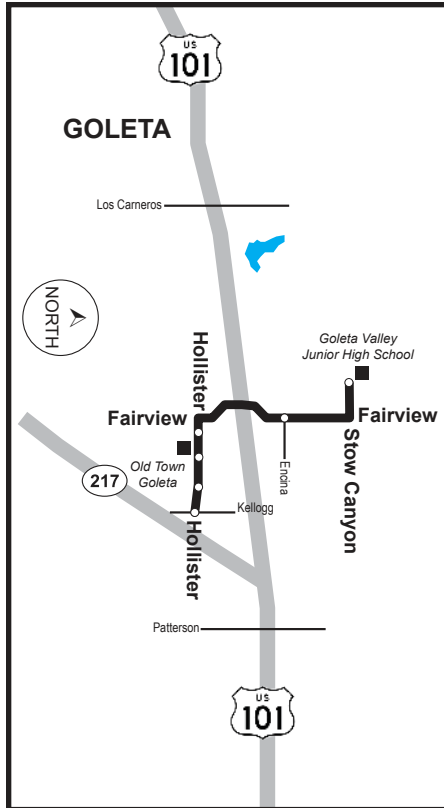

# 2610 Goleta Valley Jr. High

Old Town Goleta

AM

Line 2610 Bus Stops	Stop #
• <u>Hollister</u> Kellogg	925
• Hollister Wendy's	269
• <u>Hollister</u> Nectarine	181
• Hollister Orange	270
Fairview Encina	33
• <u>Stow Canyon</u> GJVHS	72

# Goleta Valley Jr. High 2610

Old Town Goleta

PM

Line 2610 Bus Stops	Stop #
• <u>Stow Canyon</u> GJVHS	72
• <u>Fairview</u> Encina	33
• Hollister Pine	289
• Hollister Community Center	290
• <u>Hollister</u> Kellogg	25