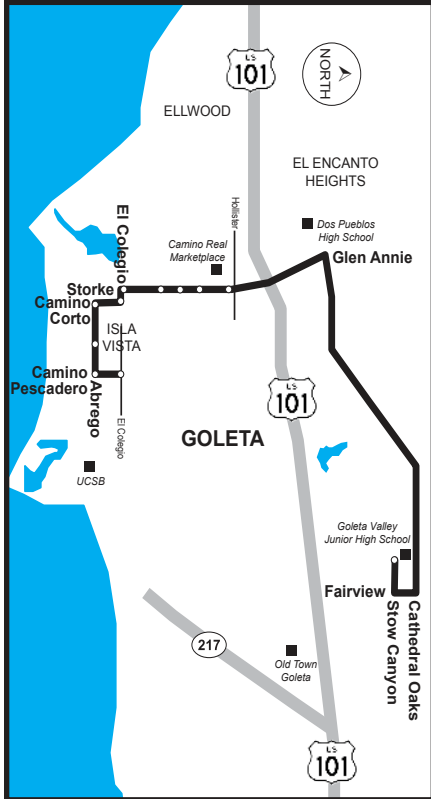

2650 Goleta Valley Jr. High

Isla Vista

AM

Line 2650 Bus Stops Stop

- Cam. Pescadero El Colegio 59
- Abrego Cam. Pescadero 1056
- Abrego Camino del Sur 606
- Abrego Camino Corto 603
- El Colegio Santa Catalina 92
- Storke El Colegio 876
- Storke Whittier 372
- Storke Phelps 373
- Storke Santa Felicia 374
- Storke Hollister 108
- Stow Canyon GVJHS 72