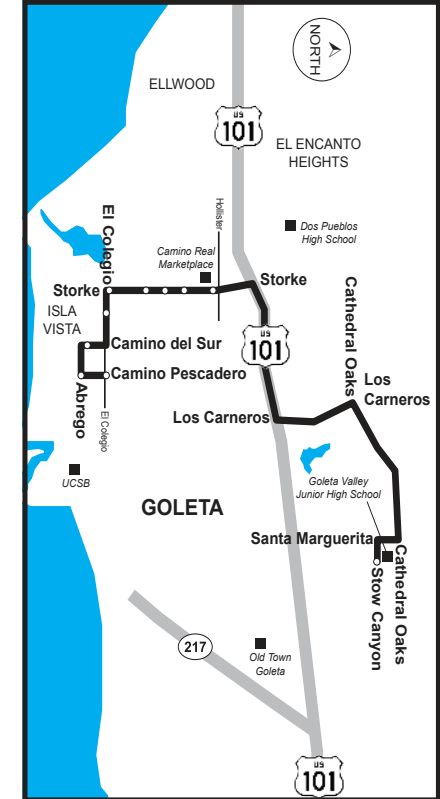

# 2610 Goleta Valley Jr. High

Old Town Goleta

AM

Line 2610 Bus Stops	Stop #
• <u>Hollister</u> Kellogg	925
• Hollister Wendy's	269
• <u>Hollister</u> Nectarine	181
• Hollister Orange	270
Fairview Encina	33
• <u>Stow Canyon</u> GJVHS	72

# 2650 Goleta Valley Jr. High

Isla Vista

AM

### Line 2650 Bus Stops Stop #

- Cam. Pescadero El Colegio 59
- Abrego Cam. Pescadero 1056
- Abrego Camino del Sur 606
- Abrego Camino Corto 603
- El Colegio Santa Catalina 92
- Storke El Colegio 876
- Storke Whittier 372
- Storke Phelps 373
- Storke Santa Felicia 374
- Storke Hollister 108
- Stow Canyon GVJHS 72

# Goleta Valley Jr. High 2650

Isla Vista

PM