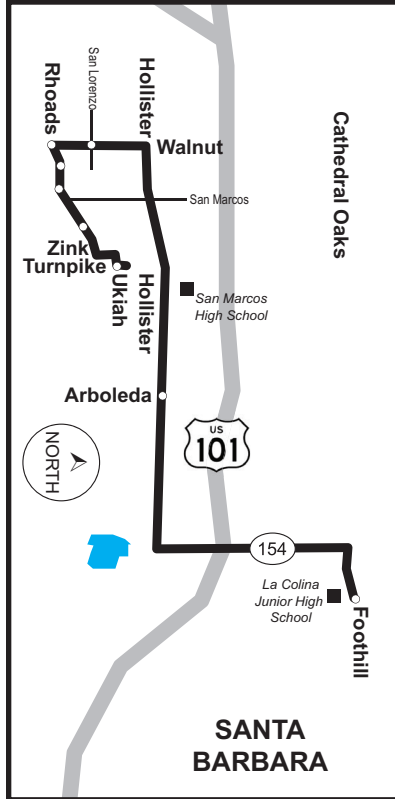

# 2410 La Colina Jr. High

Rhoads/Walnut

AM

Line 2410 Bus Stops		Stop #
<u>Turnpike</u>	<u>Ukiah</u>	<u>382</u>
<u>Rhoads</u>	<u>Ripley</u>	<u>69</u>
Rhoads	San Marcos Road	848
• Rhoads	La Roda	847
• Walnut	Rhoads	914
• Walnut	San Lorenzo	70
• <u>Hollister</u>	<u>Arboleda</u>	<u>87</u>
• <u>Foothill</u>	<u>La Colina (LCJHS)</u>	<u>68</u>

# La Colina Jr. High 2410

Rhoads/Walnut

PM

Line 2410 Bus Stops		Stop #
• <u>Foothill</u>	<u>La Colina (LCJHS)</u>	<u>68</u>
Hollister	Nogal	258
• <u>Turnpike</u>	<u>Ukiah</u>	<u>382</u>
<u>Rhoads</u>	<u>Ripley</u>	<u>69</u>
Rhoads	San Marcos Road	848
• Rhoads	La Roda	847
• Walnut	Rhoads	914
• <u>Walnut</u>	<u>San Lorenzo</u>	<u>70</u>

### Line 2430 Bus Stops Stop #

- Hollister San Ricardo 291
- Hollister Walnut 264
- Hollister Via El Cuadro 292
- Hollister San Marcos Rd 263
- Hollister Turnpike 24
- Hollister Puente 262
- Hollister Auhay West 293
- Hollister Auhay East 752
- Hollister Arboleda 87
- Foothill La Colina JHS 730

### Line 2430 Bus Stops Stop #

- Foothill La Colina JHS 730
- State La Cumbre 16
- State Hwy 154 257
- Hollister Nogal 258
- Hollister Auhay East 259
- Hollister Sport Center 260
- Hollister San Antonio 261
- Hollister Puente 926
- Hollister Turnpike 157
- Hollister San Marcos Rd 927
- Hollister Walnut 761
- Hollister Lassen 265