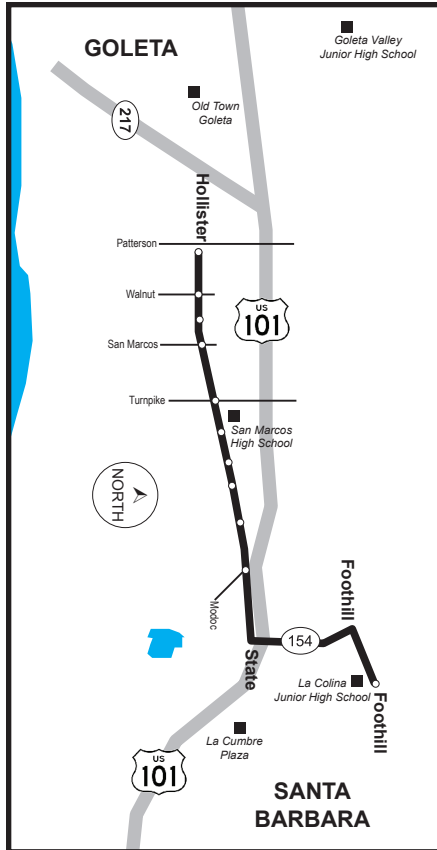

# 2410 La Colina Jr. High

Rhoads/Walnut

AM

Line 2410 Bus Stops		Stop #
<u>Turnpike</u>	<u>Ukiah</u>	<u>382</u>
<u>Rhoads</u>	<u>Ripley</u>	<u>69</u>
Rhoads	San Marcos Road	848
• Rhoads	La Roda	847
• Walnut	Rhoads	914
• Walnut	San Lorenzo	70
• <u>Hollister</u>	<u>Arboleda</u>	<u>87</u>
• <u>Foothill</u>	<u>La Colina (LCJHS)</u>	<u>68</u>

# La Colina Jr. High 2410

Rhoads/Walnut

PM

Line 2410 Bus Stops		Stop #
• <u>Foothill</u>	<u>La Colina (LCJHS)</u>	<u>68</u>
Hollister	Nogal	258
• <u>Turnpike</u>	<u>Ukiah</u>	<u>382</u>
<u>Rhoads</u>	<u>Ripley</u>	<u>69</u>
Rhoads	San Marcos Road	848
• Rhoads	La Roda	847
• Walnut	Rhoads	914
• <u>Walnut</u>	<u>San Lorenzo</u>	<u>70</u>

### Line 2430 Bus Stops Stop #

- Hollister San Ricardo 291
- Hollister Walnut 264
- Hollister Via El Cuadro 292
- Hollister San Marcos Rd 263
- Hollister Turnpike 24
- Hollister Puente 262
- Hollister Auhay West 293
- Hollister Auhay East 752
- Hollister Arboleda 87
- Foothill La Colina JHS 730