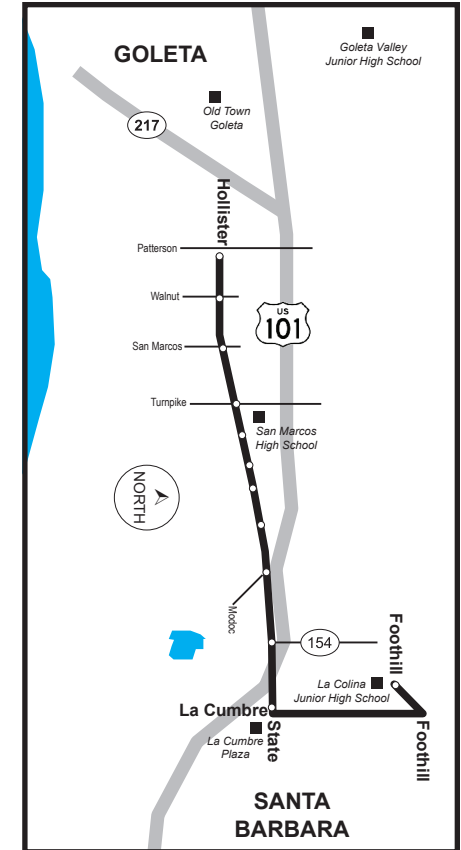

# 2410 La Colina Jr. High

Rhoads/Walnut

AM

Line 2410 Bus Stops		Stop #
<u>Turnpike</u>	<u>Ukiah</u>	<u>382</u>
<u>Rhoads</u>	<u>Ripley</u>	<u>69</u>
Rhoads	San Marcos Road	848
• Rhoads	La Roda	847
• Walnut	Rhoads	914
• Walnut	San Lorenzo	70
• <u>Hollister</u>	<u>Arboleda</u>	<u>87</u>
• <u>Foothill</u>	<u>La Colina (LCJHS)</u>	<u>68</u>

# La Colina Jr. High 2410

Rhoads/Walnut

PM

Line 2410 Bus Stops		Stop #
• <u>Foothill</u>	<u>La Colina (LCJHS)</u>	<u>68</u>
Hollister	Nogal	258
• <u>Turnpike</u>	<u>Ukiah</u>	<u>382</u>
<u>Rhoads</u>	<u>Ripley</u>	<u>69</u>
Rhoads	San Marcos Road	848
• Rhoads	La Roda	847
• Walnut	Rhoads	914
• <u>Walnut</u>	<u>San Lorenzo</u>	<u>70</u>

### Line 2430 Bus Stops Stop #

- Hollister San Ricardo 291
- Hollister Walnut 264
- Hollister Via El Cuadro 292
- Hollister San Marcos Rd 263
- Hollister Turnpike 24
- Hollister Puente 262
- Hollister Auhay West 293
- Hollister Auhay East 752
- Hollister Arboleda 87
- Foothill La Colina JHS 730

### Line 2430 Bus Stops Stop #

- Foothill La Colina JHS 730
- State La Cumbre 16
- State Hwy 154 257
- Hollister Nogal 258
- Hollister Auhay East 259
- Hollister Sport Center 260
- Hollister San Antonio 261
- Hollister Puente 926
- Hollister Turnpike 157
- Hollister San Marcos Rd 927
- Hollister Walnut 761
- Hollister Lassen 265