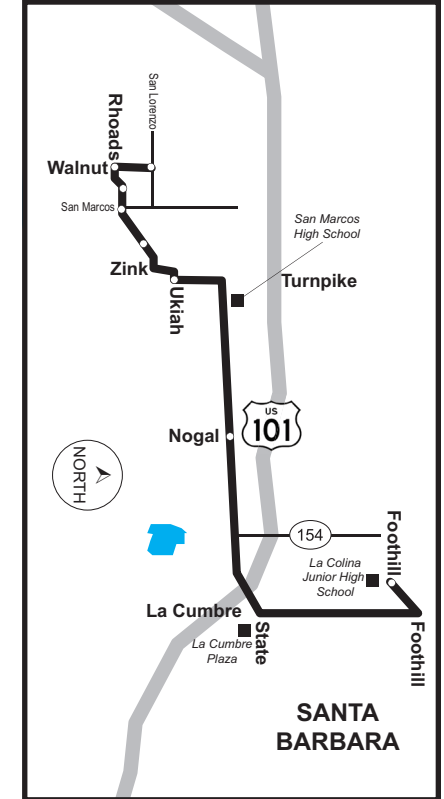

# 2410 La Colina Jr. High

Rhoads/Walnut

AM

Line 2410 Bus Stops		Stop #
<u>Turnpike</u>	<u>Ukiah</u>	<u>382</u>
<u>Rhoads</u>	<u>Ripley</u>	<u>69</u>
Rhoads	San Marcos Road	848
• Rhoads	La Roda	847
• Walnut	Rhoads	914
• Walnut	San Lorenzo	70
• <u>Hollister</u>	<u>Arboleda</u>	<u>87</u>
• <u>Foothill</u>	<u>La Colina (LCJHS)</u>	<u>68</u>

# La Colina Jr. High 2410

Rhoads/Walnut

PM

Line 2410 Bus Stops		Stop #
• <u>Foothill</u>	<u>La Colina (LCJHS)</u>	<u>68</u>
Hollister	Nogal	258
• <u>Turnpike</u>	<u>Ukiah</u>	<u>382</u>
<u>Rhoads</u>	<u>Ripley</u>	<u>69</u>
Rhoads	San Marcos Road	848
• Rhoads	La Roda	847
• Walnut	Rhoads	914
• <u>Walnut</u>	<u>San Lorenzo</u>	<u>70</u>

### Line 2430 Bus Stops Stop #

- Hollister San Ricardo 291
- Hollister Walnut 264
- Hollister Via El Cuadro 292
- Hollister San Marcos Rd 263
- Hollister Turnpike 24
- Hollister Puente 262
- Hollister Auhay West 293
- Hollister Auhay East 752
- Hollister Arboleda 87
- Foothill La Colina JHS 730

### Line 2430 Bus Stops Stop #

- Foothill La Colina JHS 730
- State La Cumbre 16
- State Hwy 154 257
- Hollister Nogal 258
- Hollister Auhay East 259
- Hollister Sport Center 260
- Hollister San Antonio 261
- Hollister Puente 926
- Hollister Turnpike 157
- Hollister San Marcos Rd 927
- Hollister Walnut 761
- Hollister Lassen 265