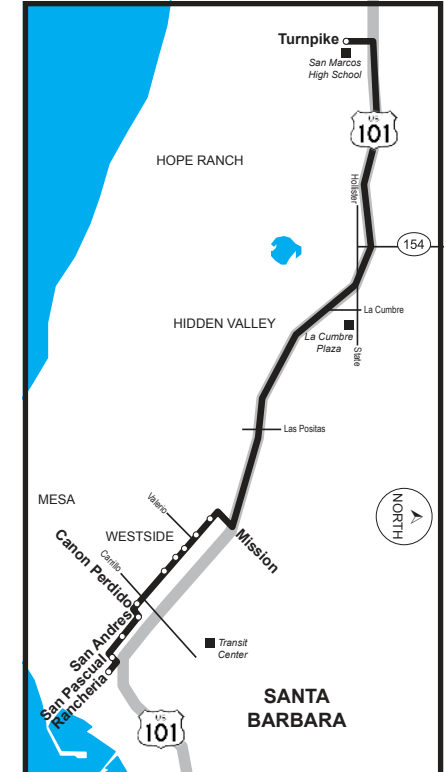

2510 San Marcos High School

Westside

AM

Line 2510 Bus Stops Stop

<u>Rancheria</u>	<u>Gutierrez</u>	<u>846</u>
• Coronel	Wentworth	694
• San Pascual	Ortega	863
• <u>San Pascual</u>	<u>Canon Perdido</u>	<u>53</u>
• San Andres	Anapamu	223
• San Andres	Sola	222
• San Andres	Micheltorena	221
• <u>San Andres</u>	<u>Valerio</u>	<u>12</u>
• San Andres	Pedregosa	220
• <u>Turnpike</u>	<u>SMHS</u>	<u>157</u>

	Rancheria & Gutierrez	San Pascual & Ortega	San Andres & Valerio	San Marcos High School
Mon-Wed-Fri	7:35	7:38	7:42	8:00
Tues & Thurs	8:45	8:48	8:52	9:10

Underlined stops are time points. Wheelchair accessible stops are marked with a bullet (•)

Las paradas subrayadas son puntos de referencia.

Las paradas con acceso a silla de ruedas están marcadas con un punto (•)

San Marcos High School 2510

Westside

PM

Line 2510 Bus Stops Stop

• <u>Turnpike</u>	<u>SMHS</u>	<u>157</u>
• San Andres	Pedregosa	655
• San Andres	Valerio	2
• San Andres	Micheltorena	652
• San Andres	Sola	656
• San Andres	Anapamu	651
• San Andres	Canon Perdido	653
• <u>Canon Perdido</u>	<u>San Pascual</u>	<u>54</u>
• San Pascual	Ortega	391
• Coronel	Wentworth	392
• <u>Rancheria</u>	<u>Gutierrez</u>	<u>75</u>

Las paradas subrayadas son puntos de referencia.

Las paradas con acceso a silla de ruedas están marcadas con un punto (•)

Additional Bus Service to/from San Marcos High School

Line #	Area Served	Pick-Up & Drop-Off Location	Scheduled Times (Mon-Fri)
6 & 11	Transit Center, State, Hollister	AM Arrivals	Hollister & Turnpike 7:50, 8:05, 8:20, 8:35, 8:50, 9:05, 9:20, 9:35
		PM Departures	Hollister & Turnpike 3:30, 3:45, 4:00, 4:15, 4:30, 4:45, 5:00
6	Hollister, Old Town Goleta, Storke	AM Arrivals	Hollister & Turnpike 8:00, 8:30, 9:00, 9:30
		PM Departures	Hollister & Turnpike 3:20, 3:50, 4:20, 4:50
11	Hollister, Old Town, Isla Vista, Storke	AM Arrivals	Hollister & Turnpike 8:15, 8:45, 9:00, 9:15
		PM Departures	Hollister & Turnpike 3:05, 3:35, 4:05, 4:35