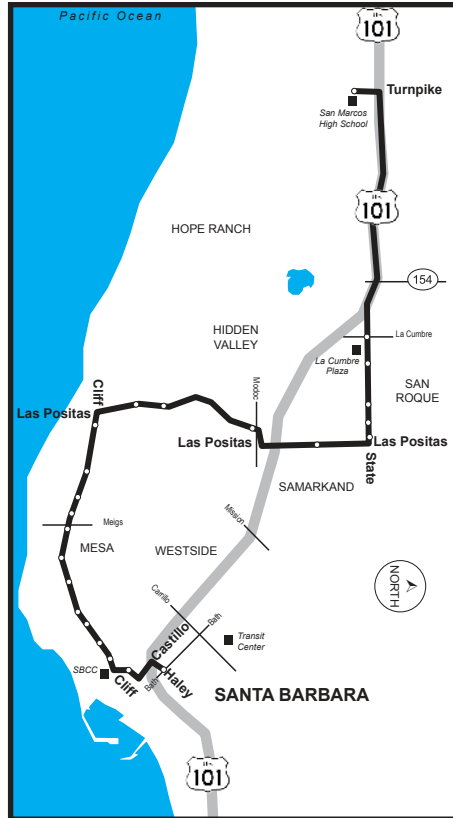

2510 San Marcos High School

Westside

AM

Line 2510 Bus Stops Stop

<u>Rancheria</u>	<u>Gutierrez</u>	<u>846</u>
• Coronel	Wentworth	694
• San Pascual	Ortega	863
• <u>San Pascual</u>	<u>Canon Perdido</u>	<u>53</u>
• San Andres	Anapamu	223
• San Andres	Sola	222
• San Andres	Micheltorena	221
• <u>San Andres</u>	<u>Valerio</u>	<u>12</u>
• San Andres	Pedregosa	220
• <u>Turnpike</u>	<u>SMHS</u>	<u>157</u>

Las paradas subrayadas son puntos de referencia.

Las paradas con acceso a silla de ruedas están marcadas con un punto (•)

2540 San Marcos High School

Mesa

AM ONLY

Line 2540 Bus Stops Stop

- Haley Bath 187
- Montecito Rancheria 189
- Cliff Loma Alta (SBCC) 22
- Cliff Weldon 190
- Cliff La Marina 191
- Cliff Terrace 192
- Cliff Santa Fe 193
- Cliff Miramesa 194
- Cliff Meigs 933
- Cliff Fellowship 349
- Cliff Flora Vista 350
- Cliff Las Positas 1110
- Las Positas Elings Park 353
- Las Positas Richelle 354
- Las Positas Modoc 773
- Las Positas Stanley 774
- State San Roque 15
- State Broadmoor 17
- State Ontare 255
- State Hope 256
- State La Cumbre 16
- Turnpike (SMHS) 157

Las paradas subrayadas son puntos de referencia.

Las paradas con acceso a silla de ruedas están marcadas con un punto (•)

Additional Bus Service to/from San Marcos High School

Line #	Area Served	Pick-Up & Drop-Off Location	Scheduled Times (Mon-Fri)
6 & 11	Transit Center, State, Hollister	AM Arrivals	Hollister & Turnpike 7:50, 8:05, 8:20, 8:35, 8:50, 9:05, 9:20, 9:35
		PM Departures	Hollister & Turnpike 3:30, 3:45, 4:00, 4:15, 4:30, 4:45, 5:00
6	Hollister, Old Town Goleta, Storke	AM Arrivals	Hollister & Turnpike 8:00, 8:30, 9:00, 9:30
		PM Departures	Hollister & Turnpike 3:20, 3:50, 4:20, 4:50
11	Hollister, Old Town, Isla Vista, Storke	AM Arrivals	Hollister & Turnpike 8:15, 8:45, 9:00, 9:15
		PM Departures	Hollister & Turnpike 3:05, 3:35, 4:05, 4:35