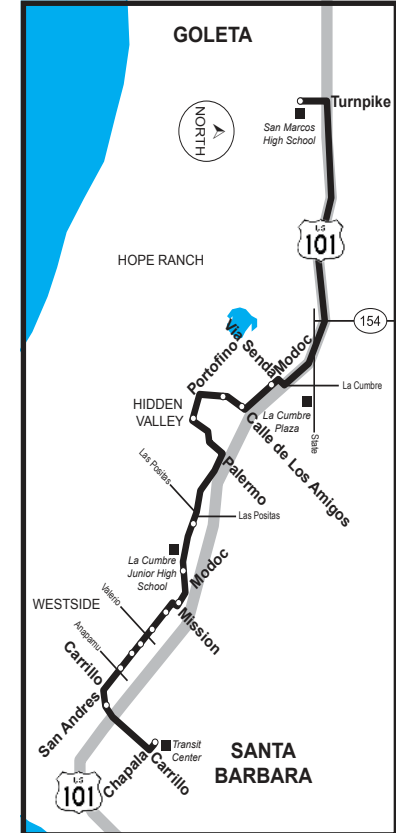

San Marcos High School 2530

PM

Westside

Line 2530 Bus Stops Stop

- Turnpike SMHS 157
- Modoc La Cumbre CC 811
- Calle de Los Amigos* Cinco Amigos 365
- Palermo* Portofino 1084
- Modoc Palermo 90
- Modoc Hacienda 810
- Modoc Portesuello 1082
- Modoc Mission 808
- San Andres Pedregosa 655
- San Andres Valerio 2
- San Andres Micheltorena 652
- San Andres Sola 656
- San Andres Anapamu 651
- Carrillo San Pascual 3
- Carrillo Bath 667
- Transit Center 4

* Stops by request only

San Marcos High School

Minimum Days:

- October 27, 2023
- January 26, 2024
- April 12, 2024
- June 13, 2024

	Carrillo & San Andres	San Andres & Anapamu	Modoc & Portesuello	Palermo & Portofino	San Marcos High School
Mon-Wed-Fri	7:32	7:33	7:40	7:45	8:00
Tues & Thurs	8:42	8:43	8:50	8:55	9:10

	San Marcos High School	Modoc & Palermo	Carrillo & San Pascual	Transit Center
Regular	3:50	3:59	4:10	4:15
Minimum Day	12:45	12:54	1:05	1:10

Underlined stops are time points. Wheelchair accessible stops are marked with a bullet (•)

Las paradas subrayadas son puntos de referencia.

Las paradas con acceso a silla de ruedas están marcadas con un punto (•)

Underlined stops are time points. Wheelchair accessible stops are marked with a bullet (•)

Las paradas subrayadas son puntos de referencia.

Las paradas con acceso a silla de ruedas están marcadas con un punto (•)