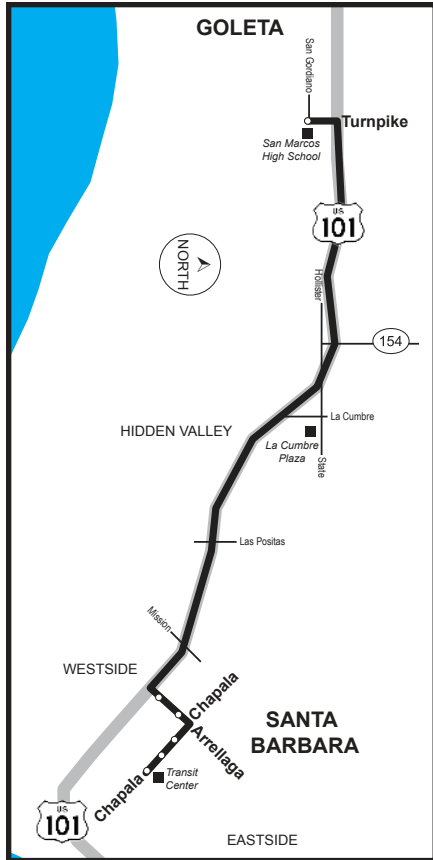

2510 San Marcos High School

Westside

AM

Line 2510 Bus Stops Stop

<u>Rancheria</u>	<u>Gutierrez</u>	<u>846</u>
• Coronel	Wentworth	694
• San Pascual	Ortega	863
• <u>San Pascual</u>	<u>Canon Perdido</u>	<u>53</u>
• San Andres	Anapamu	223
• San Andres	Sola	222
• San Andres	Micheltorena	221
• <u>San Andres</u>	<u>Valerio</u>	<u>12</u>
• San Andres	Pedregosa	220
• <u>Turnpike</u>	<u>SMHS</u>	<u>157</u>

Las paradas subrayadas son puntos de referencia.

Las paradas con acceso a silla de ruedas están marcadas con un punto (•)

San Marcos High School 2510

Westside

PM

Line 2510 Bus Stops Stop

• <u>Turnpike</u>	<u>SMHS</u>	<u>157</u>
• San Andres	Pedregosa	655
• San Andres	Valerio	2
• San Andres	Micheltorena	652
• San Andres	Sola	656
• San Andres	Anapamu	651
• San Andres	Canon Perdido	653
• <u>Canon Perdido</u>	<u>San Pascual</u>	<u>54</u>
• San Pascual	Ortega	391
• Coronel	Wentworth	392
• <u>Rancheria</u>	<u>Gutierrez</u>	<u>75</u>

2520 San Marcos High School

Transit Center

AM

Line 2520 Bus Stops Stop

- Transit Center Express Zone 4
- Chapala Anapamu 216
- Chapala Sola 389
- Arrellaga De la Vina 390
- Arrellaga Castillo 115
- Turnpike SMHS 157

Las paradas subrayadas son puntos de referencia.

Las paradas con acceso a silla de ruedas están marcadas con un punto (•)

Additional Bus Service to/from San Marcos High School

Line #	Area Served	Pick-Up & Drop-Off Location	Scheduled Times (Mon-Fri)
6 & 11	Transit Center, State, Hollister	AM Arrivals	Hollister & Turnpike 7:50, 8:05, 8:20, 8:35, 8:50, 9:05, 9:20, 9:35
		PM Departures	Hollister & Turnpike 3:30, 3:45, 4:00, 4:15, 4:30, 4:45, 5:00
6	Hollister, Old Town Goleta, Storke	AM Arrivals	Hollister & Turnpike 8:00, 8:30, 9:00, 9:30
		PM Departures	Hollister & Turnpike 3:20, 3:50, 4:20, 4:50
11	Hollister, Old Town, Isla Vista, Storke	AM Arrivals	Hollister & Turnpike 8:15, 8:45, 9:00, 9:15
		PM Departures	Hollister & Turnpike 3:05, 3:35, 4:05, 4:35