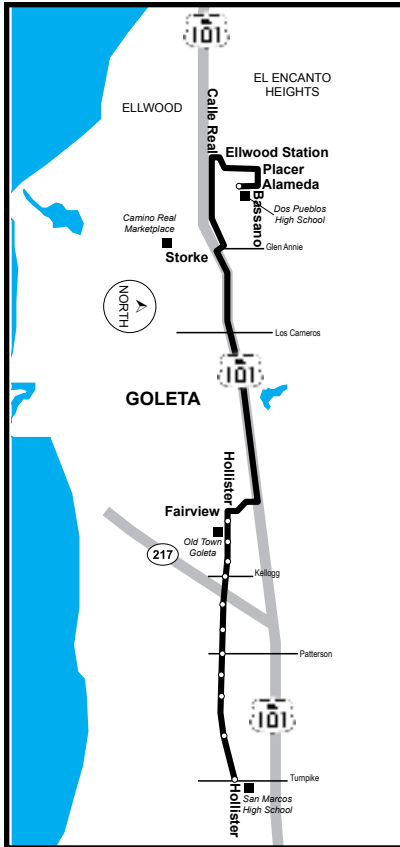

# Dos Pueblos High School 2710

PM

Isla Vista

Line 2710 Bus Stops		Stop #
• <u>Alameda</u>	<u>Bassano (DPHS)</u>	609
• Storke	Hollister	26
• Storke	Santa Felicia	877
• Storke	Phelps	879
• Storke	Sierra Madre	371
• <u>El Colegio</u>	<u>Camino Corto</u>	51
• Camino del Sur	Picasso	60
• Abrego	Cam. Pescadero	608
• <u>Cam. Pescadero</u>	<u>El Colegio</u>	647

### Line 2720 Bus Stops Stop #

- Hollister Turnpike 157
- Hollister San Marcos 927
- Hollister Walnut 761
- Hollister Lassen 265
- Hollister Patterson 85
- Hollister Sumida 1044
- Hollister Ward 268
- Hollister Kellogg 925
- Hollister Wendy's 269
- Hollister Nectarine 181
- Hollister Orange 270
- Alameda Bassano (DPHS) 612

### Line 2730 Bus Stops