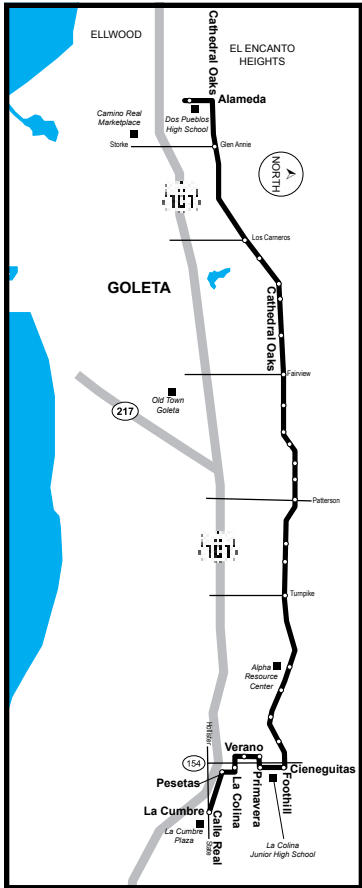

# 2710 Dos Pueblos High School

Isla Vista

AM

Line 2710 Bus Stops		Stop #
• <u>Cam. Pescadero</u>	<u>El Colegio</u>	59
• Abrego	Cam. Pescadero	1056
• <u>Abrego</u>	<u>Camino del Sur</u>	606
• Abrego	Camino Corto	603
• El Colegio	Santa Catalina	92
• Storke	El Colegio	876
• Storke	Whittier	372
• Storke	Phelps	373
• Storke	Santa Felicia	374
• Storke	Hollister	108
• Colusa	Del Norte	469
• Del Norte	Mendocino	470
• <u>Alameda</u>	<u>Bassano (DPHS)</u>	612

### Line 2720 Bus Stops Stop #

- Hollister Turnpike 157
- Hollister San Marcos 927
- Hollister Walnut 761
- Hollister Lassen 265
- Hollister Patterson 85
- Hollister Sumida 1044
- Hollister Ward 268
- Hollister Kellogg 925
- Hollister Wendy's 269
- Hollister Nectarine 181
- Hollister Orange 270
- Alameda Bassano (DPHS) 612

### Line 2730 Bus Stops