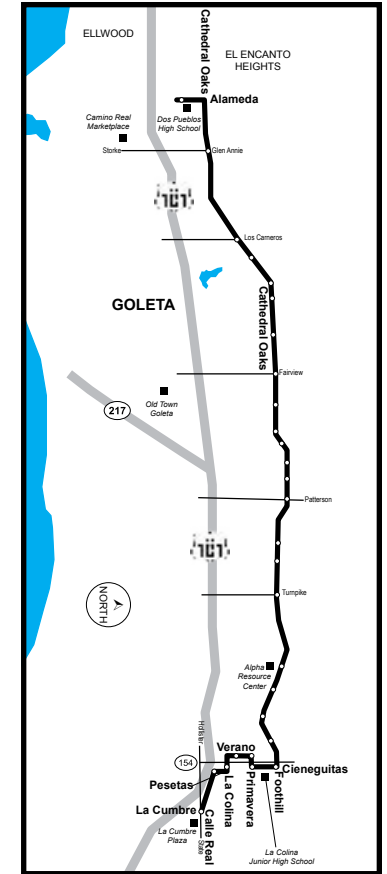

### Line 2730 Bus Stops

	State & La Cumbre	Foothill & Cieneguitas	Cathedral Oaks & Turnpike	Cathedral Oaks & Fairview	Dos Pueblos High School
Mon-Wed-Fri	7:23	7:32	7:38	7:49	8:00
Tues & Thurs	8:28	8:37	8:43	8:54	9:05

Underlined stops are time points. Wheelchair accessible stops are marked with a bullet (•)

Las paradas subrayadas son puntos de referencia.

Las paradas con acceso a silla de ruedas están marcadas con un punto (•)