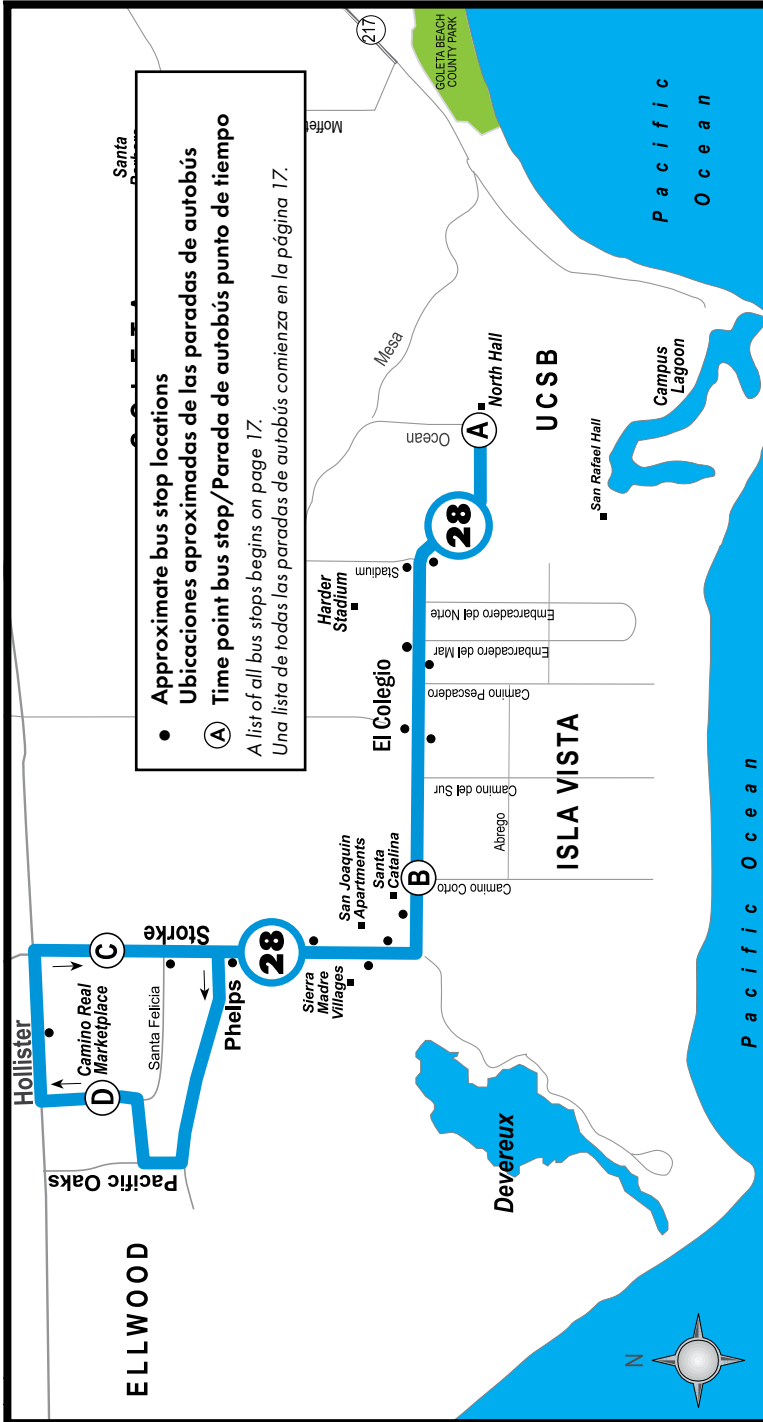

UCSB SHUTTLE

UCSB • El Colegio • San Joaquin • Camino Real Marketplace

Approximate bus stop locations
 Ubicaciones aproximadas de las paradas de autobús

Time point bus stop/Parada de autobús punto de tiempo
 A list of all bus stops begins on page 17.
 Una lista de todas las paradas de autobús comienza en la página 17.

UCSB SHUTTLE

28

UCSB • El Colegio • San Joaquin • Camino Real Marketplace

From UCSB to Camino Real Marketplace

From Camino Real Marketplace to UCSB

UCSB
(A) ▶

Santa Catalina Hall
(B) ▶

Santa Felicia & Marketplace
(D)