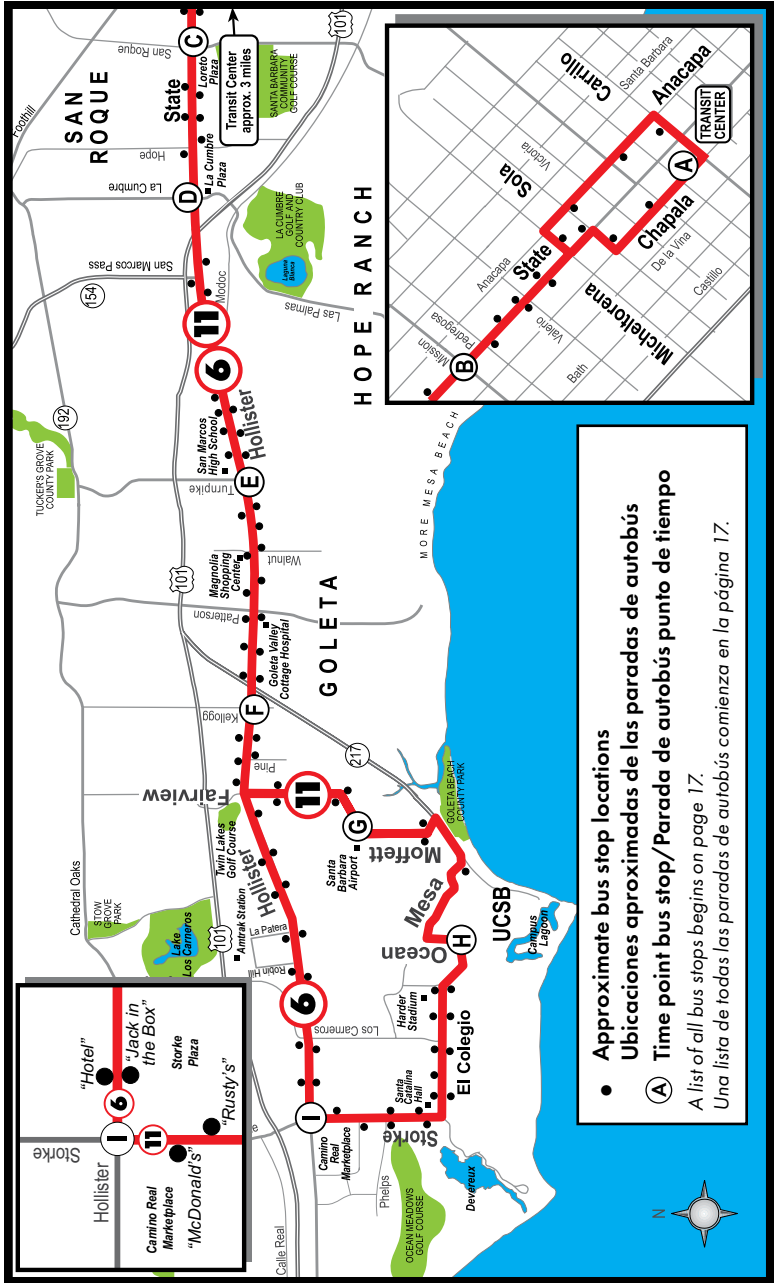

6

GOLETA

Transit Center • State • Hollister • Goleta • Storke

11

UCSB

Transit Center • State • Hollister • Goleta • Airport • UCSB • Camino Real Marketplace

• Approximate bus stop locations
 • Ubicaciones aproximadas de las paradas de autobús

Ⓐ Time point bus stop/Parada de autobús punto de tiempo
 A list of all bus stops begins on page 17.
 Una lista de todas las paradas de autobús comienza en la página 17.

Lines 6 & 11 are the same between the Transit Center & Goleta Old Town.

Las líneas 6 y 11 son la misma entre el Centro de Tránsito y Goleta Old Town.

GOLETA

6

Transit Center • State • Hollister • Goleta • Storke

UCSB

11

Transit Center • State • Hollister • Goleta • Airport • UCSB • Camino Real Marketplace