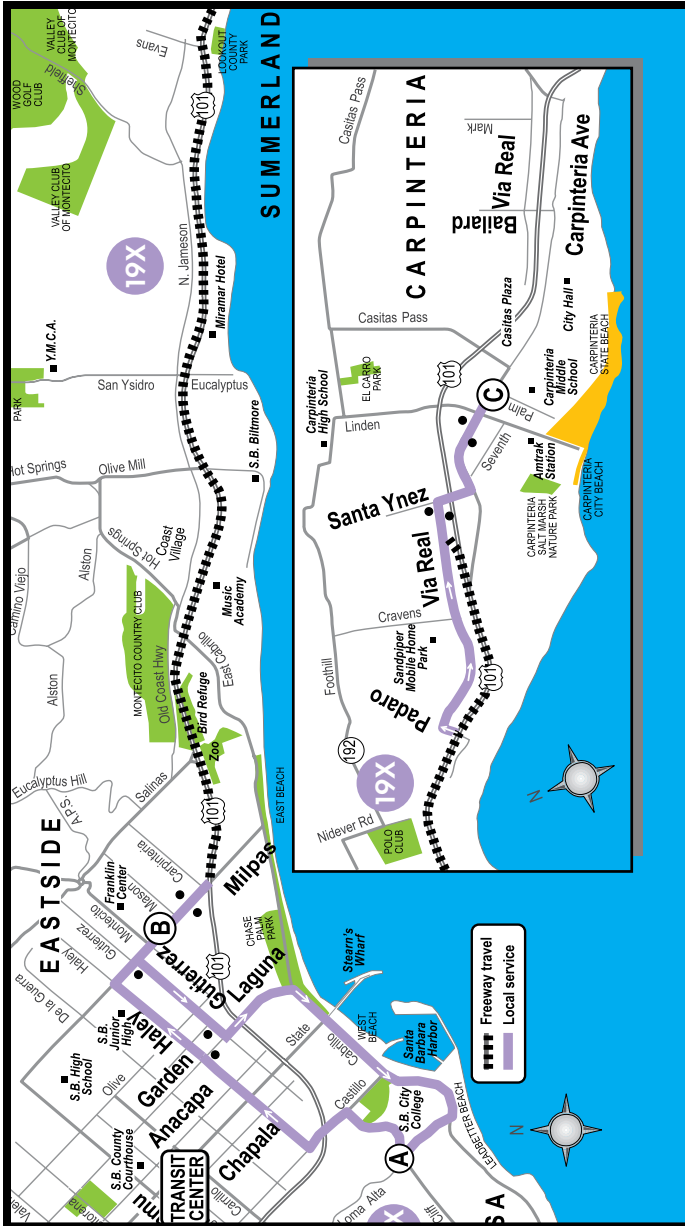

CARPINTERIA/SBCC EXPRESS

Carpinteria • Eastside Santa Barbara • SBCC

19X

From Carpinteria to SBCC

Carpinteria & Palm	Santa Ynez & Via Real	Milpas & Montecito	SBCC
(A) ▶	(B) ▶	(C) ▶	(D)
MONDAY - FRIDAY			
7:00	7:06	7:27	7:39
8:00	8:06	8:27	8:39
11:45	11:51	12:07	12:19

⇐ P.M. ⇨ A.M. ⇨

From SBCC to Carpinteria

SBCC	Milpas & Quienientos	Carpinteria & Palm
(A) ▶	(B) ▶	(C)
MONDAY - FRIDAY		
12:40	12:54	1:17
4:30	4:44	5:19
5:30	5:44	6:19

⇨ P.M. ⇨

- Approximate bus stop locations
Ubicaciones aproximadas de las paradas de autobús
- (A) Time point bus stop/Parada de autobús punto de tiempo

A list of all bus stops begins on page 17.
Una lista de todas las paradas de autobús comienza en la página 17.

CARPINTERIA/SBCC EXPRESS

Carpinteria • Eastside Santa Barbara • SBCC

Bus Stops

19x To SBCC		#
Ⓐ	• Carpinteria Palm	97
	• Carpinteria Elm	447
Ⓑ	• Santa Ynez Via Real	100
	• Milpas Carpinteria	239
Ⓒ	• Milpas Montecito	10
	• Gutierrez Laguna	465
Ⓓ	• Cliff Loma Alta (SBCC)	23

19x To Carpinteria		#
Ⓐ	• Cliff Loma Alta (SBCC)	23
	• Haley Garden	182
	• Milpas Gutierrez	45
Ⓑ	• Milpas Quinientos	318
	• Via Real Cramer	908
Ⓒ	• Carpinteria Holly	665
	• Carpinteria Palm	103