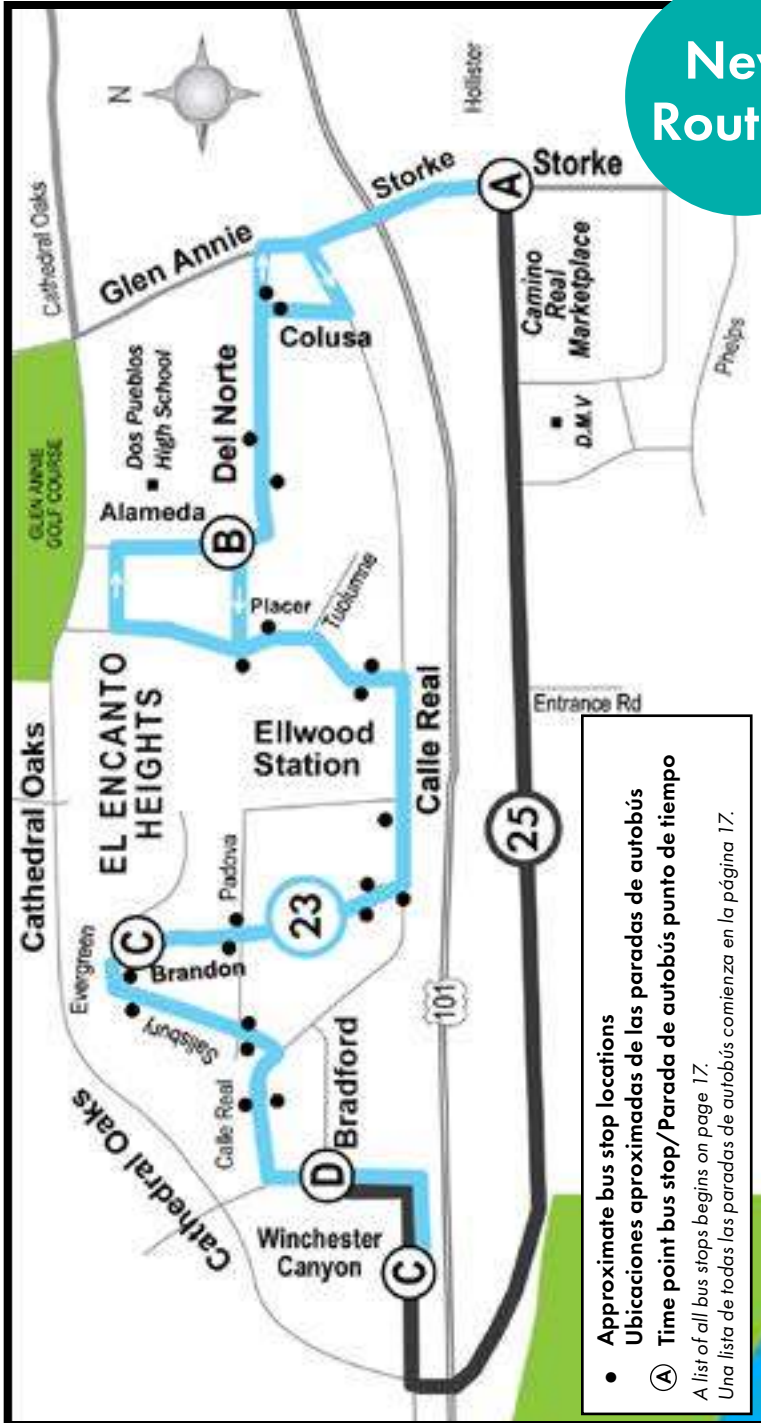

EL ENCANTO HEIGHTS

Camino Real Marketplace • Dos Pueblos High School • El Encanto Heights

New Routing

• Approximate bus stop locations
 Ubicaciones aproximadas de las paradas de autobús

Ⓐ Time point bus stop/Parada de autobús punto de tiempo
 A list of all bus stops begins on page 17.
 Una lista de todas las paradas de autobús comienza en la página 17.

At Storke and Hollister, Line 23 continues as Line 11, unless otherwise noted.
 En Storke y Hollister, la línea 23 continúa como la línea 11, a menos que se indique de otra manera.

All outbound Line 23 trips become inbound Line 25 trips at Calle Real and Winchester, and all outbound Line 25 trips become inbound Line 23 trips at Winchester Canyon and Bradford.

Todos los viajes salientes de la Línea 23 se convierten en viajes entrantes de la Línea 25 en Calle Real y Winchester, y todos los viajes salientes de la Línea 25 se convierten en viajes entrantes de la Línea 23 en Winchester Canyon y Bradford.

Line 25 schedule is on page 102.
 La línea 25 está en la página 102.

EL ENCANTO HEIGHTS

Camino Real Marketplace • Dos Pueblos High School • El Encanto Heights

23

From Camino Real Marketplace to El Encanto Heights