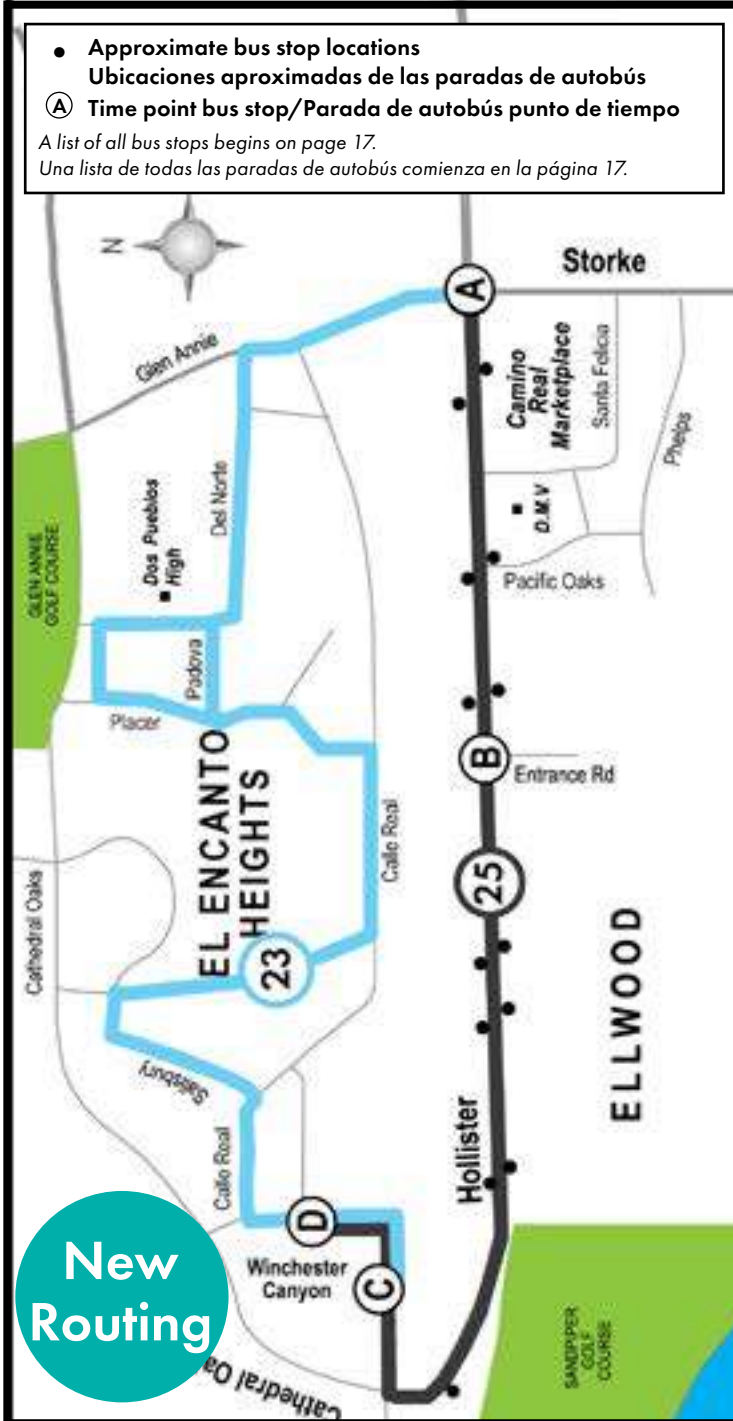

ELLWOOD-WINCHESTER CANYON

Camino Real Marketplace • Hollister • Sandpiper • Winchester Canyon

- Approximate bus stop locations
Ubicaciones aproximadas de las paradas de autobús
- Ⓐ Time point bus stop/Parada de autobús punto de tiempo

A list of all bus stops begins on page 17.

Una lista de todas las paradas de autobús comienza en la página 17.

**New
Routing**

At Hollister & Storke, Line 25 continues as Line 6, unless otherwise noted.

En Hollister y Storke, la línea 25 continúa como la línea 6, a menos que se indique de otra manera.

All outbound Line 25 trips become inbound Line 23 trips at Winchester Canyon and Bradford, and all outbound Line 23 trips become inbound Line 25 trips at Calle Real and Winchester.

Todos los viajes salientes de la Línea 25 se convierten en viajes entrantes de la Línea 23 en Winchester Canyon y Bradford, y todos los viajes salientes de la Línea 23 se convierten en viajes entrantes de la Línea 25 en Calle Real y Winchester.

Line 23 schedule is on page 92.

La línea 23 está en la página 92.

ELLWOOD-WINCHESTER CANYON

Camino Real Marketplace • Hollister • Sandpiper • Winchester Canyon

25

From Camino Real Marketplace to Winchester Canyon