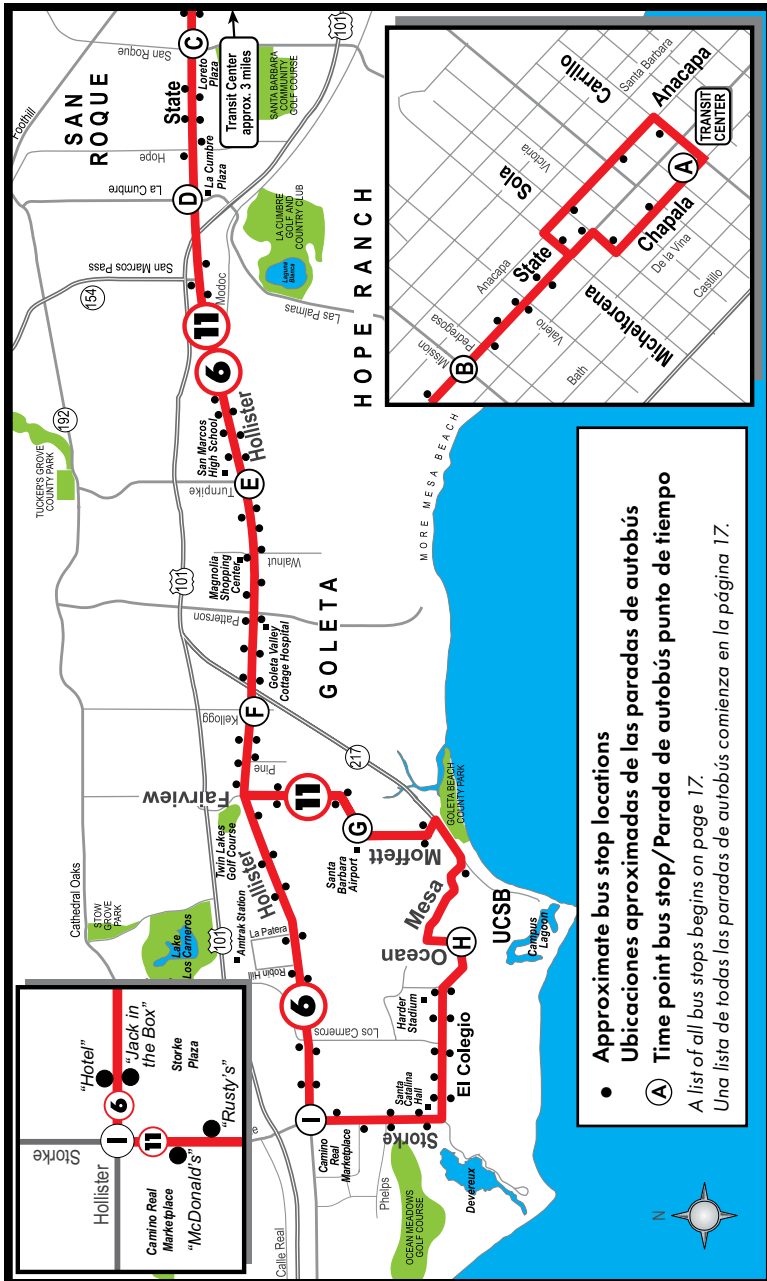

6

GOLETA

Transit Center • State • Hollister • Goleta • Storke

11

UCSB

Transit Center • State • Hollister • Goleta • Airport • UCSB • Camino Real Marketplace

Lines 6 & 11 are the same between the Transit Center & Goleta Old Town.

Las líneas 6 y 11 son la misma entre el Centro de Tránsito y Goleta Old Town.

GOLETA

6

Transit Center • State • Hollister • Goleta • Storke

UCSB

11

Transit Center • State • Hollister • Goleta • Airport • UCSB • Camino Real Marketplace