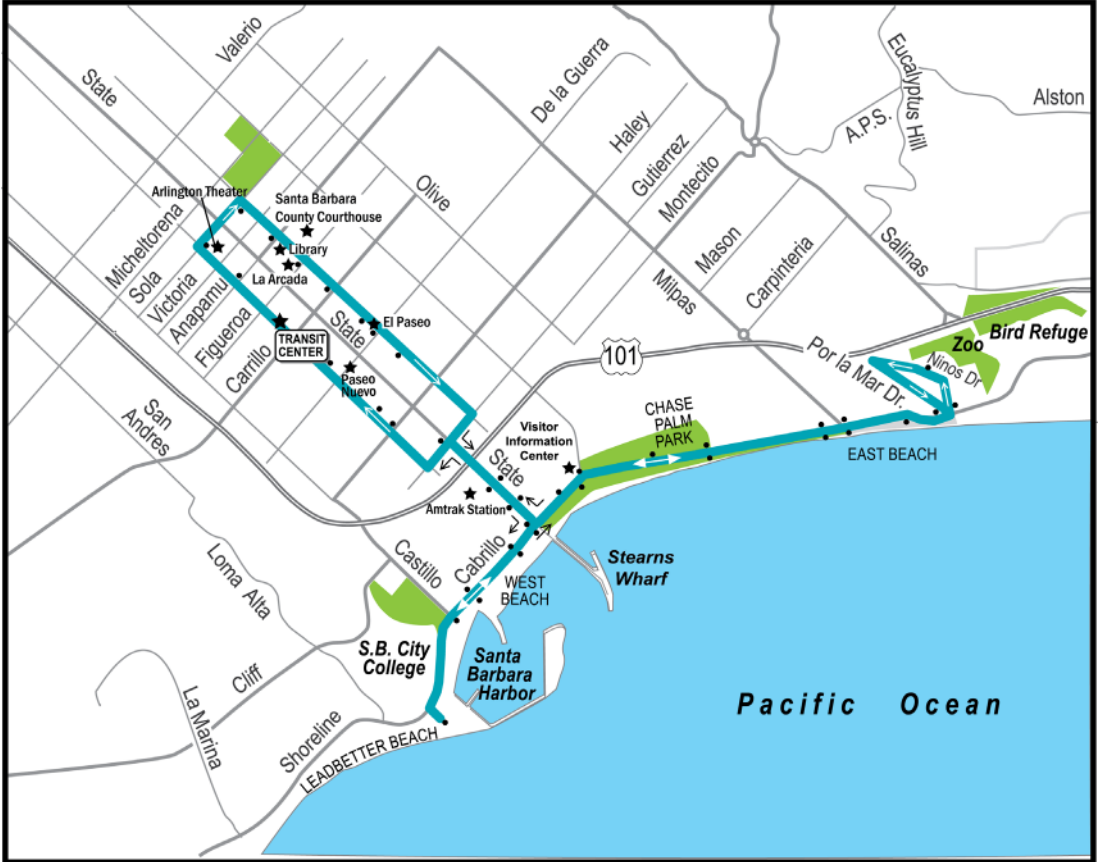

DOWNTOWN-WATERFRONT SHUTTLE

Downtown • Amtrak • Cabrillo Blvd • Zoo • Harbor

DOWNTOWN-WATERFRONT SHUTTLE

Downtown • Amtrak • Cabrillo Blvd • Zoo • Harbor

SERVICE SCHEDULE

Summer

May 31st - September 2nd, 2024

Friday to Sunday

10:00 a.m. – 6:00 p.m.

Every 20 minutes

One-Way Fare

\$.50

Senior/Disabled

\$.25

One-Day Pass (unlimited rides)*

\$1.00

*Available only at the Transit Center, hotels & retail outlets

The Downtown-Waterfront Shuttle will also operate Independence Day & Labor Day.

DOWNTOWN-WATERFRONT SHUTTLE

Downtown • Amtrak • Cabrillo Blvd • Zoo • Harbor

Shuttle Stops

33 Downtown-Waterfront Loop		#
• Transit Center		4
• Chapala	Anapamu	216
• Sola	Chapala	217
• Anacapa	Sola	299
• Anacapa	Anapamu	126
• Anacapa	Figueroa	613
• Anacapa	Carrillo	184
• Anacapa	Canon Perdido	610
• Anacapa	De La Guerra	175
• Anacapa	Ortega	468
• State	Yanonali	865
• State	Mason	492
• Cabrillo	State	118
• Cabrillo	Chapala	513
• Cabrillo	Bath	514
• Harbor		120
• Cabrillo	Castillo	515
• Cabrillo	Bath	627
• Cabrillo	Chapala	628
• Cabrillo	State	116
• Cabrillo	Garden	504
• Cabrillo	Calle Cesar Chavez	505
• Cabrillo	Puerto Vallarta	631
• Cabrillo	Milpas	629
• Cabrillo Arts Center		630
• Niños	Por La Mar	509
• Santa Barbara Zoo		119
• Cabrillo	Niños	510
• Cabrillo & Milpas		508
• Cabrillo	Puerto Vallarta	506
• Cabrillo	Calle Cesar Chavez	961
• Cabrillo	Chase Palm Park	511
• Cabrillo	Garden	386
• Cabrillo	Anacapa	512
• State	Mason	825
• State	Yanonali	493
• Gutierrez	State	467
• Chapala	Haley	213
• Chapala	Cota	343
• Chapala	Canon Perdido	345
• Transit Center		4