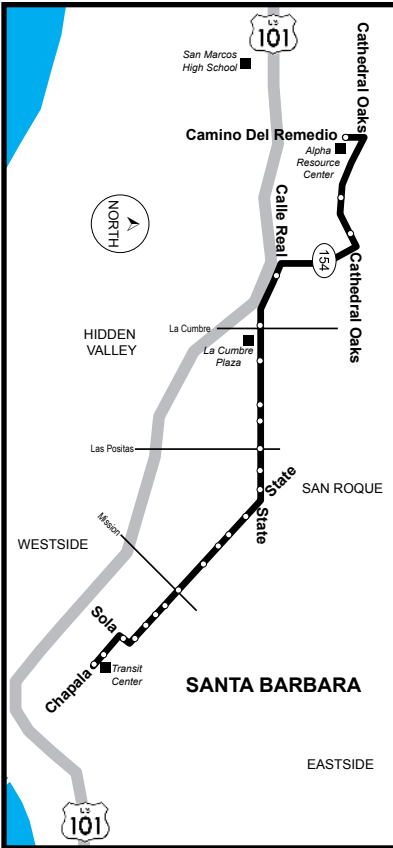

2010 Alpha Resource Center

Transit Center

AM ONLY

Line 1010 Bus Stops

Stop

- Transit Center 4
- Chapala Anapamu 216
- Sola Chapala 217
- State Sola 244
- State Arrellaga 816
- State Valerio 892
- State Islay 247
- State Mission 582
- State Pueblo 248
- State Quinto 249
- State Constance 250
- State Alamar 584
- State Calle Laureles 252
- State Calle Palo Colorado 253
- State San Roque 15
- State Broadmoor 17
- State Ontare 255
- State Hope 256
- State La Cumbre 16
- Calle Real Pesetas 409
- Cathedral Oaks Via Chaparral 529
- Alpha Resource Center 136

Transit Center	State & Mission	State & San Roque	State & La Cumbre	Alpha Resource Center
8:37	8:42	8:47	8:52	9:02

Underlined stops are time points. Wheelchair accessible stops are marked with a bullet (•)

Las paradas subrayadas son puntos de referencia.

Las paradas con acceso a silla de ruedas están marcadas con un punto (•)