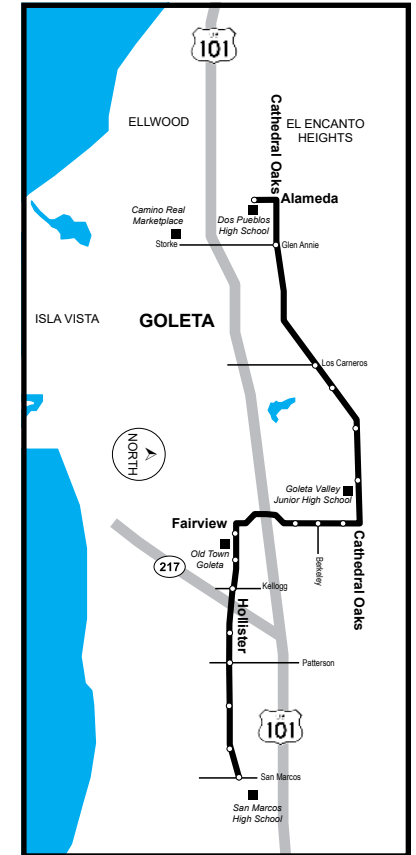

Dos Pueblos High School 2720

Old Town Goleta

PM

Line 2720 Bus Stops		Stop #
• <u>Alameda</u>	<u>Bassano (DPHS)</u>	<u>609</u>
• Cathedral Oaks	Glen Annie	674
• Cathedral Oaks	Los Carneros	676
• Cathedral Oaks	Camino Laguna Vista	672
• Cathedral Oaks	Windsor	681
• Cathedral Oaks	Santa Marguerita	679
• Fairview	Stow Canyon	1036
• Fairview	Berkeley	1037
• Fairview	Fairview Center	33
• Hollister	Pine	289
• Hollister	Community Center	290
• <u>Hollister</u>	<u>Kellogg</u>	<u>25</u>
• Hollister	Sumida	1044
• Hollister	Patterson	85
• Hollister	San Ricardo	291
• Hollister	Walnut	761
• <u>Hollister</u>	<u>San Marcos</u>	<u>927</u>

Dos Pueblos High School
Minimum Days:
October 18, 2024
January 24, 2025
April 4, 2025
June 12, 2025

	Dos Pueblos High School	Hollister & Kellogg	Hollister & San Marcos
Regular	3:50	4:12	4:16
Minimum Day	12:45	1:07	1:11

Underlined stops are time points. Wheelchair accessible stops are marked with a bullet (•)
Las paradas subrayadas son puntos de referencia.
Las paradas con acceso a silla de ruedas están marcadas con un punto (•)