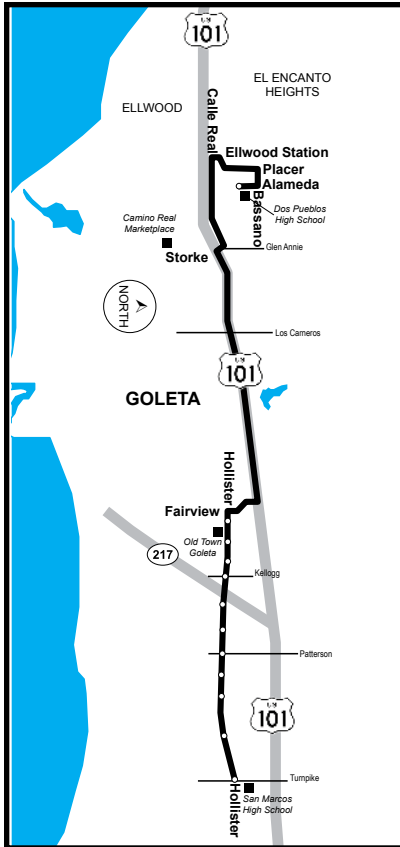

2710 Dos Pueblos High School

Isla Vista

AM

Line 2710 Bus Stops		Stop #
• <u>Cam. Pescadero</u>	<u>El Colegio</u>	59
• Abrego	Cam. Pescadero	1056
• <u>Abrego</u>	<u>Camino del Sur</u>	606
• Abrego	Camino Corto	603
• El Colegio	Santa Catalina	92
• Storke	El Colegio	876
• Storke	Whittier	372
• Storke	Phelps	373
• Storke	Santa Felicia	374
• Storke	Hollister	108
• Colusa	Del Norte	469
• Del Norte	Mendocino	470
• <u>Alameda</u>	<u>Bassano (DPHS)</u>	612

Dos Pueblos High School 2710

PM

Isla Vista

Line 2710 Bus Stops		Stop #
• <u>Alameda</u>	<u>Bassano (DPHS)</u>	609
• Storke	Hollister	26
• Storke	Santa Felicia	877
• Storke	Phelps	879
• Storke	Sierra Madre	371
• <u>El Colegio</u>	<u>Camino Corto</u>	51
• Camino del Sur	Picasso	60
• Abrego	Cam. Pescadero	608
• <u>Cam. Pescadero</u>	<u>El Colegio</u>	647

2720 Dos Pueblos High School

Old Town Goleta

AM

Line 2720 Bus Stops		Stop #
• <u>Hollister</u>	<u>Turnpike</u>	<u>157</u>
• Hollister	San Marcos	927
• Hollister	Walnut	761
• Hollister	Lassen	265
• Hollister	Patterson	85
• Hollister	Sumida	1044
• Hollister	Ward	268
• <u>Hollister</u>	<u>Kellogg</u>	<u>925</u>
• Hollister	Wendy's	269
• Hollister	Nectarine	181
• Hollister	Orange	270
• <u>Alameda</u>	<u>Bassano (DPHS)</u>	<u>612</u>

	Hollister & Turnpike	Hollister & Kellogg	Dos Pueblos High School
Mon-Wed-Fri	7:32	7:43	8:00
Tues & Thurs	8:37	8:48	9:05

Underlined stops are time points. Wheelchair accessible stops are marked with a bullet (•)
 Las paradas subrayadas son puntos de referencia.
 Las paradas con acceso a silla de ruedas están marcadas con un punto (•)