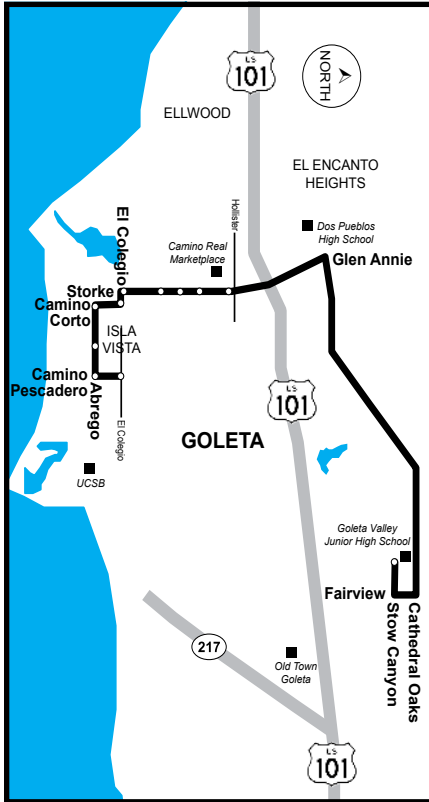

	Goleta Valley Jr. High School	Los Carneros & Karl Storz Drive
Regular	3:05	3:27
Minimum Day	12:35	12:57

Underlined stops are time points. Wheelchair accessible stops are marked with a bullet (•)
 Las paradas subrayadas son puntos de referencia.
 Las paradas con acceso a silla de ruedas están marcadas con un punto (•)

2650 Goleta Valley Jr. High

Isla Vista

AM

Line 2650 Bus Stops		Stop #
• <u>Cam. Pescadero</u>	<u>El Colegio</u>	<u>59</u>
• Abrego	Cam. Pescadero	1056
• Abrego	Camino del Sur	606
• Abrego	Camino Corto	603
• <u>El Colegio</u>	<u>Santa Catalina</u>	<u>92</u>
• Storke	El Colegio	876
• Storke	Whittier	372
• Storke	Phelps	373
• Storke	Santa Felicia	374
• Storke	Hollister	108
• <u>Stow Canyon</u>	<u>GVJHS</u>	<u>72</u>