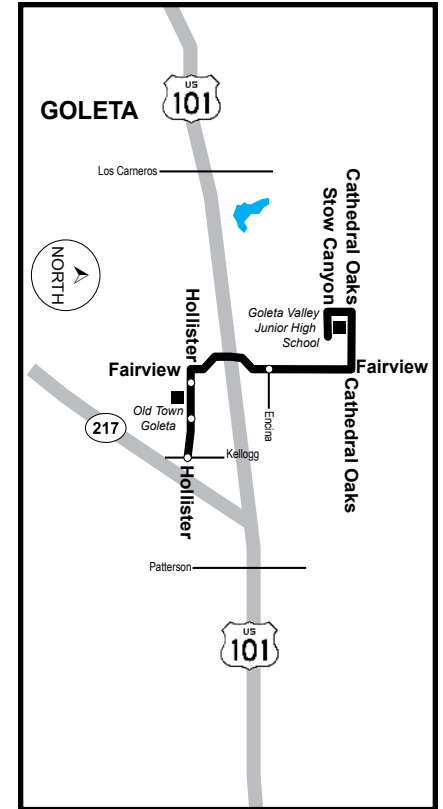

2610 Goleta Valley Jr. High

Old Town Goleta

AM

Line 2610 Bus Stops Stop

- Hollister Kellogg 925
- Hollister Wendy's 269
- Hollister Nectarine 181
- Hollister Orange 270
- Fairview Encina 33
- Stow Canyon GVJHS 72

	Hollister & Kellogg	Hollister & Nectarine	Goleta Valley Jr. High School
Mon-Wed-Fri	8:23	8:25	8:35
Tues & Thurs	8:18	8:20	8:30

Underlined stops are time points. Wheelchair accessible stops are marked with a bullet (•)
 Las paradas subrayadas son puntos de referencia.
 Las paradas con acceso a silla de ruedas están marcadas con un punto (•)

Goleta Valley Jr. High 2610

Old Town Goleta

PM

Line 2610 Bus Stops Stop

- Stow Canyon GVJHS 72
- Fairview Encina 33
- Hollister Pine 289
- Hollister Community Center 290
- Hollister Kellogg 25

Goleta Valley Jr. High School Minimum Days:
 September 10, 2024
 December 3, 2024
 January 24, 2025
 March 4, 2025
 May 6, 2025
 June 12, 2025

	Winchester Canyon & Bradford	Goleta Valley Jr. High School
Mon-Wed-Fri	8:08	8:35
Tues & Thurs	8:03	8:30

Underlined stops are time points. Wheelchair accessible stops are marked with a bullet (•)
 Las paradas subrayadas son puntos de referencia.
 Las paradas con acceso a silla de ruedas están marcadas con un punto (•)