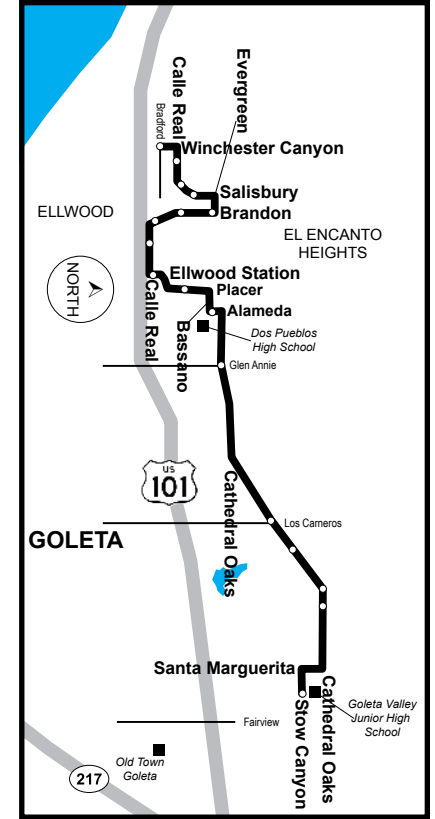

Goleta Valley Jr. High 2620

Winchester Canyon

PM

Line 2620 Bus Stops		Stop #
• <u>Stow Canyon</u>	<u>GVJHS</u>	<u>72</u>
• Cathedral Oaks	Windsor	540
• Cathedral Oaks	La Patera	943
• Cathedral Oaks	Cam. Laguna Vista	542
• Cathedral Oaks	Los Carneros	543
• Cathedral Oaks	Glen Annie	544
• Alameda	Bassano	609
• Placer	Padova	471
• Ellwood Station	San Blanco	472
• Calle Real	San Rossano	473
• Brandon	Hempstead	474
• Brandon	Padova	475
• <u>Brandon</u>	<u>Evergreen</u>	<u>78</u>
• Salisbury	San Napoli	476
• Salisbury	Padova	477
• <u>Calle Real</u>	<u>Jenna</u>	<u>660</u>
• Winchester Cyn	Bradford	43

Goleta Valley Jr. High School Minimum Days:
September 10, 2024
December 3, 2024
January 24, 2025
March 4, 2025
May 6, 2025
June 12, 2025

	Goleta Valley Jr. High School	Brandon & Evergreen	Calle Real & Jenna
Regular	3:05	3:22	3:30
Minimum Day	12:35	12:52	1:00

Underlined stops are time points. Wheelchair accessible stops are marked with a bullet (•)
Las paradas subrayadas son puntos de referencia.
Las paradas con acceso a silla de ruedas están marcadas con un punto (•)