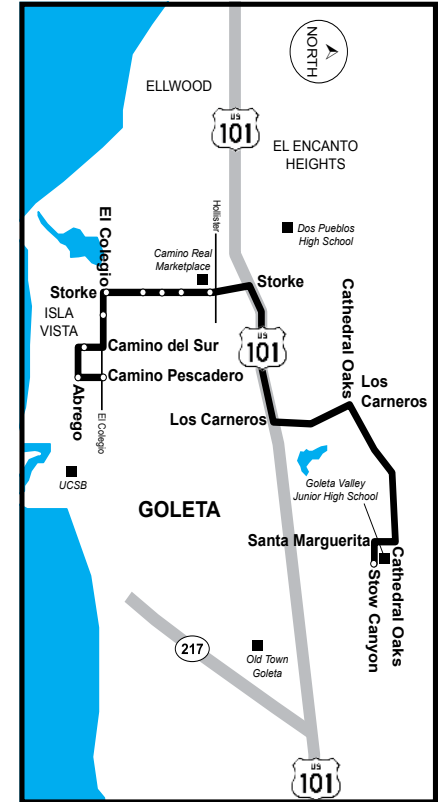

2650 Goleta Valley Jr. High

Isla Vista

AM

Line 2650 Bus Stops		Stop #
• <u>Cam. Pescadero</u>	<u>El Colegio</u>	<u>59</u>
• Abrego	Cam. Pescadero	1056
• Abrego	Camino del Sur	606
• Abrego	Camino Corto	603
• <u>El Colegio</u>	<u>Santa Catalina</u>	<u>92</u>
• Storke	El Colegio	876
• Storke	Whittier	372
• Storke	Phelps	373
• Storke	Santa Felicia	374
• Storke	Hollister	108
• <u>Stow Canyon</u>	<u>GVJHS</u>	<u>72</u>

	Camino Pescadero & El Colegio	Santa Catalina Hall	Goleta Valley Jr. High School
Mon-Wed-Fri	8:10	8:18	8:35
Tues & Thurs	8:05	8:13	8:30

Underlined stops are time points. Wheelchair accessible stops are marked with a bullet (•)
 Las paradas subrayadas son puntos de referencia.
 Las paradas con acceso a silla de ruedas están marcadas con un punto (•)

Goleta Valley Jr. High 2650

Isla Vista

PM

Line 2650 Bus Stops		Stop #
• <u>Stow Canyon</u>	<u>GVJHS</u>	<u>72</u>
• <u>Storke</u>	<u>Hollister</u>	<u>26</u>
• Storke	Marketplace	281
• Storke	Santa Felicia	877
• Storke	Phelps	879
• Storke	Sierra Madre	371
• <u>El Colegio</u>	<u>Camino Corto</u>	<u>57</u>
• Camino del Sur	Picasso	60
• Abrego	Cam. Pescadero	608
• <u>Cam. Pescadero</u>	<u>Cervantes</u>	<u>59</u>

Goleta Valley Jr. High School Minimum Days:
 September 10, 2024
 December 3, 2024
 January 24, 2025
 March 4, 2025
 May 6, 2025
 June 12, 2025

	Goleta Valley Jr. High School	Storke & Hollister	El Colegio & Camino Corto	Camino Pescadero & Cervantes
Regular	3:05	3:18	3:23	3:28
Minimum Day	12:35	12:48	12:53	12:58