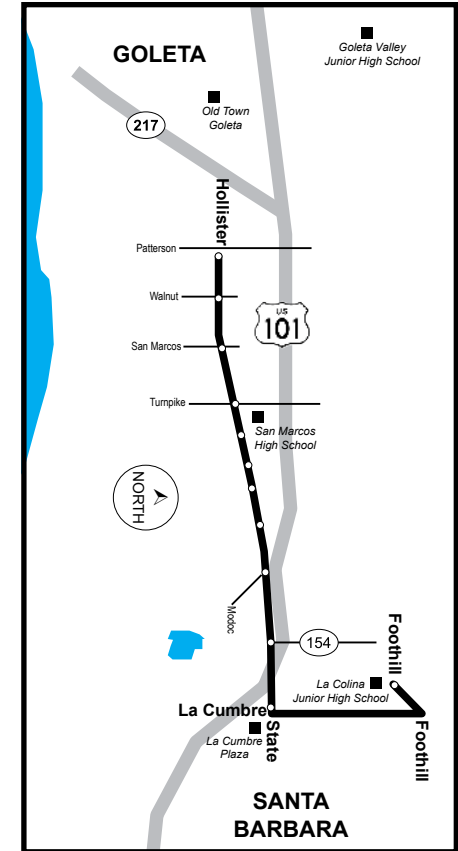

La Colina Jr. High 2430

Hollister Avenue

PM

Line 2430 Bus Stops Stop

- Foothill La Colina JHS 730
- State La Cumbre 16
- State Hwy 154 257
- Hollister Nogal 258
- Hollister Auhay East 259
- Hollister Sport Center 260
- Hollister San Antonio 261
- Hollister Puente 926
- Hollister Turnpike 157
- Hollister San Marcos Rd 927
- Hollister Walnut 761
- Hollister Lassen 265

La Colina Jr. High School Minimum Days:

- September 10, 2024
- December 3, 2024
- January 24, 2025
- March 4, 2025
- May 6, 2025
- June 12, 2025

	La Colina Jr. High School	State & La Cumbre	Hollister & Lassen
Regular	3:20	3:25	3:39
Minimum Day	12:25	12:30	12:44

Underlined stops are time points. Wheelchair accessible stops are marked with a bullet (•)
Las paradas subrayadas son puntos de referencia.
Las paradas con acceso a silla de ruedas están marcadas con un punto (•)