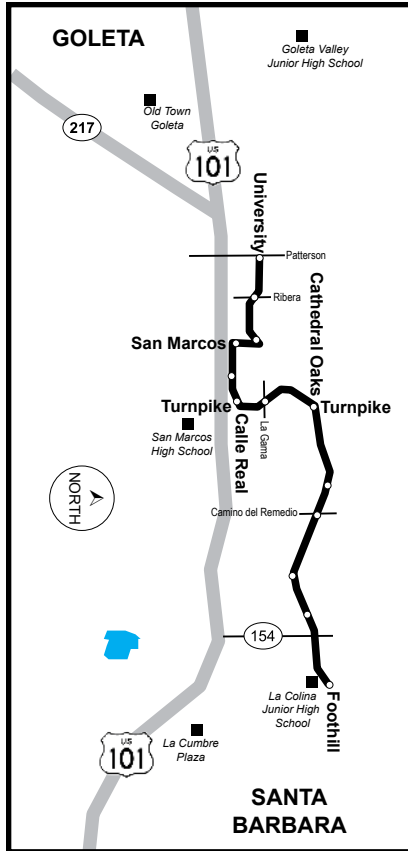

2420 La Colina Jr. High

University

AM

Line 2420 Bus Stops

		Stop #
• <u>University</u>	<u>Patterson</u>	<u>890</u>
• University	Ribera	891
• University	San Marcos	893
• San Marcos	Calle Real	858
• Calle Real	Pebble Hill	642
• <u>Turnpike</u>	<u>La Gama</u>	<u>889</u>
• Cathedral Oaks	Turnpike	39
• Cathedral Oaks	Camino del Remedio	549
• Cathedral Oaks	El Sueno	673
• Cathedral Oaks	Rancho SB MHP	?
• Cathedral Oaks	Via Chaparral	1024
• <u>Foothill</u>	<u>La Colina JHS</u>	<u>730</u>

	University & Patterson	Calle Real & Turnpike	La Colina Jr. High School
Mon & Fri	8:20	8:30	8:40
Tues & Thurs	8:00	8:10	8:20
Wed	8:50	9:00	9:10

Underlined stops are time points. Wheelchair accessible stops are marked with a bullet (*)
Las paradas subrayadas son puntos de referencia.
Las paradas con acceso a silla de ruedas están marcadas con un punto (*)