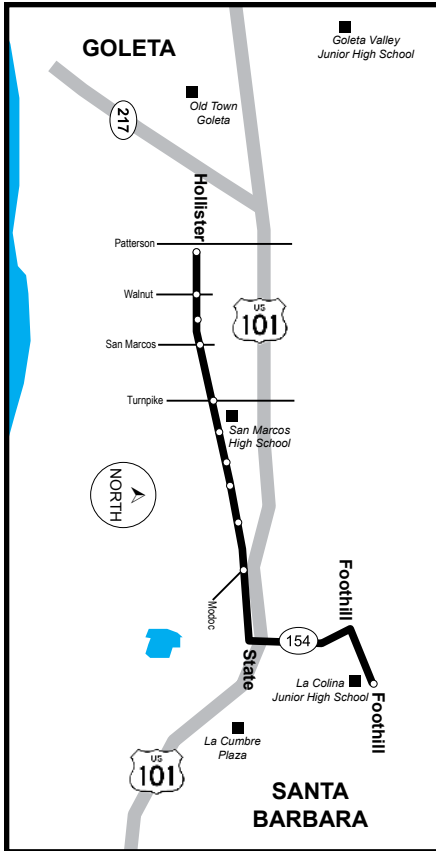

2430 La Colina Jr. High

Hollister Avenue

AM

Line 2430 Bus Stops Stop

- Hollister San Ricardo 291
- Hollister Walnut 264
- Hollister Via El Cuadro 292
- Hollister San Marcos Rd 263
- Hollister Turnpike 24
- Hollister Puente 262
- Hollister Auhay West 293
- Hollister Auhay East 752
- Hollister Arboleda 87
- Foothill La Colina JHS 730

	Hollister & Ricardo	Hollister & Arboleda	La Colina Jr. High School
Mon & Fri	8:10	8:25	8:40
Tues & Thurs	7:50	8:05	8:20
Wed	8:40	8:55	9:10

Underlined stops are time points. Wheelchair accessible stops are marked with a bullet (•)
Las paradas subrayadas son puntos de referencia.
Las paradas con acceso a silla de ruedas están marcadas con un punto (•)