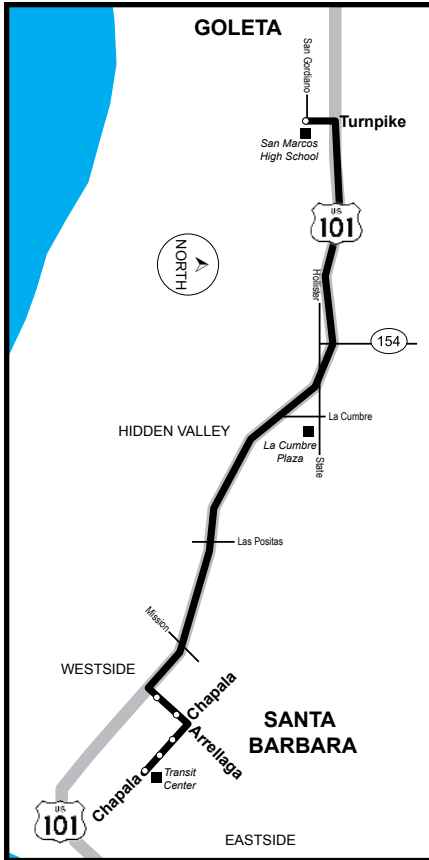

2520 San Marcos High School

Transit Center

AM

Line 2520 Bus Stops	Stop #
• <u>Transit Center Express Zone</u>	4
• Chapala Anapamu	216
• Chapala Sola	389
• Arrellaga De la Vina	390
• Arrellaga Castillo	115
• <u>Turnpike</u> SMHS	157

	Transit Center	San Marcos High School
Mon-Wed-Fri	7:45	8:00
Tues & Thurs	8:55	9:10

Underlined stops are time points. Wheelchair accessible stops are marked with a bullet (•)
Las paradas subrayadas son puntos de referencia.
Las paradas con acceso a silla de ruedas están marcadas con un punto (•)