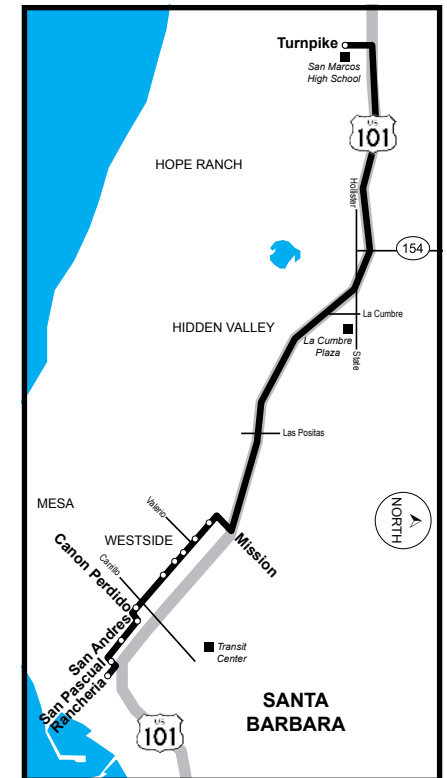

2510 San Marcos High School

Westside

AM

Line 2510 Bus Stops		Stop #
<u>Rancheria</u>	<u>Gutierrez</u>	846
• Coronel	Wentworth	694
• San Pascual	Ortega	863
• <u>San Pascual</u>	<u>Canon Perdido</u>	53
• San Andres	Anapamu	223
• San Andres	Sola	222
• San Andres	Micheltorena	221
• <u>San Andres</u>	<u>Valerio</u>	12
• San Andres	Pedregosa	220
• <u>Tumpike</u>	<u>SMHS</u>	157

	Rancheria & Gutierrez	San Pascual & Ortega	San Andres & Valerio	San Marcos High School
Mon-Wed-Fri	7:35	7:38	7:42	8:00
Tues & Thurs	8:45	8:48	8:52	9:10

Underlined stops are time points. Wheelchair accessible stops are marked with a bullet (•)

Las paradas subrayadas son puntos de referencia.
Las paradas con acceso a silla de ruedas están marcadas con un punto (•)

San Marcos High School 2510

PM

Westside

Line 2510 Bus Stops		Stop #
• <u>Tumpike</u>	<u>SMHS</u>	157
• San Andres	Pedregosa	655
• San Andres	Valerio	2
• San Andres	Micheltorena	652
• San Andres	Sola	656
• San Andres	Anapamu	651
• San Andres	Canon Perdido	653
• <u>Canon Perdido</u>	<u>San Pascual</u>	54
• San Pascual	Ortega	391
• Coronel	Wentworth	392
• <u>Rancheria</u>	<u>Gutierrez</u>	75

Las paradas subrayadas son puntos de referencia.

Las paradas con acceso a silla de ruedas están marcadas con un punto (•)

Additional Bus Service to/from San Marcos High School

Line #	Area Served	Pick-Up & Drop-Off Location	Scheduled Times (Mon-Fri)
6 & 11	Transit Center, State, Hollister		
	AM Arrivals	Hollister & Turnpike	7:52, 8:07, 8:22, 8:37, 8:52, 9:07, 9:22, 9:37
	PM Departures	Hollister & Turnpike	3:37, 3:52, 4:07, 4:22, 4:37, 4:52, 5:07
6	Hollister, Old Town Goleta, Storke		
	AM Arrivals	Hollister & Turnpike	7:47, 8:17, 8:47, 9:17
	PM Departures	Hollister & Turnpike	3:17, 3:47, 4:17, 4:47
11	Hollister, Old Town, Isla Vista, Storke		
	AM Arrivals	Hollister & Turnpike	8:02, 8:32, 9:02, 9:32
	PM Departures	Hollister & Turnpike	3:02, 3:32, 4:02, 4:32