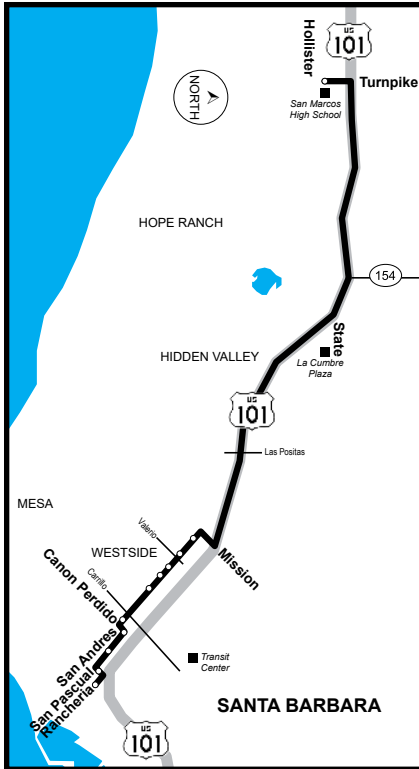

2510 San Marcos High School

Westside

AM

Line 2510 Bus Stops		Stop #
<u>Rancheria</u>	<u>Gutierrez</u>	846
• Coronel	Wentworth	694
• San Pascual	Ortega	863
• <u>San Pascual</u>	<u>Canon Perdido</u>	53
• San Andres	Anapamu	223
• San Andres	Sola	222
• San Andres	Micheltorena	221
• <u>San Andres</u>	<u>Valerio</u>	12
• San Andres	Pedregosa	220
• <u>Tumpike</u>	<u>SMHS</u>	157

	Rancheria & Gutierrez	San Pascual & Ortega	San Andres & Valerio	San Marcos High School
Mon-Wed-Fri	7:35	7:38	7:42	8:00
Tues & Thurs	8:45	8:48	8:52	9:10

Underlined stops are time points. Wheelchair accessible stops are marked with a bullet (•)

Las paradas subrayadas son puntos de referencia.
Las paradas con acceso a silla de ruedas están marcadas con un punto (•)

San Marcos High School 2510

PM

Westside

Line 2510 Bus Stops		Stop #
• <u>Tumpike</u>	<u>SMHS</u>	157
• San Andres	Pedregosa	655
• San Andres	Valerio	2
• San Andres	Micheltorena	652
• San Andres	Sola	656
• San Andres	Anapamu	651
• San Andres	Canon Perdido	653
• <u>Canon Perdido</u>	<u>San Pascual</u>	54
• San Pascual	Ortega	391
• Coronel	Wentworth	392
• <u>Rancheria</u>	<u>Gutierrez</u>	75

Las paradas subrayadas son puntos de referencia.

Las paradas con acceso a silla de ruedas están marcadas con un punto (•)

Additional Bus Service to/from San Marcos High School

Line #	Area Served	Pick-Up & Drop-Off Location	Scheduled Times (Mon-Fri)
6 & 11	Transit Center, State, Hollister		
	AM Arrivals	Hollister & Turnpike	7:52, 8:07, 8:22, 8:37, 8:52, 9:07, 9:22, 9:37
	PM Departures	Hollister & Turnpike	3:37, 3:52, 4:07, 4:22, 4:37, 4:52, 5:07
6	Hollister, Old Town Goleta, Storke		
	AM Arrivals	Hollister & Turnpike	7:47, 8:17, 8:47, 9:17
	PM Departures	Hollister & Turnpike	3:17, 3:47, 4:17, 4:47
11	Hollister, Old Town, Isla Vista, Storke		
	AM Arrivals	Hollister & Turnpike	8:02, 8:32, 9:02, 9:32
	PM Departures	Hollister & Turnpike	3:02, 3:32, 4:02, 4:32